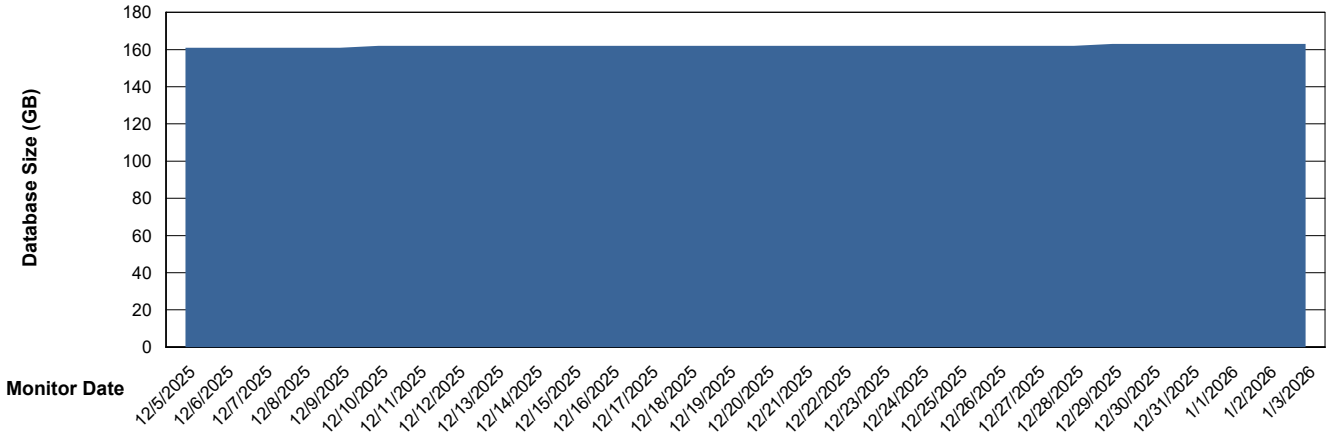

Weekly SLA Customer Report

Customer DFD_Production
Database ID 39

Database Performance DFD_PRD_DK-DC-SR-ABSDB_ABS1

Weekly SLA Customer Report

Customer DFD_Production
 Database ID 39

DATABASE SIZE DFD_PRD_DK-DC-SR-ABSDB_ABS1

Database growth over last month

Database Tablespace DFD_PRD_DK-DC-SR-ABSDB_ABS1

Date	Tablespace Name	Filesize (Gb)	Usedsize (Gb)	Percentage free
1/3/2026	ABSDATA	101	46	54
	INDX	136	104	24
1/2/2026	ABSDATA	101	46	54
	INDX	136	104	24
1/1/2026	ABSDATA	101	46	54
	INDX	136	104	24
12/31/2025	ABSDATA	101	46	54
	INDX	136	104	24
12/30/2025	ABSDATA	101	46	54
	INDX	136	104	24
12/29/2025	ABSDATA	101	46	54
	INDX	136	104	24
12/28/2025	ABSDATA	101	46	54
	INDX	136	104	24