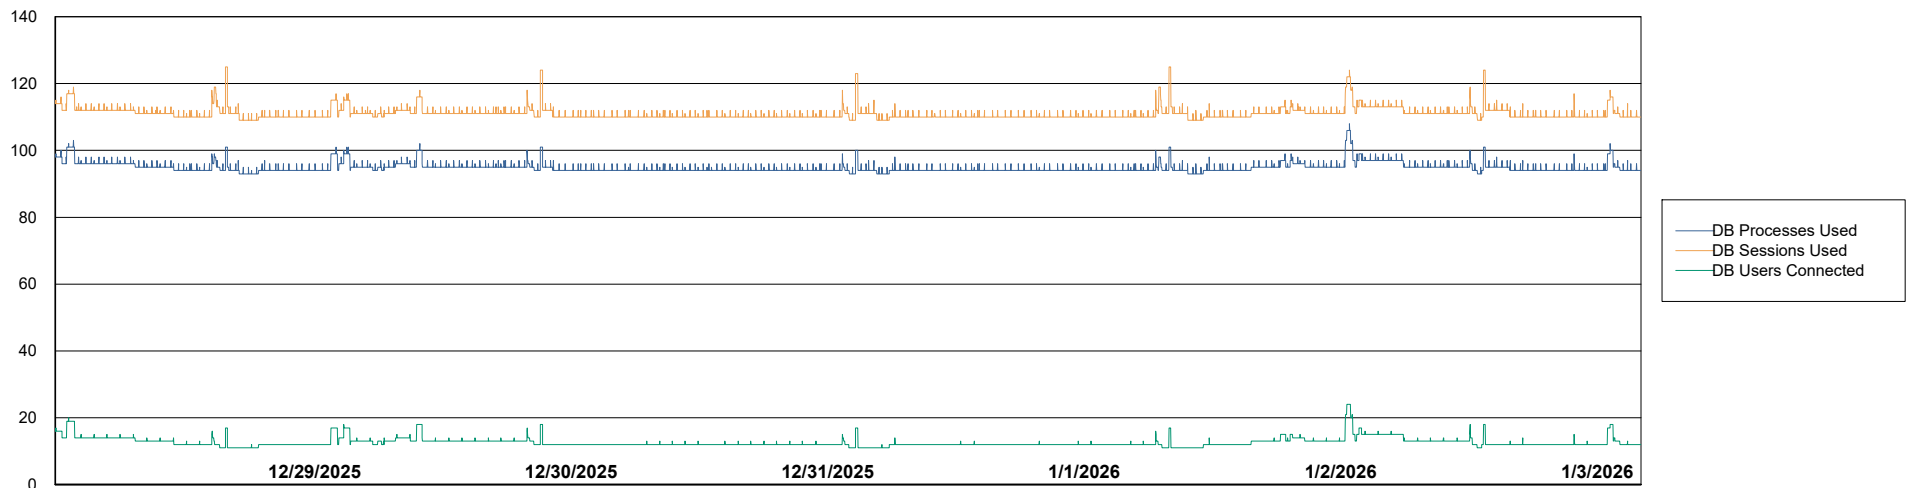

Harddisk Usage DFD_PRD_DK-DC-SR-ABSDB

	Free disk space on C: (%)	Total disk space on C: (Gb)	Used disk space on C: (Gb)	Free disk space on D: (%)	Total disk space on D: (Gb)	Used disk space on D: (Gb)	Free disk space on E: (%)	Total disk space on E: (Gb)	Used disk space on E: (Gb)
1/3/2026	79	200	41	37	800	503	87	400	54
1/2/2026	79	200	41	37	800	503	87	400	51
1/1/2026	79	200	41	37	800	503	88	400	50
12/31/2025	79	200	41	37	800	503	88	400	49
12/30/2025	79	200	41	37	800	503	88	400	49
12/29/2025	79	200	41	37	800	503	88	400	49
12/28/2025	79	200	41	37	800	503	86	400	55

Weekly SLA Customer Report

Customer DFD_Production
Database ID 39

Database Performance DFD_PRD_DK-DC-SR-ABSDB_ABS1

Weekly SLA Customer Report

Customer DFD_Production
 Database ID 39

DATABASE SIZE DFD_PRD_DK-DC-SR-ABSDB_ABS1