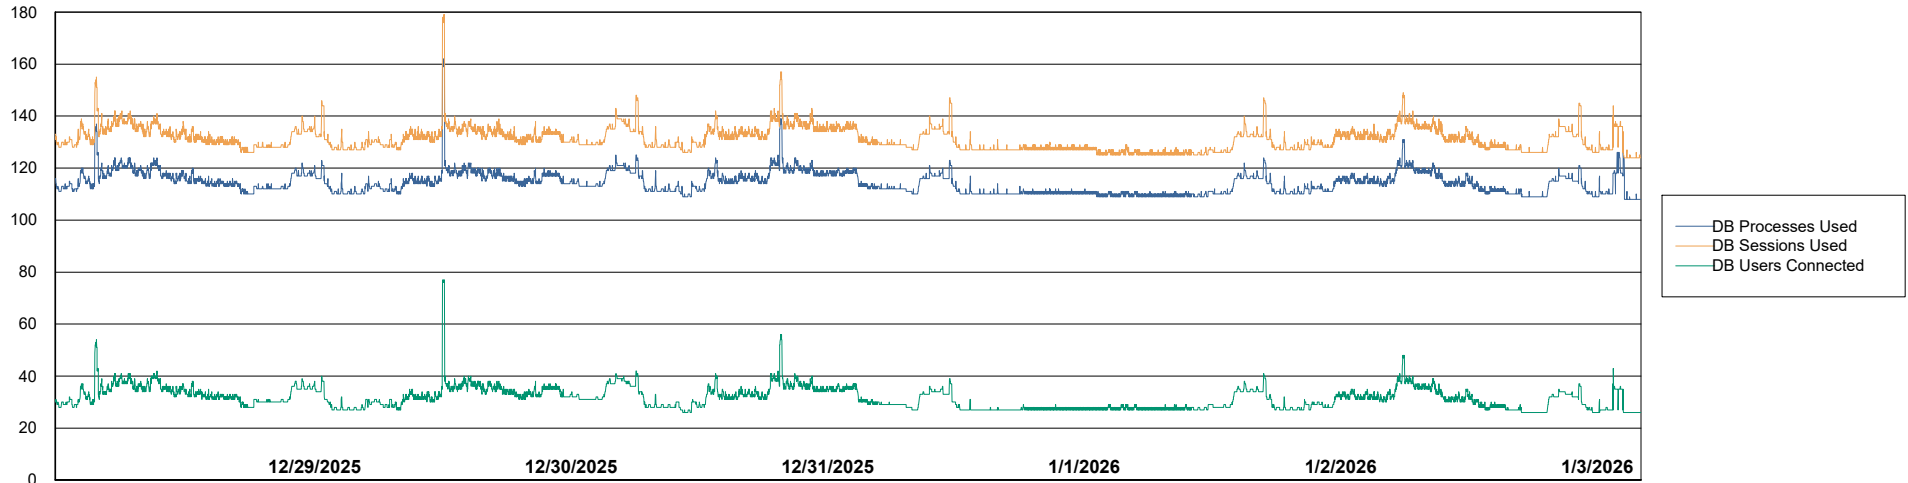

Database Performance CUS_PRD_ABSDB1_ABS1