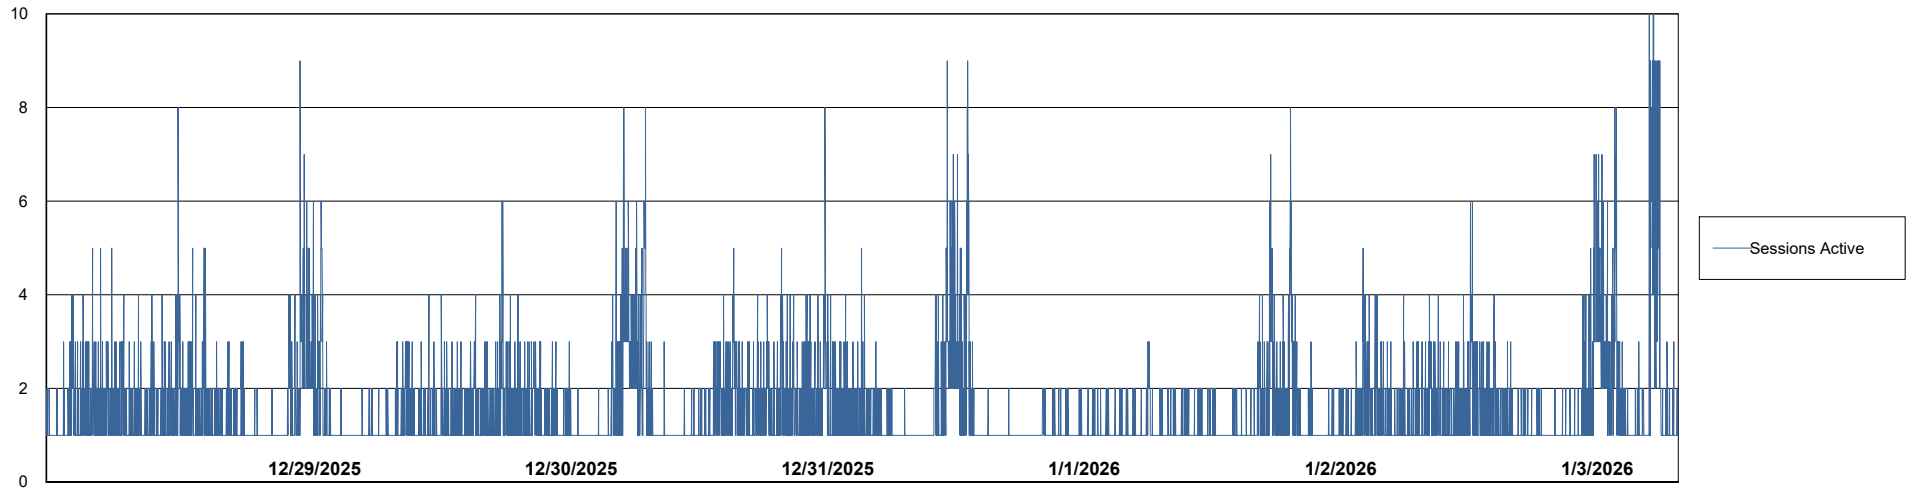

Database Performance CUS_PRD_ABSDB1_ABS1