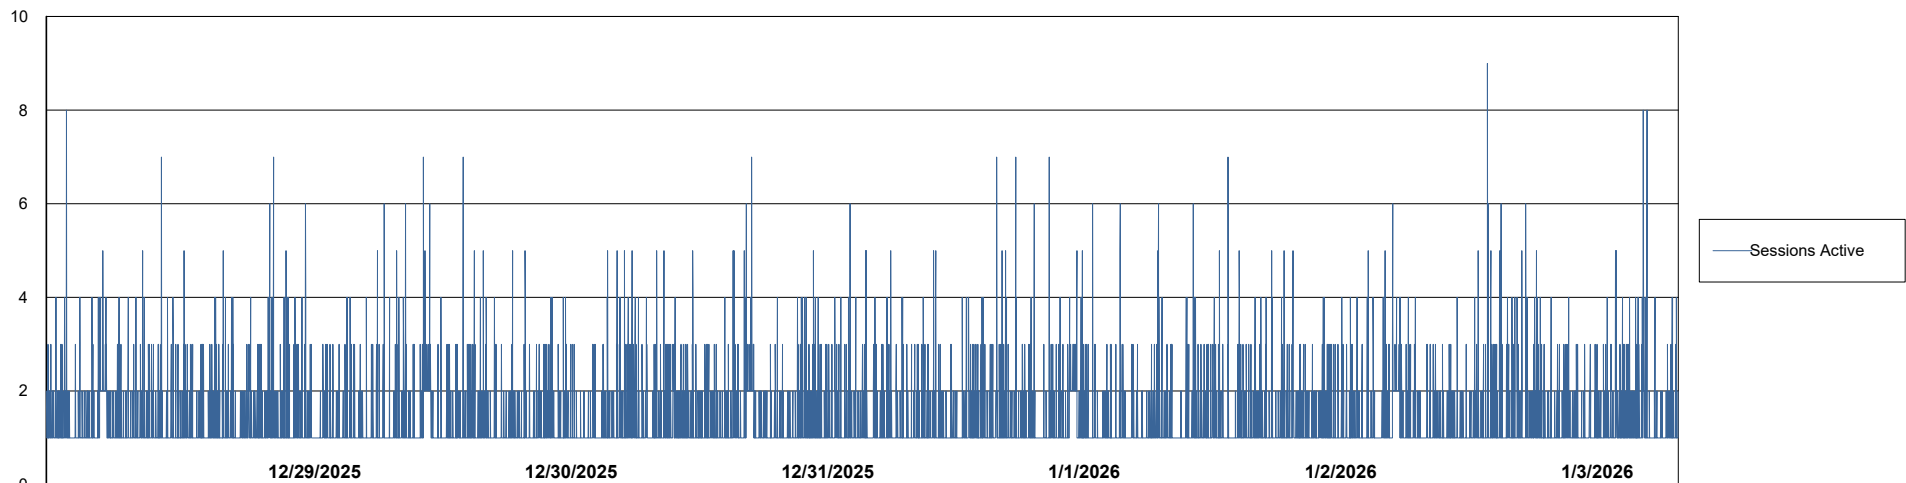

Database Performance AUJ_ABSEM3_DB