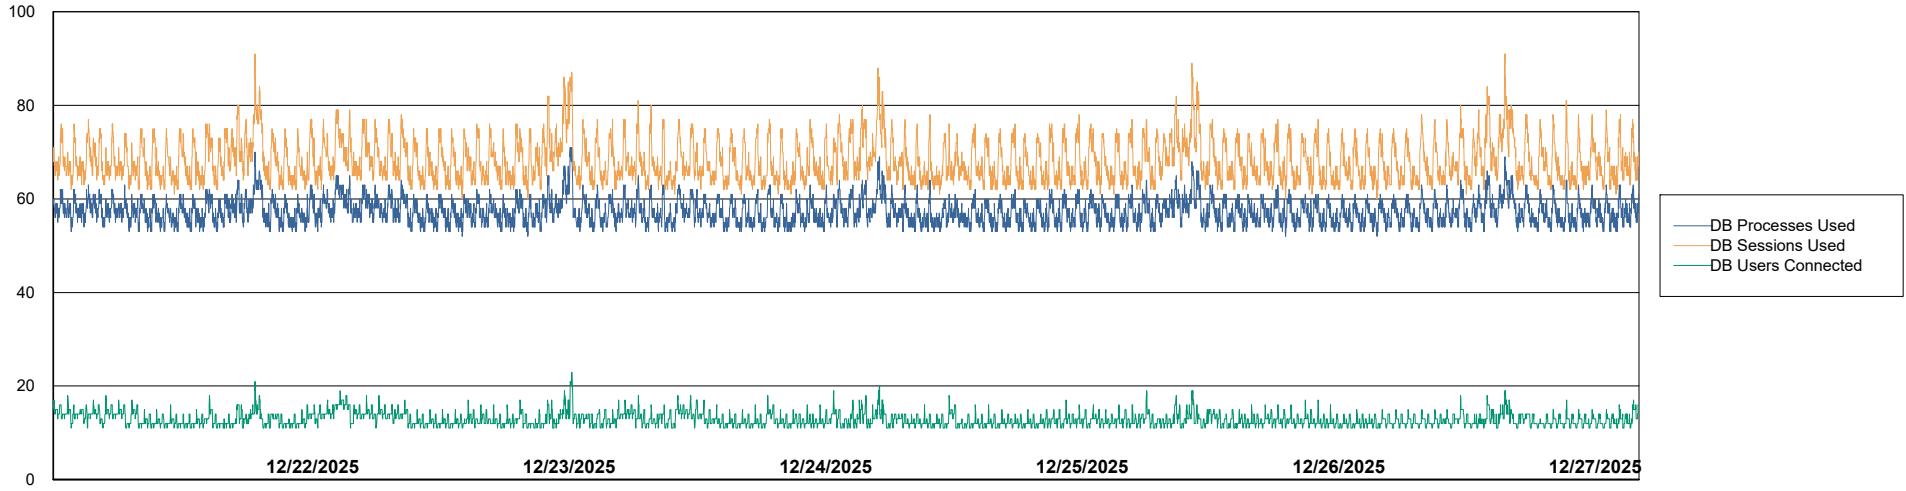

Database Performance VOS_PRD_ABSBI-2018_ABS1