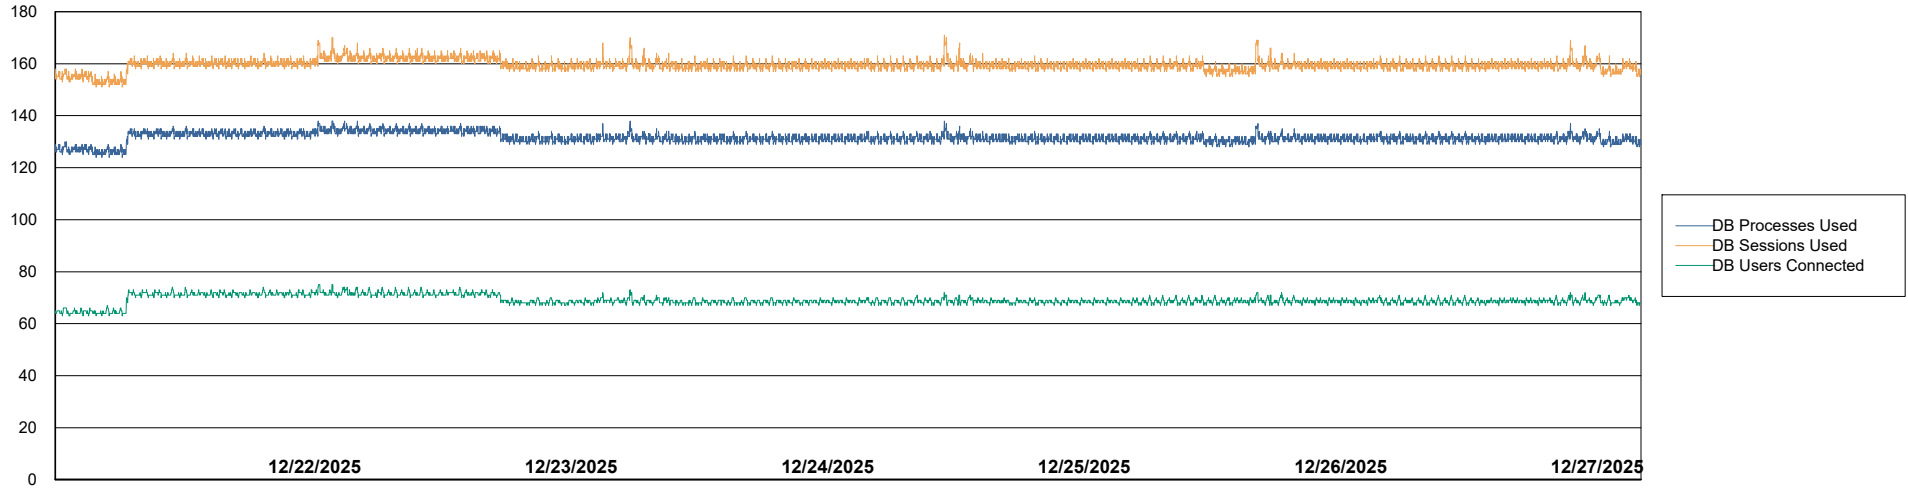

Database Performance NIX_PRD_ABSBI_ABS1