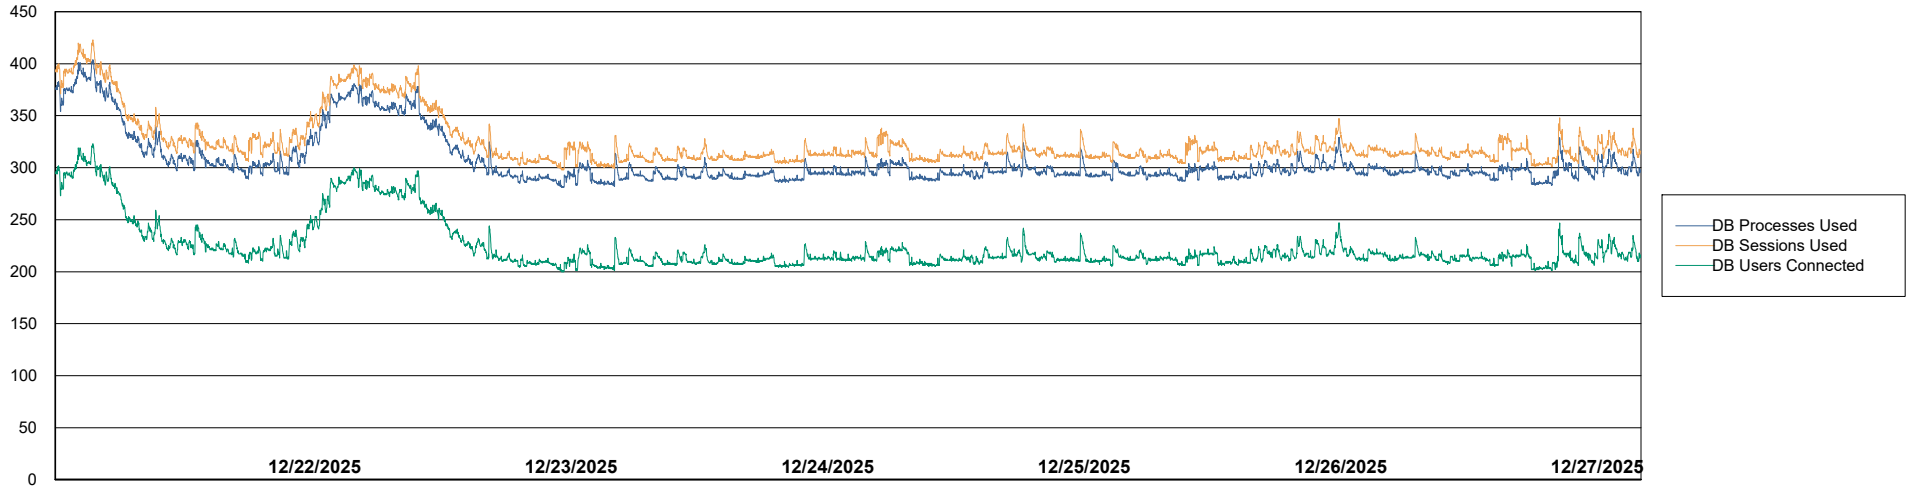

Database Performance LST-DBS7-AMS_DB_ABS1