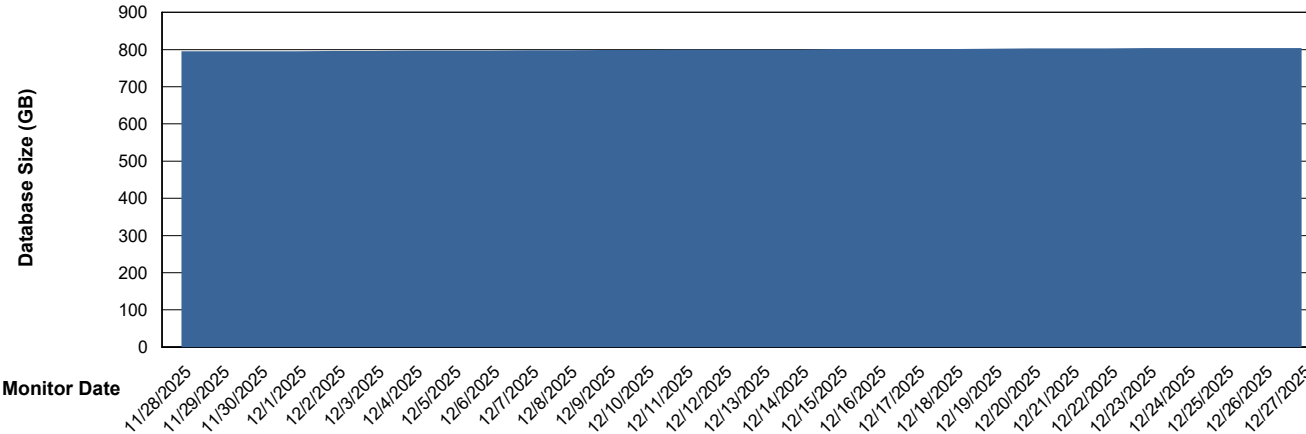

Database growth over last month

Database Tablespace LST-DBS7-AMS_DB_ABS1

Date	Tablespace Name	Filesize (Gb)	Usedsize (Gb)	Percentage free
12/27/2025	ABSDATA	793	663	16
	INDX	151	124	18
12/26/2025	ABSDATA	793	663	16
	INDX	151	124	18
12/25/2025	ABSDATA	793	663	16
	INDX	151	124	18
12/24/2025	ABSDATA	793	663	16
	INDX	151	124	18
12/23/2025	ABSDATA	793	663	16
	INDX	151	124	18
12/22/2025	ABSDATA	793	662	16
	INDX	151	124	18
12/21/2025	ABSDATA	793	662	17
	INDX	151	124	18