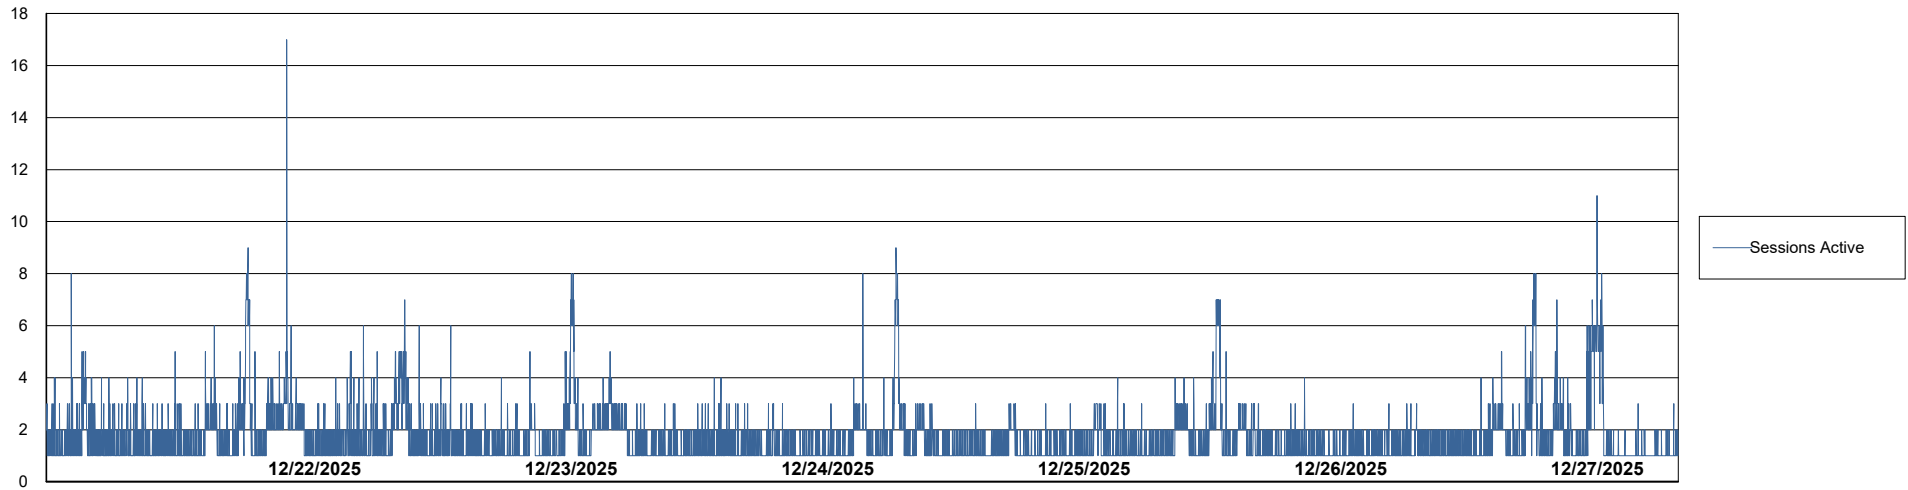

Database Performance LST-DBS3-AMS_DB_ABSME