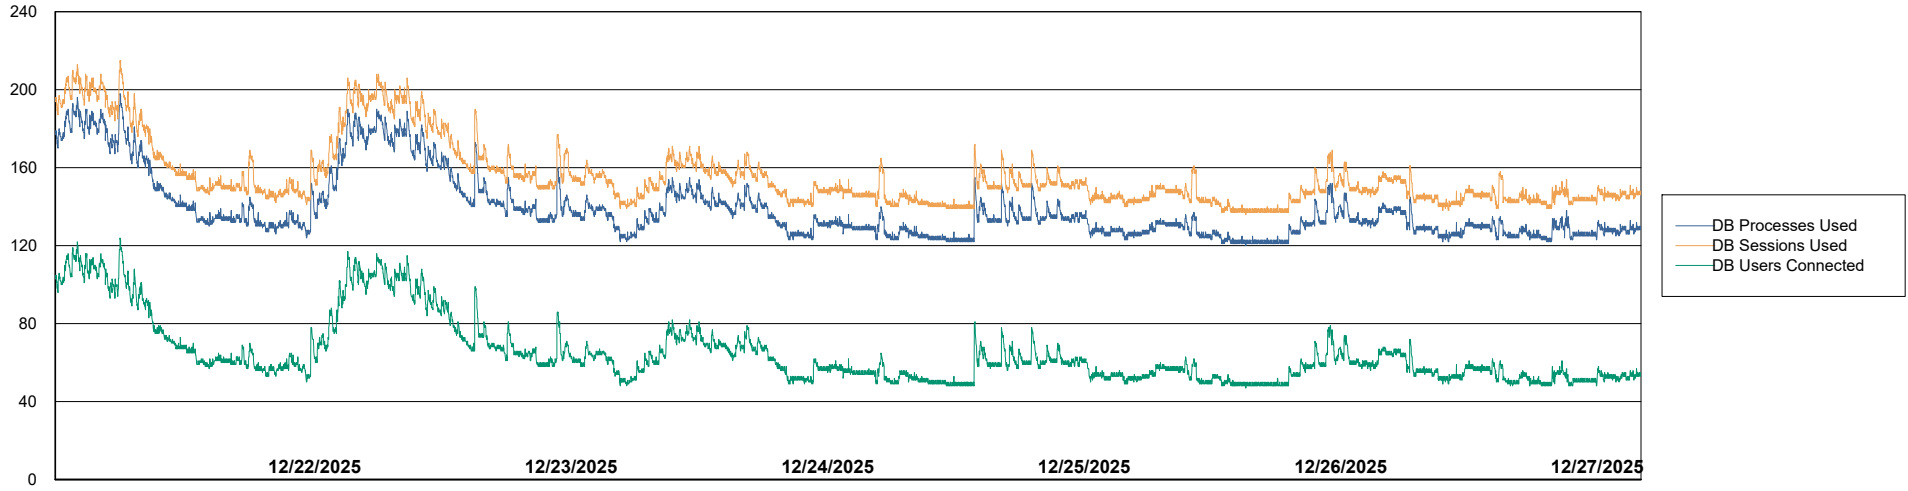

Database Performance LST-DBS3-AMS_DB_ABSME