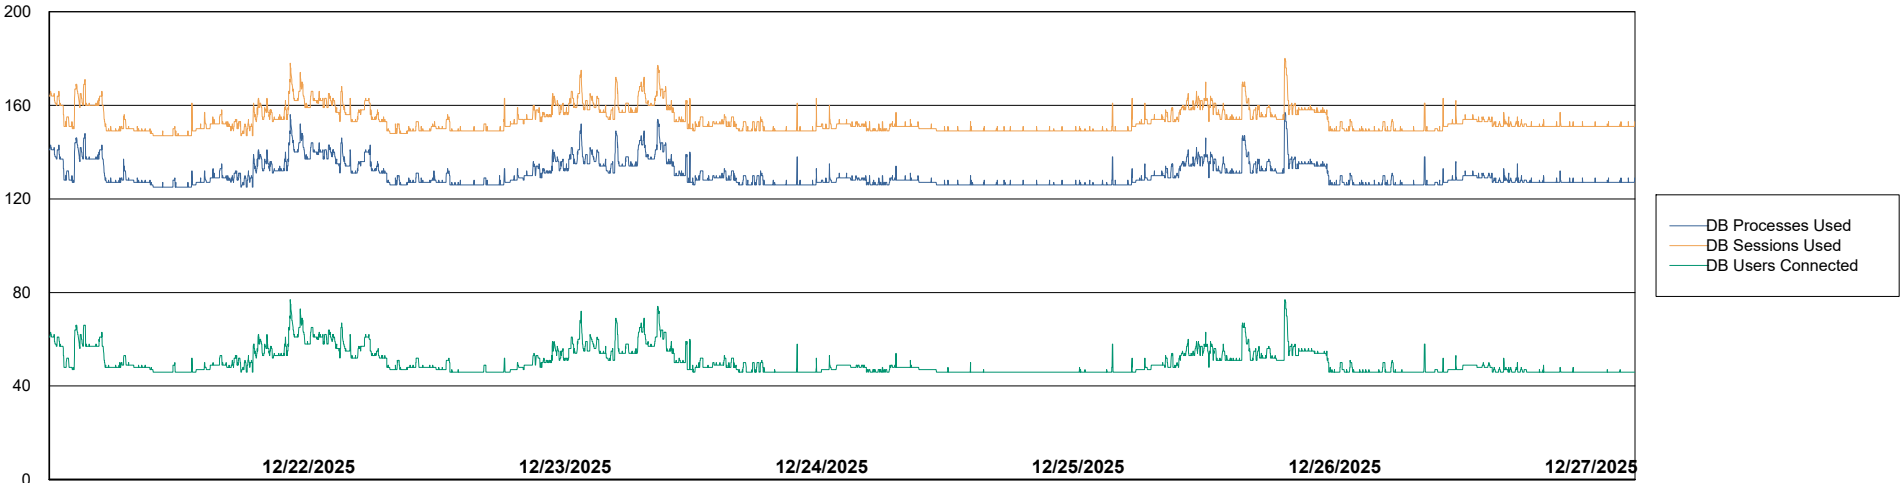

Database Performance LST-DBS1-AMS_DB_ABSCH