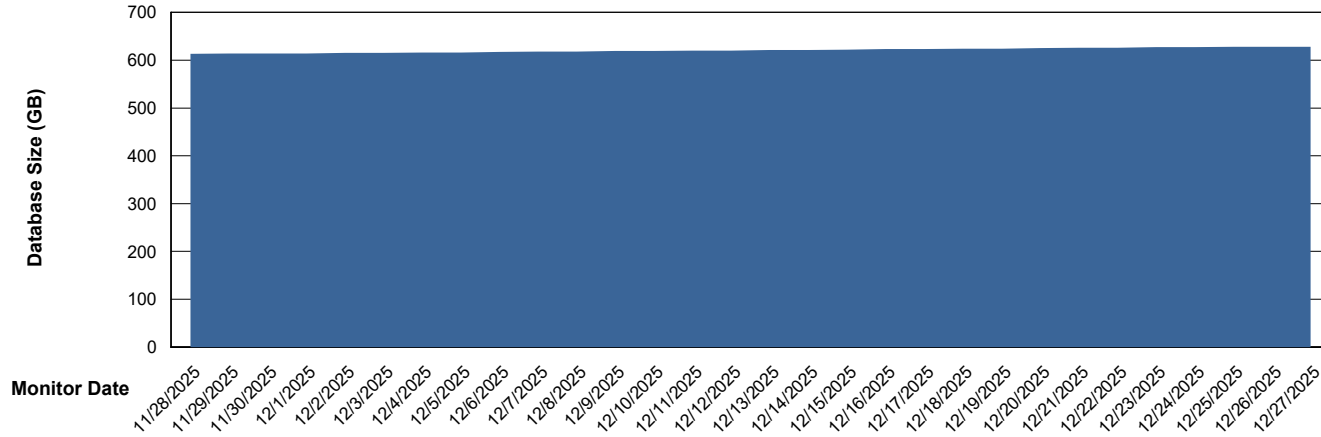

Database Performance LST-DBS2-AMS_DB_ABSCH2

Weekly SLA Customer Report

Customer LST OCI AMS Production ABSCH2
 Database ID 216

DATABASE SIZE LST-DBS2-AMS_DB_ABSCH2

Database growth over last month

Database Tablespace LST-DBS2-AMS_DB_ABSCH2

Date	Tablespace Name	Filesize (Gb)	Usedsize (Gb)	Percentage free
12/27/2025	ABSDATA	698	581	17
	INDX	41	33	21
12/26/2025	ABSDATA	698	581	17
	INDX	41	33	21
12/25/2025	ABSDATA	698	580	17
	INDX	41	32	21
12/24/2025	ABSDATA	698	580	17
	INDX	41	32	21
12/23/2025	ABSDATA	698	580	17
	INDX	41	32	21
12/22/2025	ABSDATA	698	579	17
	INDX	41	32	21
12/21/2025	ABSDATA	688	579	16
	INDX	41	32	21