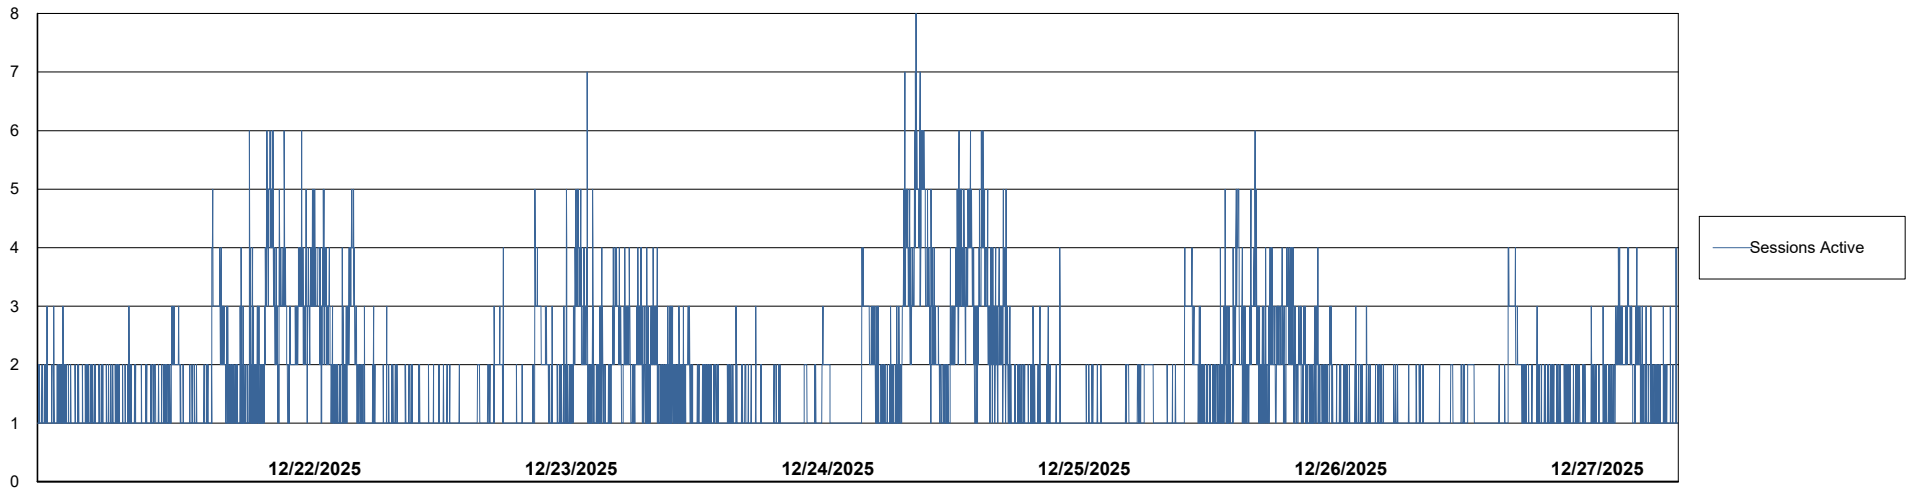

Database Performance LSS_CHINA_PRD_liazcnVMPABSDB1_ABS1