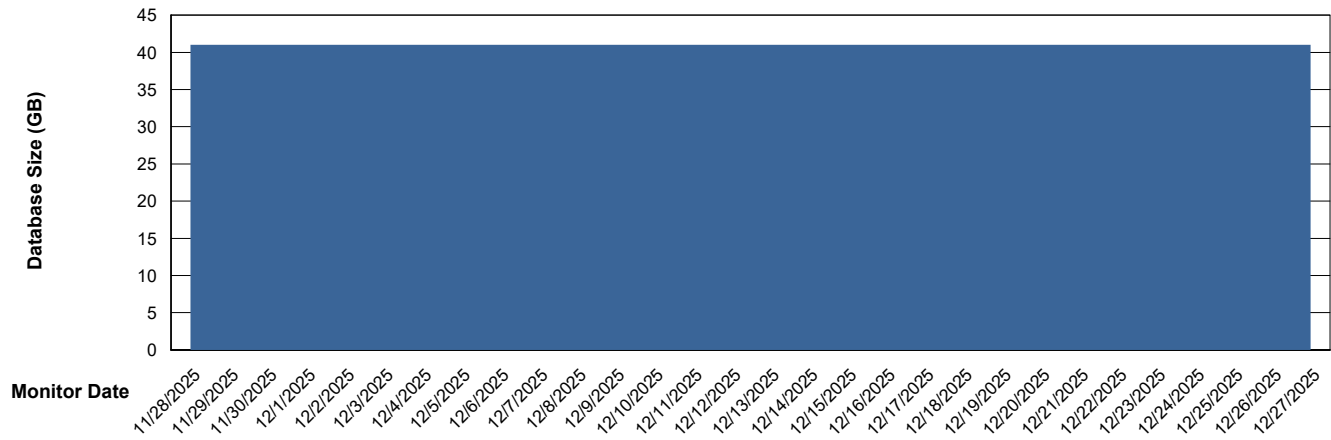

Weekly SLA Customer Report

Customer EUT_Production
Database ID 114

DATABASE SIZE EUT_EUP_PRD_URVINA22T_DB_ABS1

Database growth over last month

DATABASE SIZE EUT_URM_PRD_URVINA26_DB_ABS1

Database growth over last month

Weekly SLA Customer Report

Customer EUT_Production
Database ID 114

Database Tablespace EUT_EUP_PRD_URVINA22T_DB_ABS1

Date	Tablespace Name	Filesize (Gb)	Usedsize (Gb)	Percentage free
12/27/2025	ABSDATA	165	134	19
	INDX	38	30	22
12/26/2025	ABSDATA	165	134	19
	INDX	38	30	22
12/25/2025	ABSDATA	165	134	19
	INDX	38	30	22
12/24/2025	ABSDATA	165	134	19
	INDX	38	30	22
12/23/2025	ABSDATA	160	134	16
	INDX	38	30	22
12/22/2025	ABSDATA	160	134	16
	INDX	38	29	22
12/21/2025	ABSDATA	160	134	16
	INDX	38	29	22