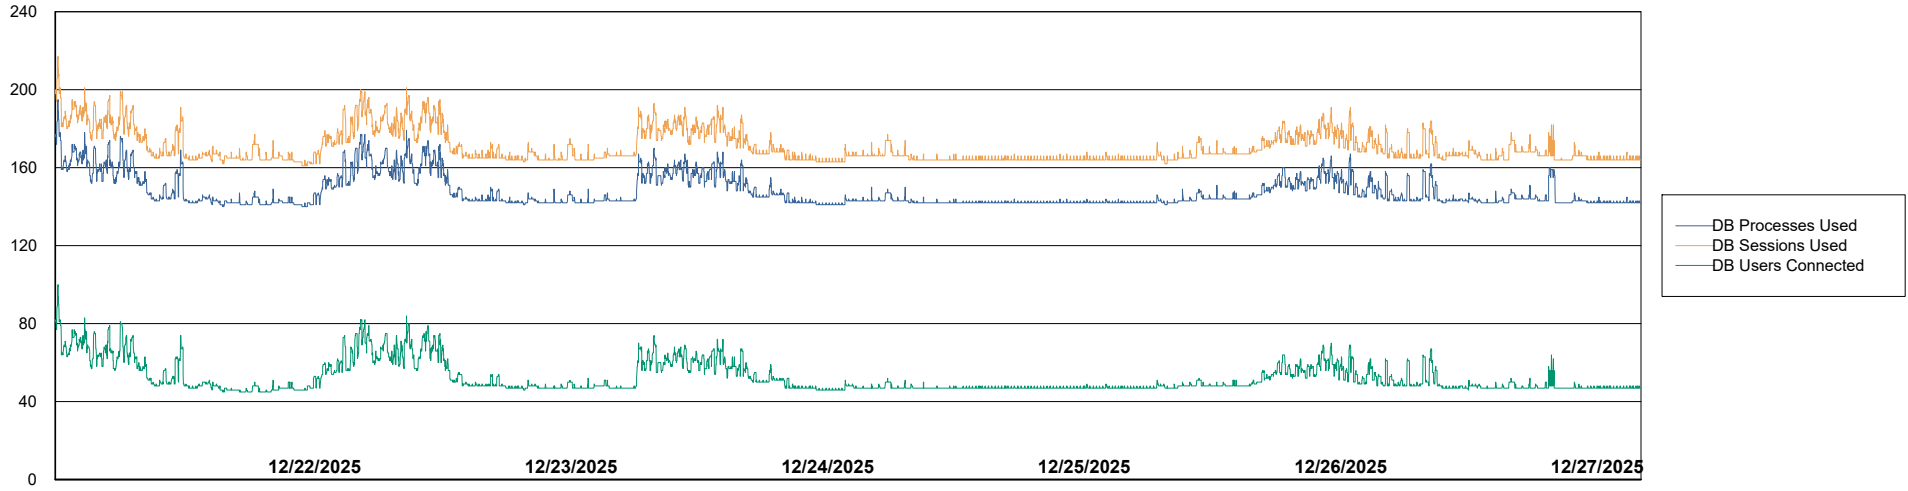

Database Performance ELJ_PRD_FRASEQXPRDDB01_ABS1