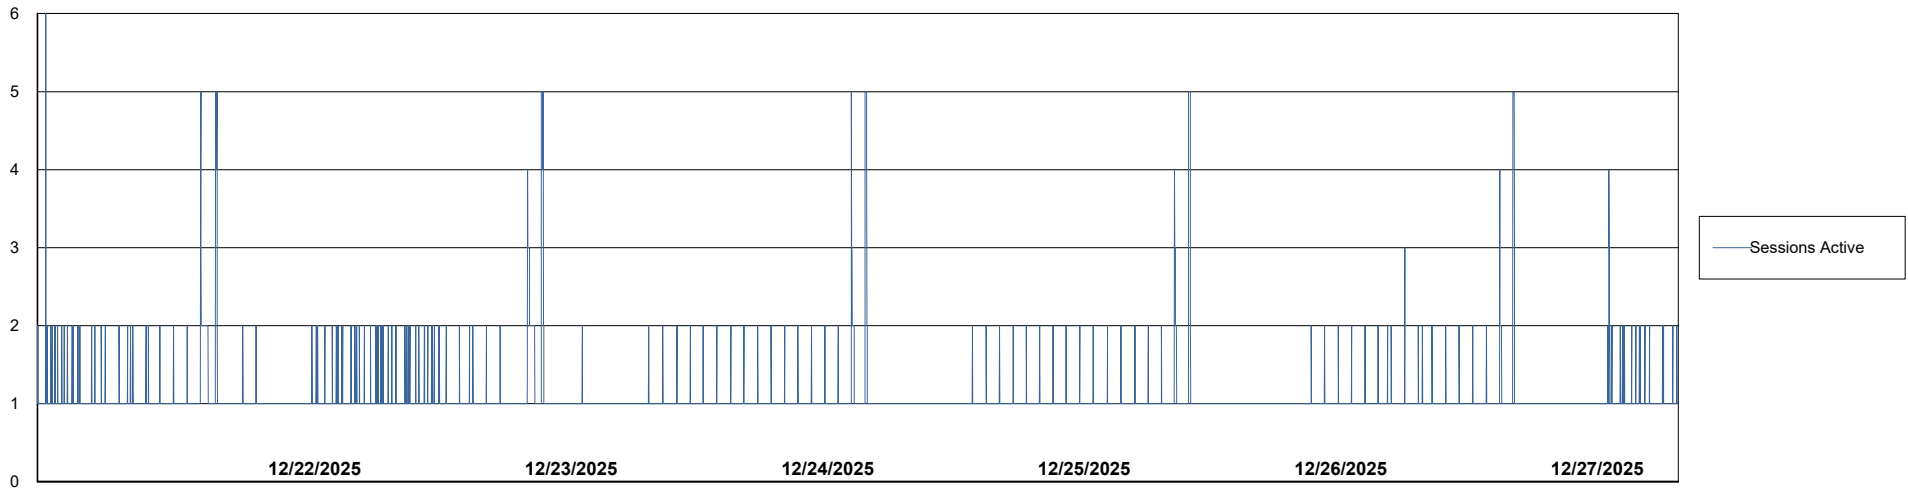

Database Performance DFD_PRD_DK-DC-SR-ABSDB_ABS1