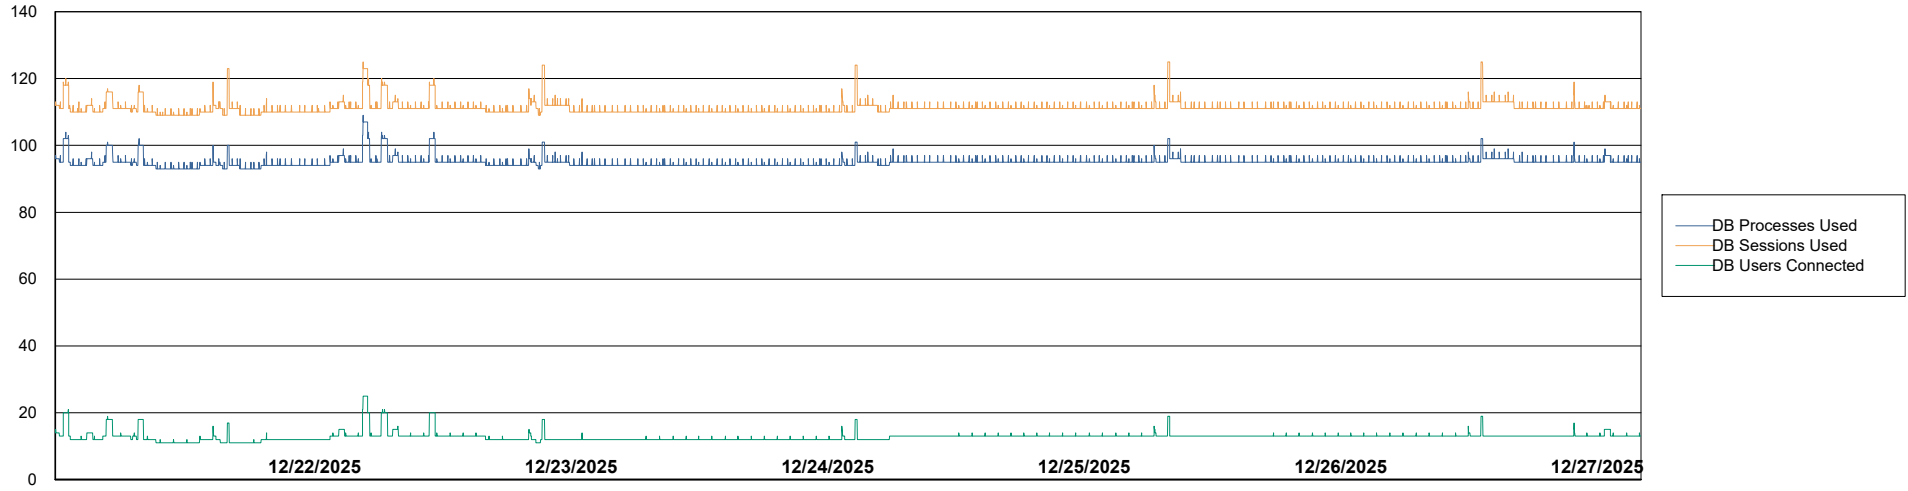

Database Performance DFD_PRD_DK-DC-SR-ABSDB_ABS1