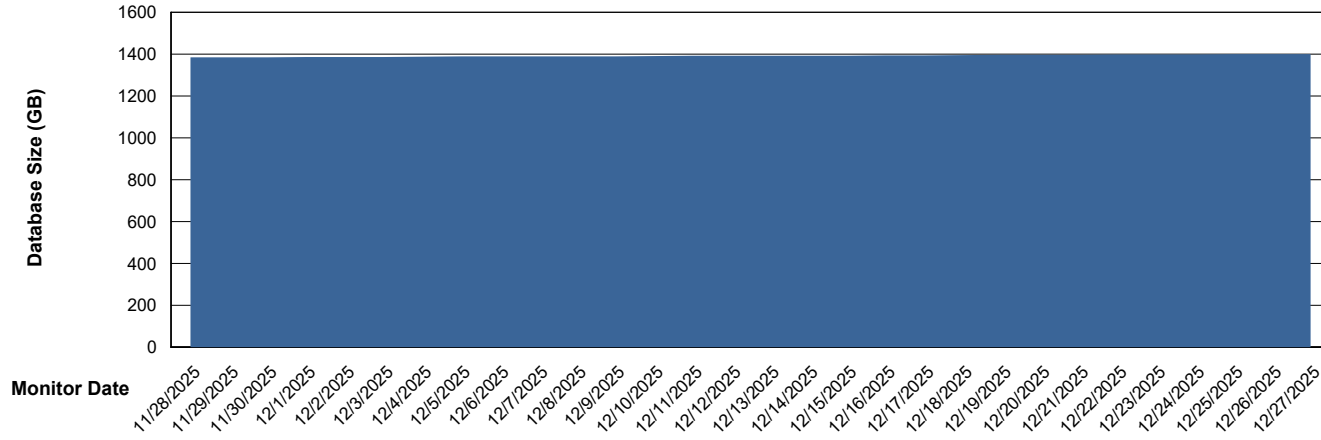

Database growth over last month

Weekly SLA Customer Report

Customer AUJ_Production
Database ID 41

DATABASE SIZE AUJ_DB3_Primary

Database growth over last month

Weekly SLA Customer Report

Customer AUJ_Production
Database ID 41

Database Tablespace AUJ_BI3_DB

Date	Tablespace Name	Filesize (Gb)	Usedsize (Gb)	Percentage free
12/27/2025	ABSDATA	200	158	21
	INDX	80	31	62
12/26/2025	ABSDATA	200	158	21
	INDX	80	31	62
12/25/2025	ABSDATA	200	158	21
	INDX	80	30	62
12/24/2025	ABSDATA	200	158	21
	INDX	80	30	62
12/23/2025	ABSDATA	200	158	21
	INDX	80	30	62
12/22/2025	ABSDATA	200	157	21
	INDX	80	30	62
12/21/2025	ABSDATA	200	157	21
	INDX	80	30	62