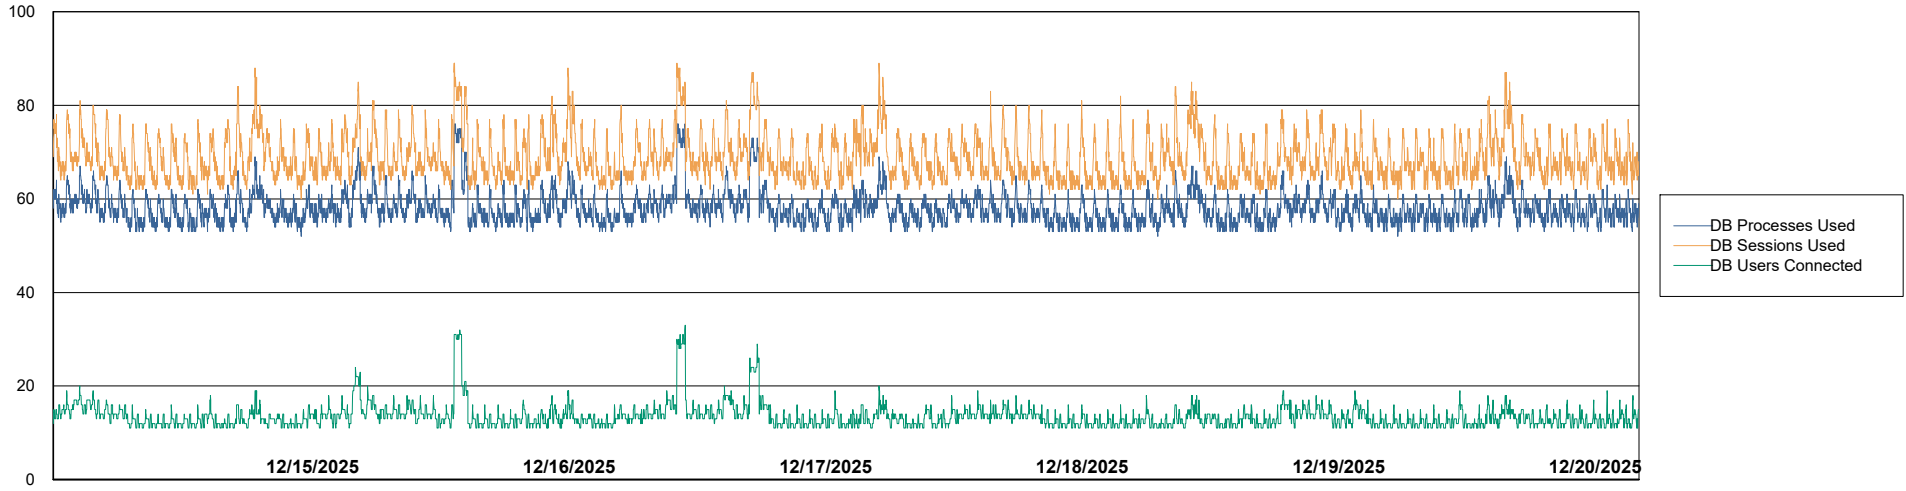

Database Performance VOS_PRD_ABSBI-2018_ABS1