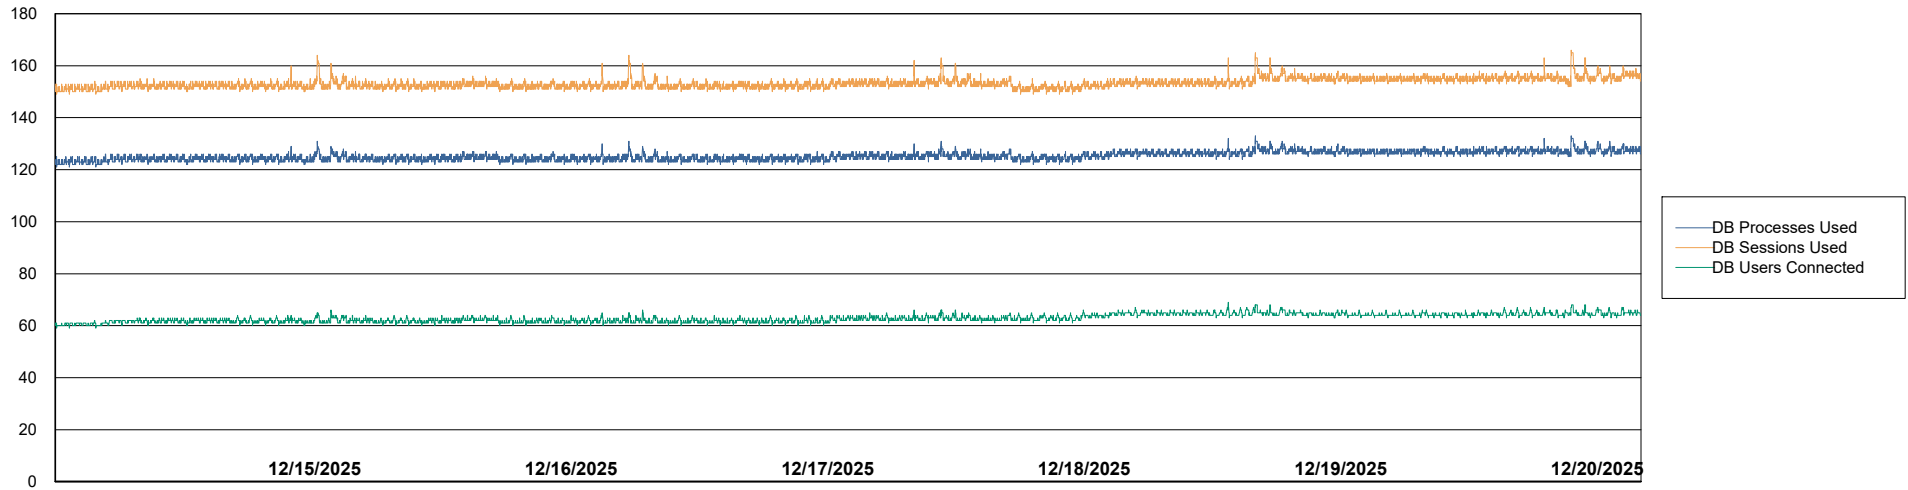

Database Performance NIX_PRD_ABSBI_ABS1