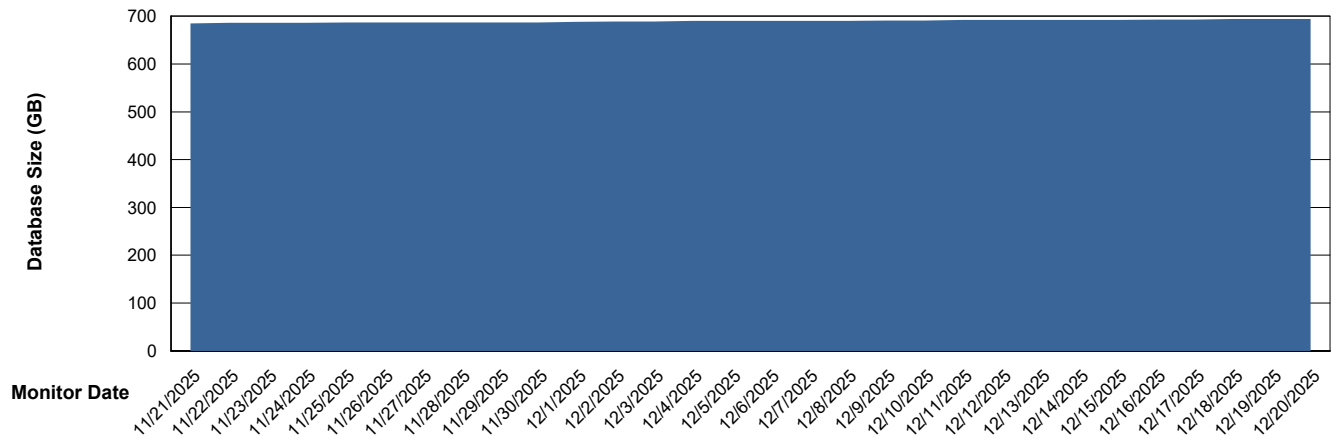

### Database growth over last month

DATABASE SIZE NIX\_PRD\_ABSDB01\_ABS1

### Database growth over last month