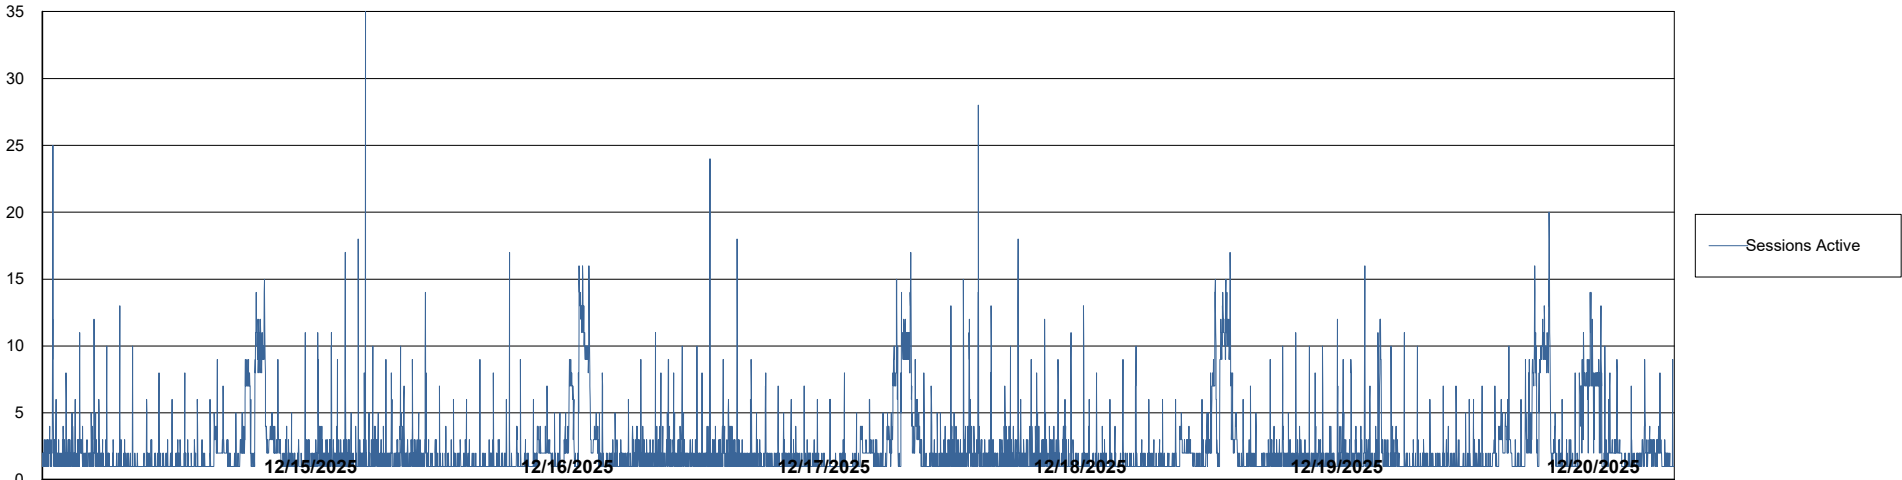

Database Performance LST-DBS7-AMS_DB_ABS1