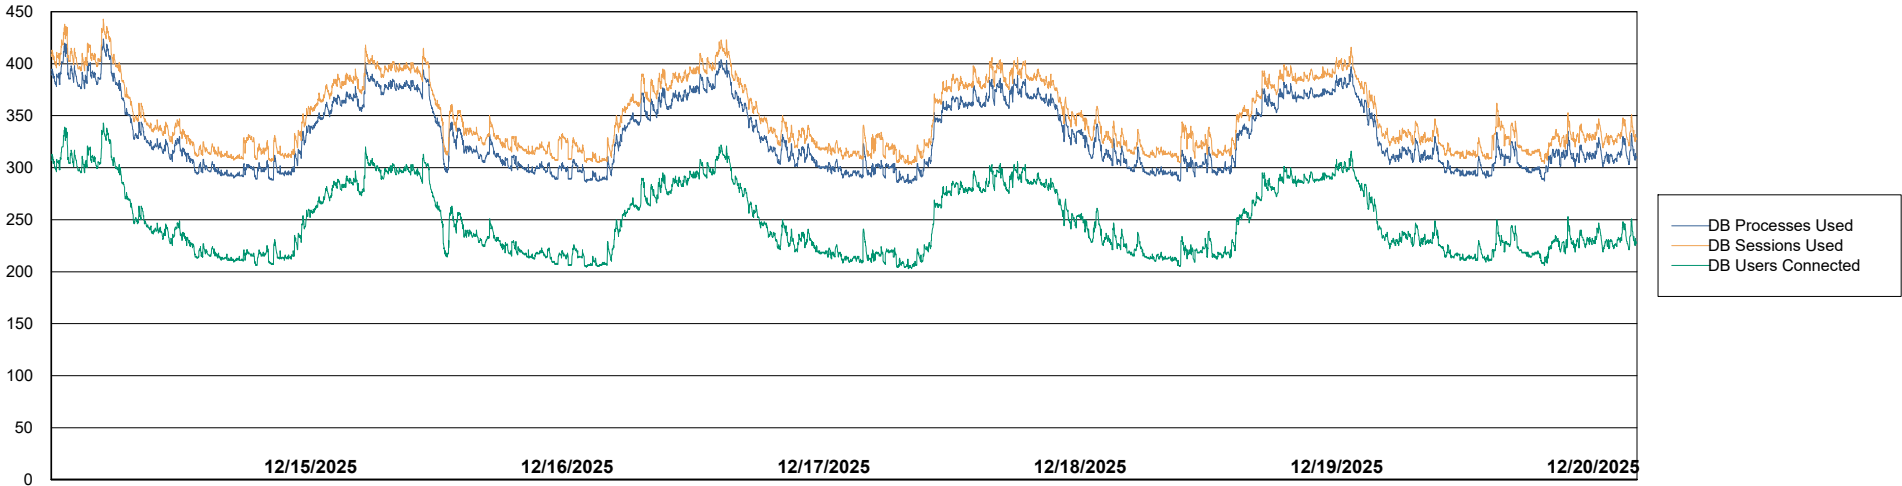

Database Performance LST-DBS7-AMS_DB_ABS1