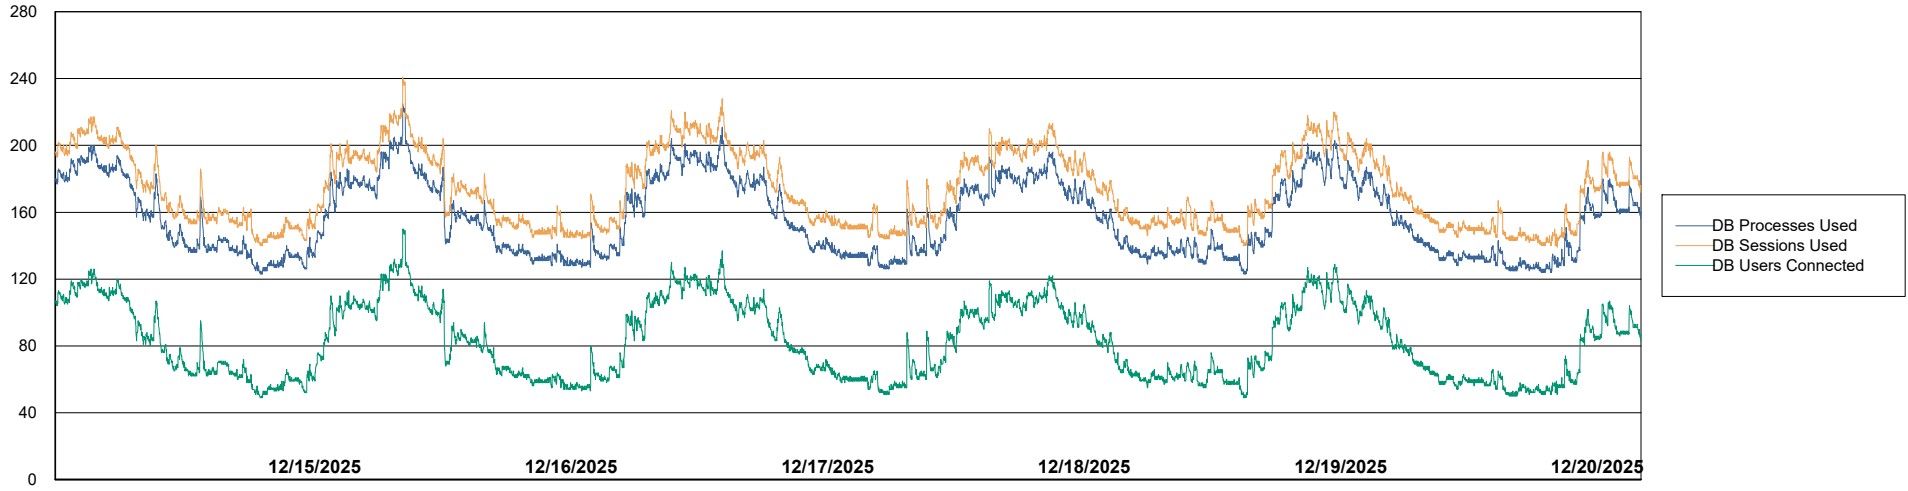

Database Performance LST-DBS3-AMS_DB_ABSME