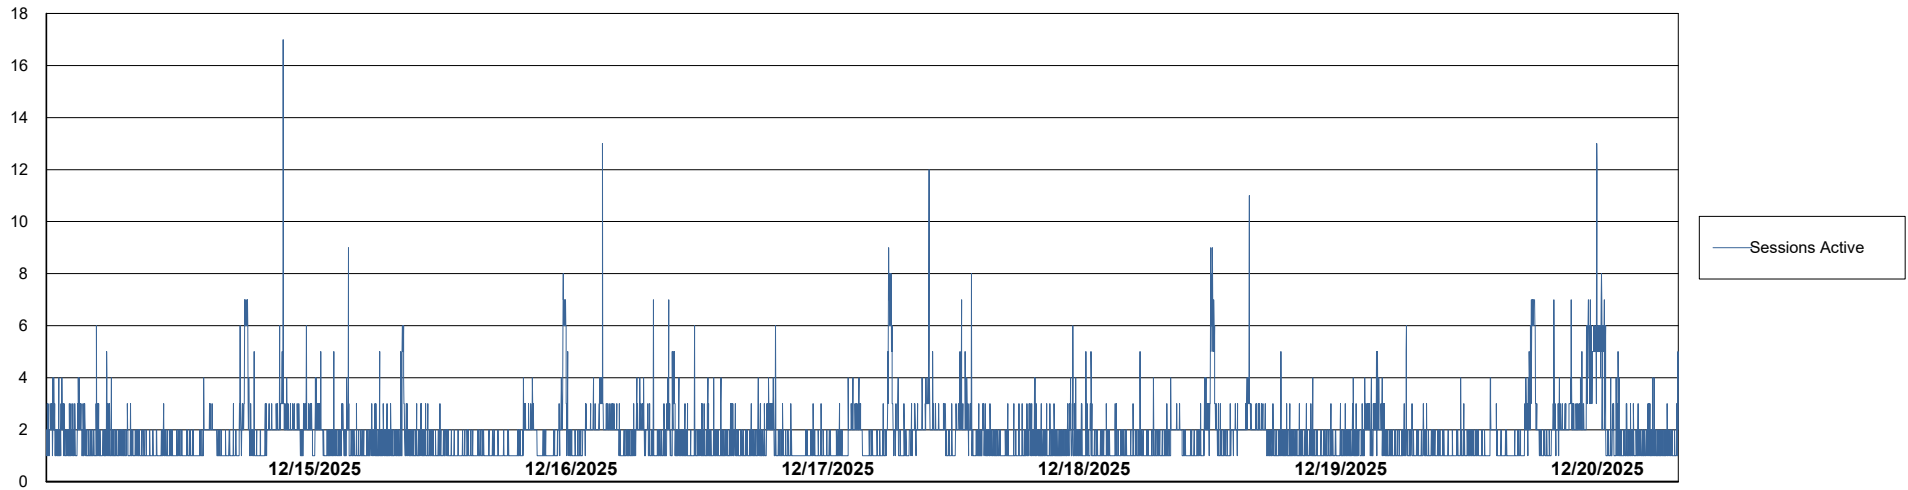

Database Performance LST-DBS3-AMS_DB_ABSME