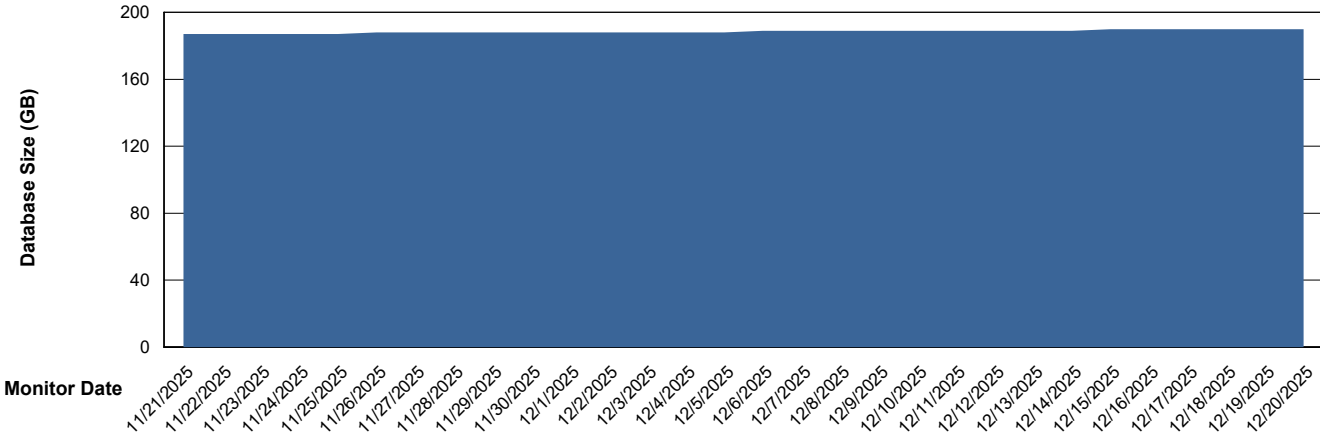

# Weekly SLA Customer Report

Customer LST OCI AMS Production ABSEE2  
 Database ID 212

DATABASE SIZE LST-DBS6-AMS\_DB\_ABSEE2

Database growth over last month

Database Tablespace LST-DBS6-AMS\_DB\_ABSEE2

Date	Tablespace Name	Filesize (Gb)	Usedsize (Gb)	Percentage free
12/20/2025	ABSDATA	220	172	22
	INDX	60	11	82
12/19/2025	ABSDATA	220	172	22
	INDX	60	11	82
12/18/2025	ABSDATA	220	172	22
	INDX	60	11	82
12/17/2025	ABSDATA	220	172	22
	INDX	60	11	82
12/16/2025	ABSDATA	220	172	22
	INDX	60	11	82
12/15/2025	ABSDATA	220	172	22
	INDX	60	11	82
12/14/2025	ABSDATA	220	172	22
	INDX	60	10	83