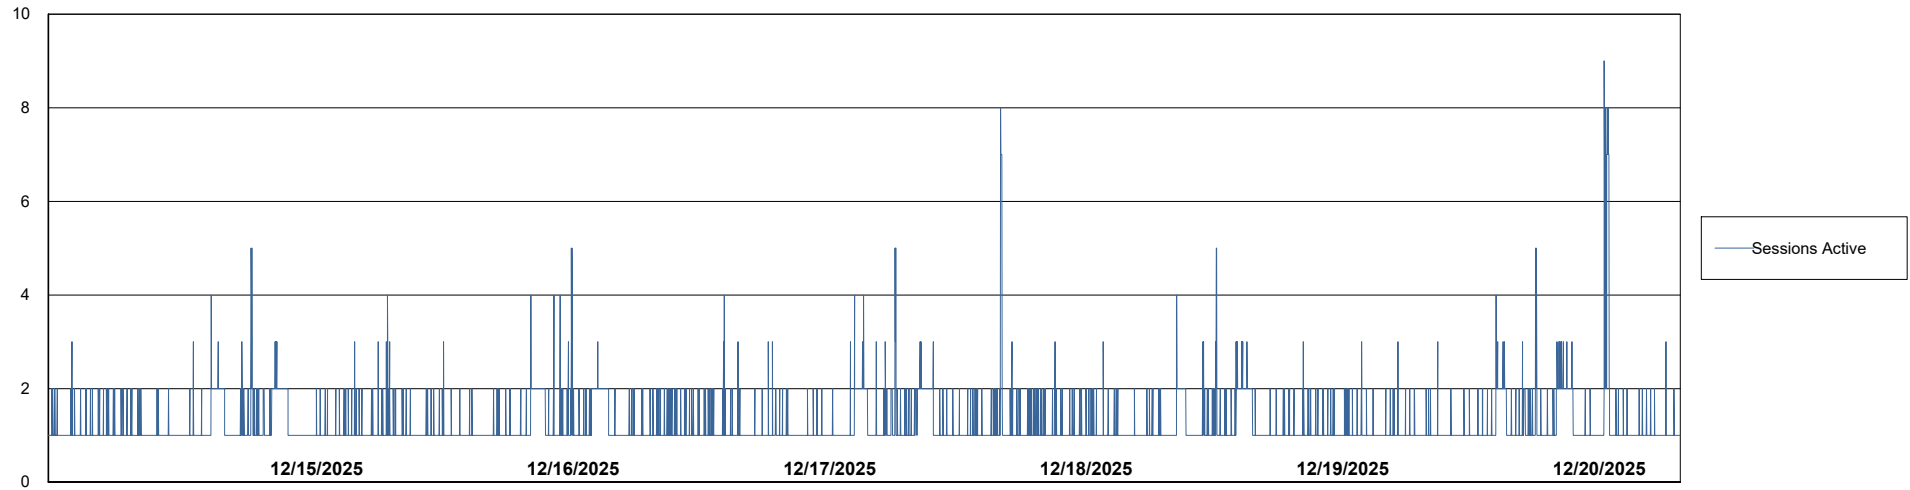

Database Performance LST-DBS6-AMS_DB_ABSEE2