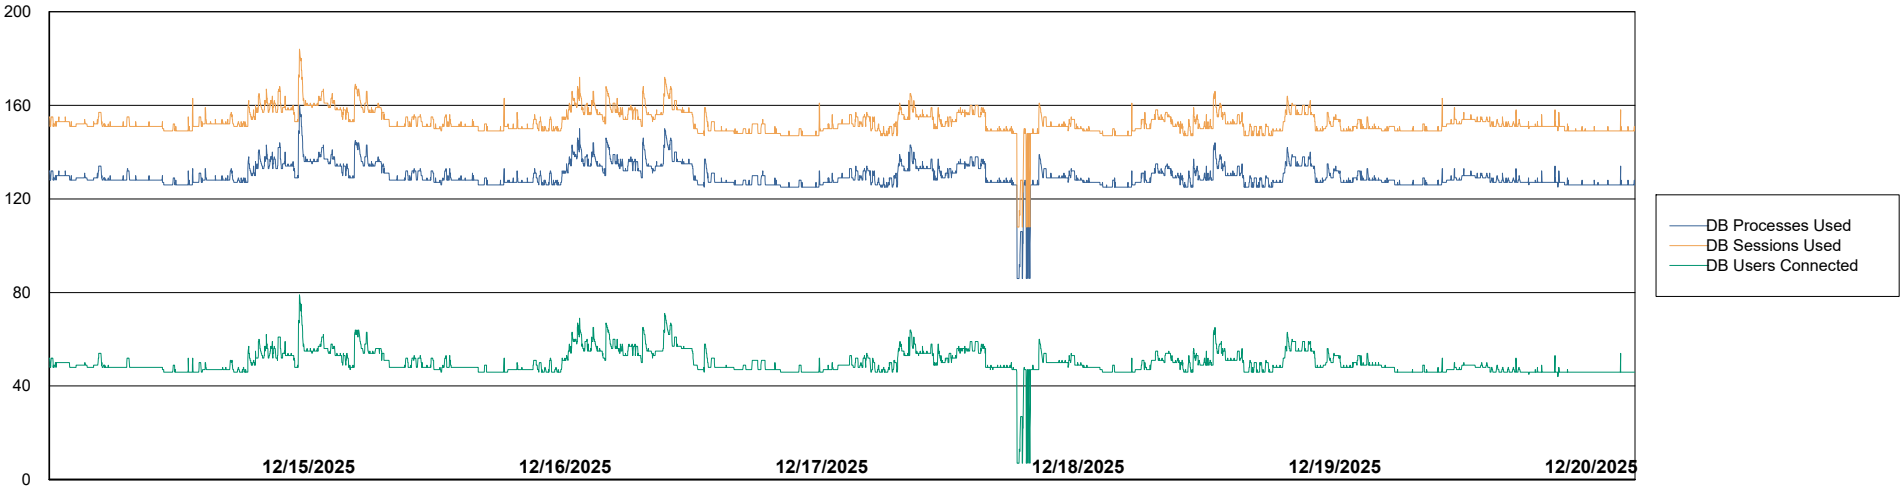

Database Performance LST-DBS1-AMS_DB_ABSCH