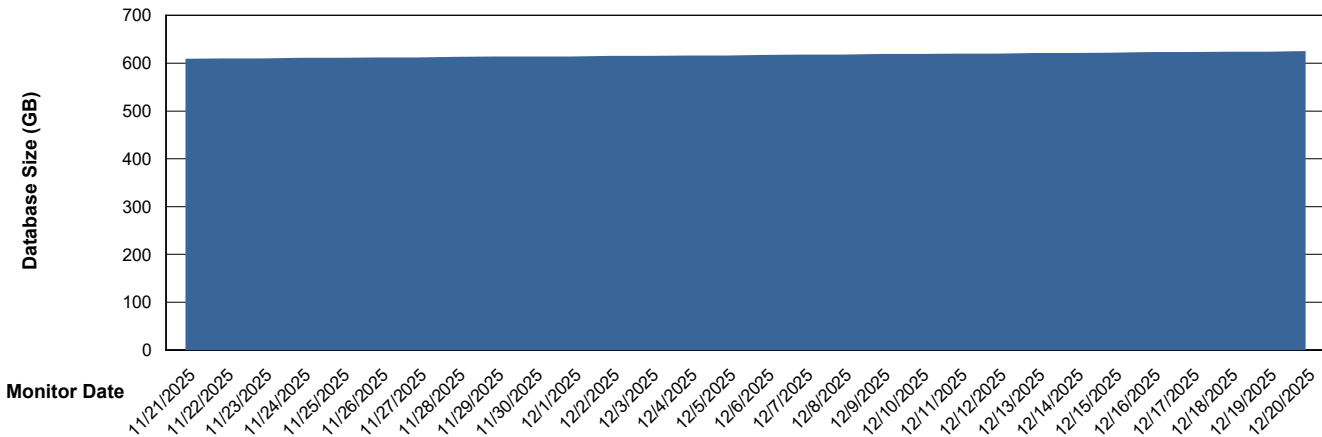

Database Performance LST-DBS2-AMS_DB_ABSCH2

Weekly SLA Customer Report

Customer LST OCI AMS Production ABSCH2
 Database ID 216

DATABASE SIZE LST-DBS2-AMS_DB_ABSCH2

Database growth over last month

Database Tablespace LST-DBS2-AMS_DB_ABSCH2

Date	Tablespace Name	Filesize (Gb)	Usedsize (Gb)	Percentage free
12/20/2025	ABSDATA	688	578	16
	INDX	41	32	21
12/19/2025	ABSDATA	688	577	16
	INDX	41	32	21
12/18/2025	ABSDATA	688	577	16
	INDX	41	32	21
12/17/2025	ABSDATA	688	577	16
	INDX	41	32	22
12/16/2025	ABSDATA	688	576	16
	INDX	41	32	22
12/15/2025	ABSDATA	688	575	16
	INDX	41	32	22
12/14/2025	ABSDATA	688	575	16
	INDX	41	32	22