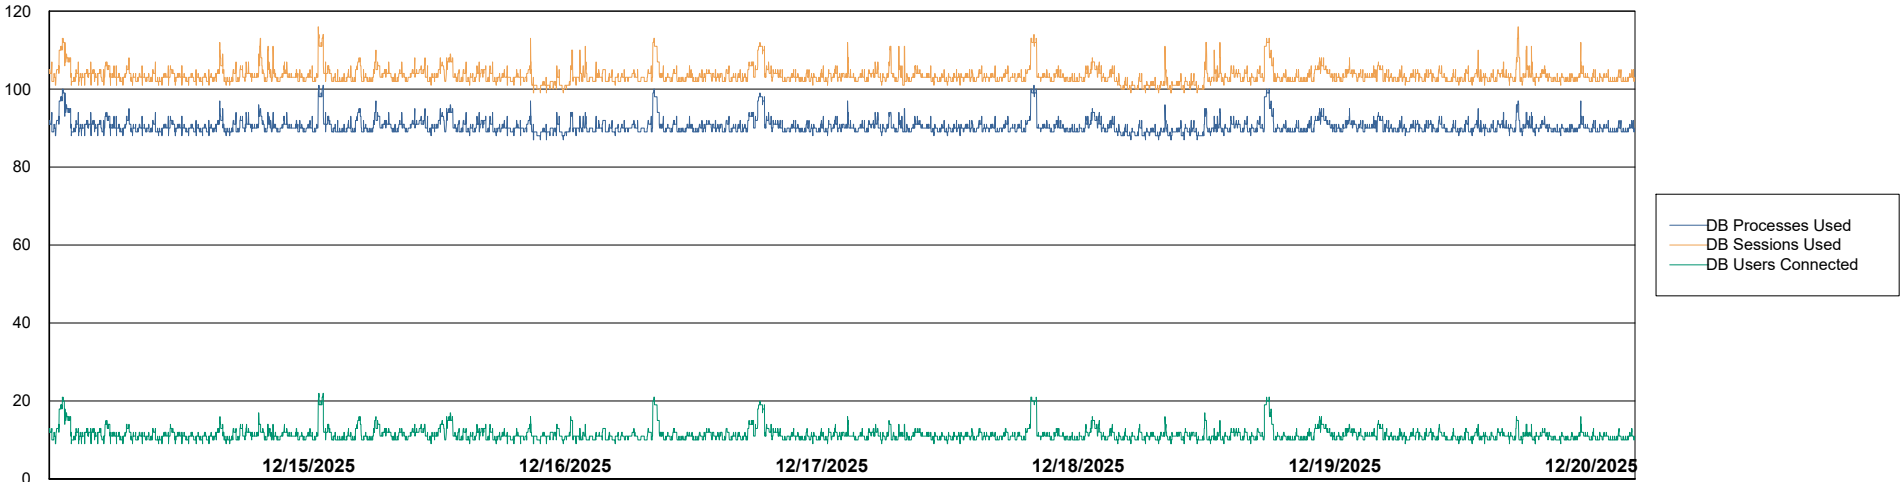

Database Performance LLG_ABSBI01_BI_PROD_ABS1