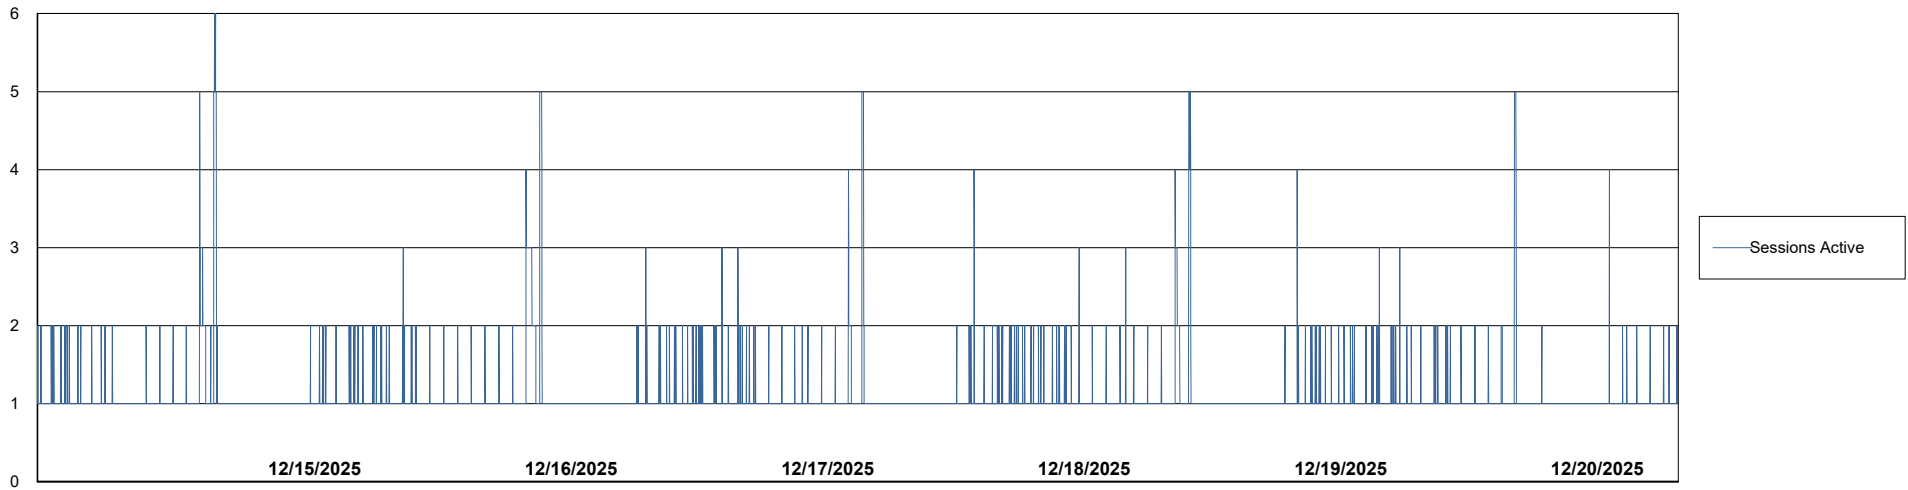

Harddisk Usage DFD_PRD_DK-DC-SR-ABSDB

	Free disk space on C: (%)	Total disk space on C: (Gb)	Used disk space on C: (Gb)	Free disk space on D: (%)	Total disk space on D: (Gb)	Used disk space on D: (Gb)	Free disk space on E: (%)	Total disk space on E: (Gb)	Used disk space on E: (Gb)
12/20/2025	79	200	41	37	800	503	87	400	53
12/19/2025	79	200	41	37	800	503	86	400	54
12/18/2025	79	200	42	37	800	503	86	400	55
12/17/2025	79	200	42	37	800	503	86	400	56
12/16/2025	79	200	42	37	800	503	85	400	59
12/15/2025	79	200	41	37	800	503	85	400	61
12/14/2025	79	200	41	37	800	503	83	400	68

Weekly SLA Customer Report

Customer DFD_Production
Database ID 39

Database Performance DFD_PRD_DK-DC-SR-ABSDB_ABS1

Weekly SLA Customer Report

Customer DFD_Production
 Database ID 39

DATABASE SIZE DFD_PRD_DK-DC-SR-ABSDB_ABS1