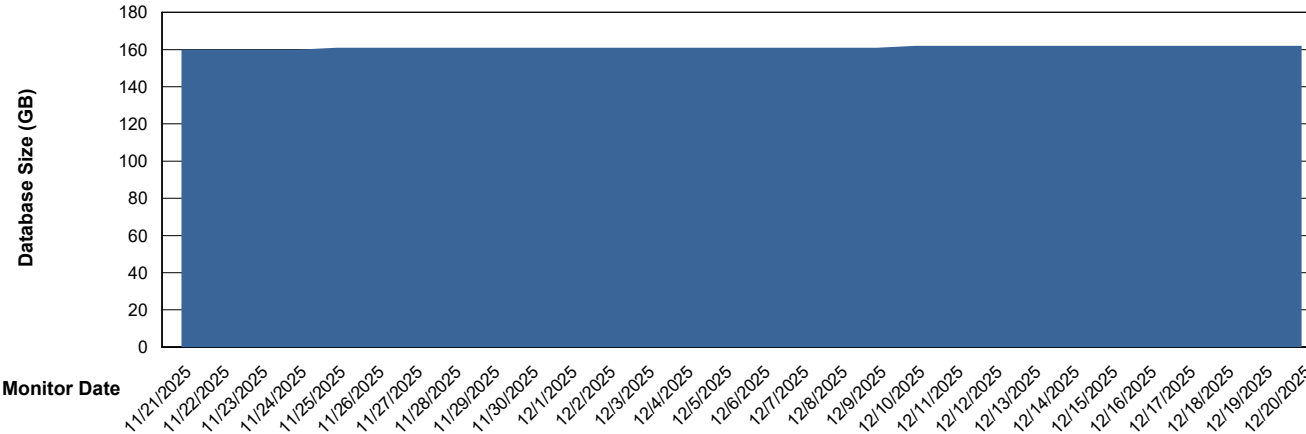

Weekly SLA Customer Report

Customer DFD_Production
Database ID 39

Database Performance DFD_PRD_DK-DC-SR-ABSDB_ABS1

Weekly SLA Customer Report

Customer DFD_Production
 Database ID 39

DATABASE SIZE DFD_PRD_DK-DC-SR-ABSDB_ABS1

Database growth over last month

Database Tablespace DFD_PRD_DK-DC-SR-ABSDB_ABS1

Date	Tablespace Name	Filesize (Gb)	Usedsize (Gb)	Percentage free
12/20/2025	ABSDATA	101	46	54
	INDX	136	104	24
12/19/2025	ABSDATA	101	46	54
	INDX	136	104	24
12/18/2025	ABSDATA	101	46	54
	INDX	136	103	24
12/17/2025	ABSDATA	101	46	54
	INDX	136	103	24
12/16/2025	ABSDATA	101	46	54
	INDX	136	103	24
12/15/2025	ABSDATA	101	46	54
	INDX	136	103	24
12/14/2025	ABSDATA	101	46	54
	INDX	136	103	24