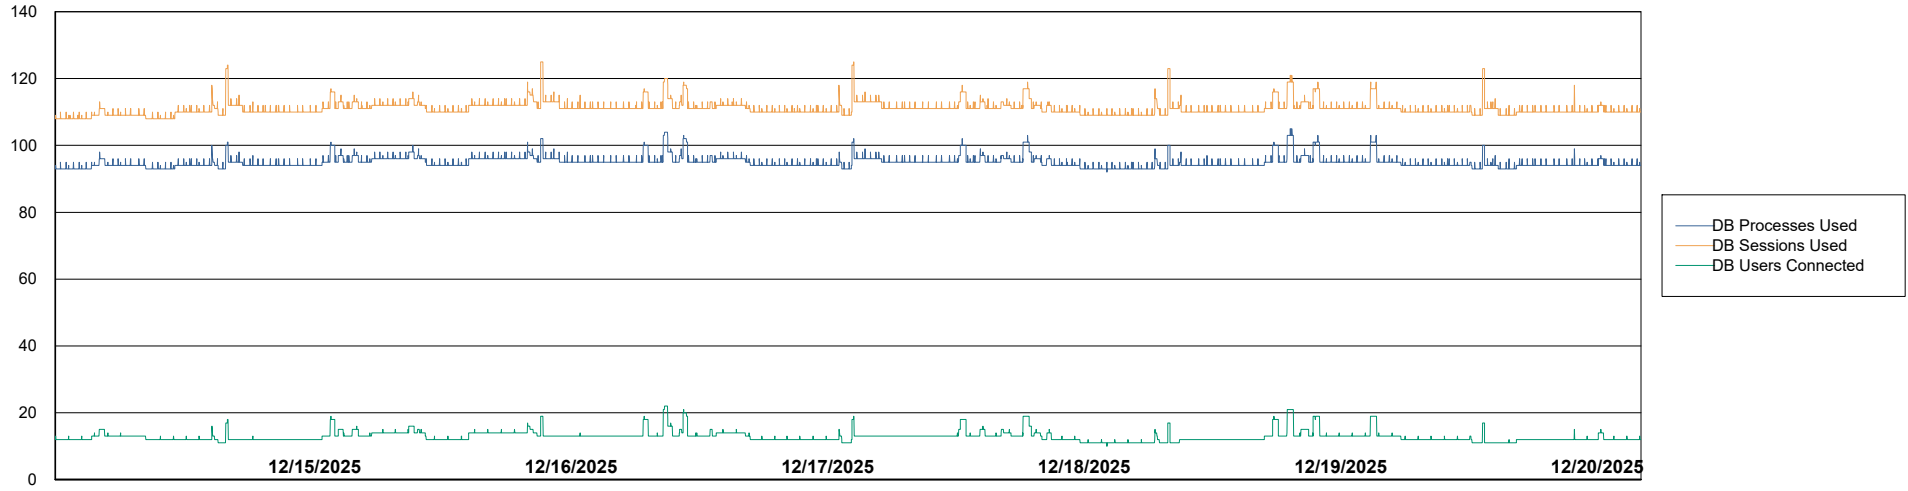

Harddisk Usage DFD_PRD_DK-DC-SR-ABSDB

	Free disk space on C: (%)	Total disk space on C: (Gb)	Used disk space on C: (Gb)	Free disk space on D: (%)	Total disk space on D: (Gb)	Used disk space on D: (Gb)	Free disk space on E: (%)	Total disk space on E: (Gb)	Used disk space on E: (Gb)
12/20/2025	79	200	41	37	800	503	87	400	53
12/19/2025	79	200	41	37	800	503	86	400	54
12/18/2025	79	200	42	37	800	503	86	400	55
12/17/2025	79	200	42	37	800	503	86	400	56
12/16/2025	79	200	42	37	800	503	85	400	59
12/15/2025	79	200	41	37	800	503	85	400	61
12/14/2025	79	200	41	37	800	503	83	400	68

Weekly SLA Customer Report

Customer DFD_Production
Database ID 39

Database Performance DFD_PRD_DK-DC-SR-ABSDB_ABS1

Weekly SLA Customer Report

Customer DFD_Production
 Database ID 39

DATABASE SIZE DFD_PRD_DK-DC-SR-ABSDB_ABS1