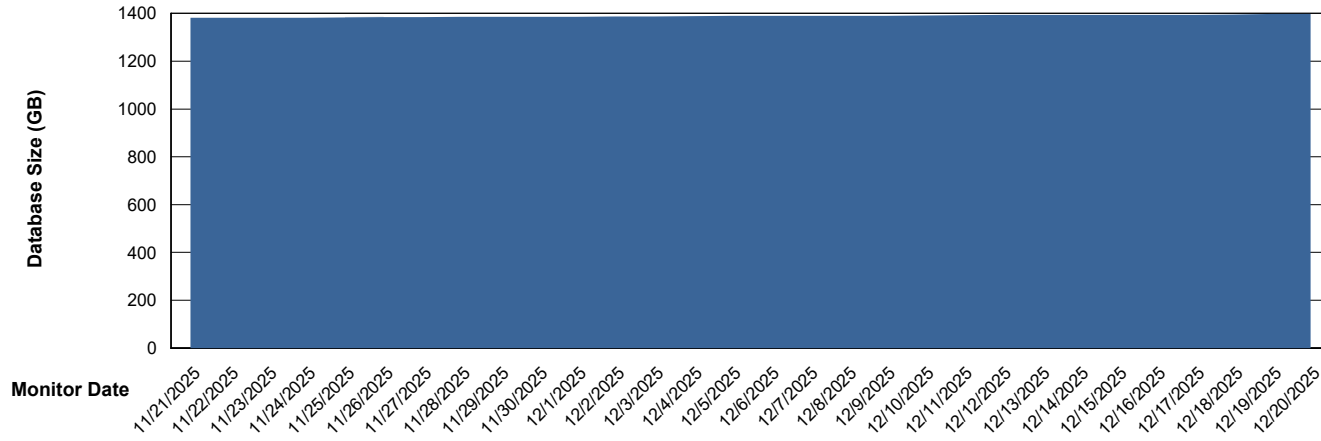

Database growth over last month

Weekly SLA Customer Report

Customer AUJ_Production
Database ID 41

DATABASE SIZE AUJ_DB3_Primary

Database growth over last month

Weekly SLA Customer Report

Customer AUJ_Production
 Database ID 41

Database Tablespace AUJ_BI3_DB

Date	Tablespace Name	Filesize (Gb)	Usedsize (Gb)	Percentage free
12/20/2025	ABSDATA	200	157	21
	INDX	80	30	62
12/19/2025	ABSDATA	200	157	21
	INDX	80	30	62
12/18/2025	ABSDATA	200	157	21
	INDX	80	30	62
12/17/2025	ABSDATA	200	157	21
	INDX	80	30	62
12/16/2025	ABSDATA	200	157	21
	INDX	80	30	62
12/15/2025	ABSDATA	200	157	21
	INDX	80	30	62
12/14/2025	ABSDATA	200	157	21
	INDX	80	30	62