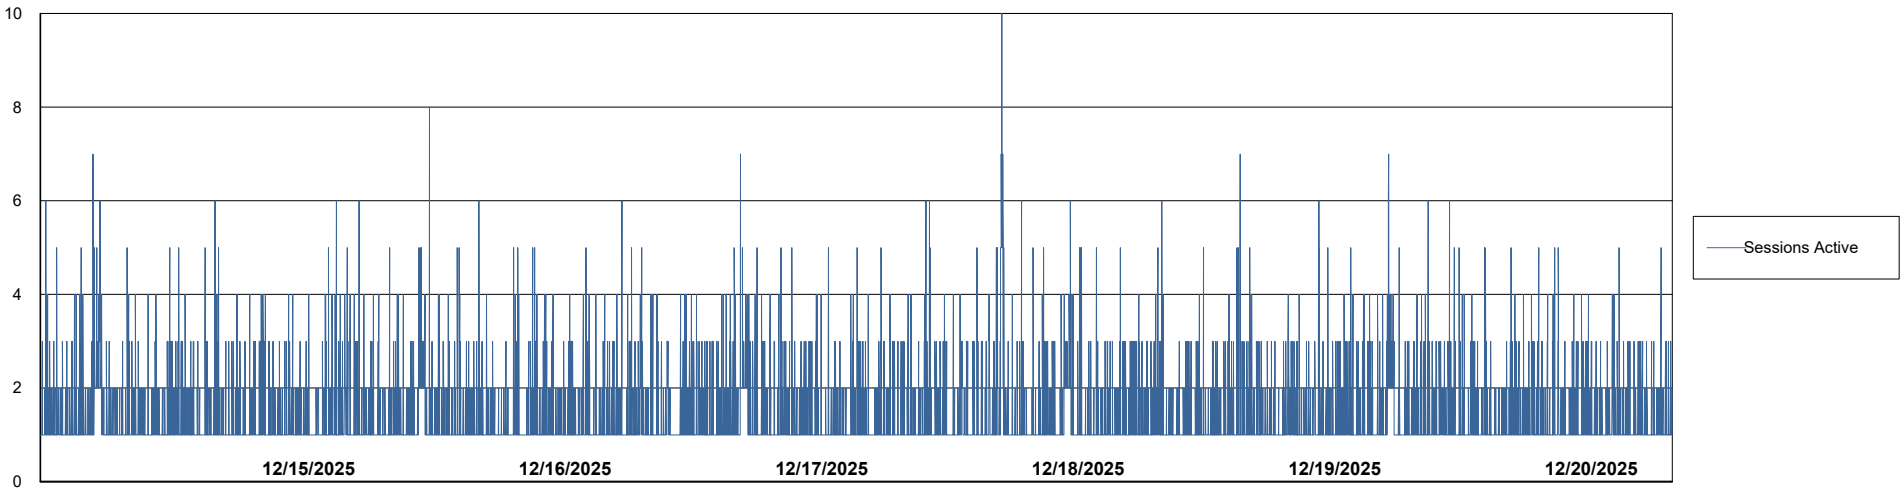

Database Performance AUJ_ABSEM3_DB