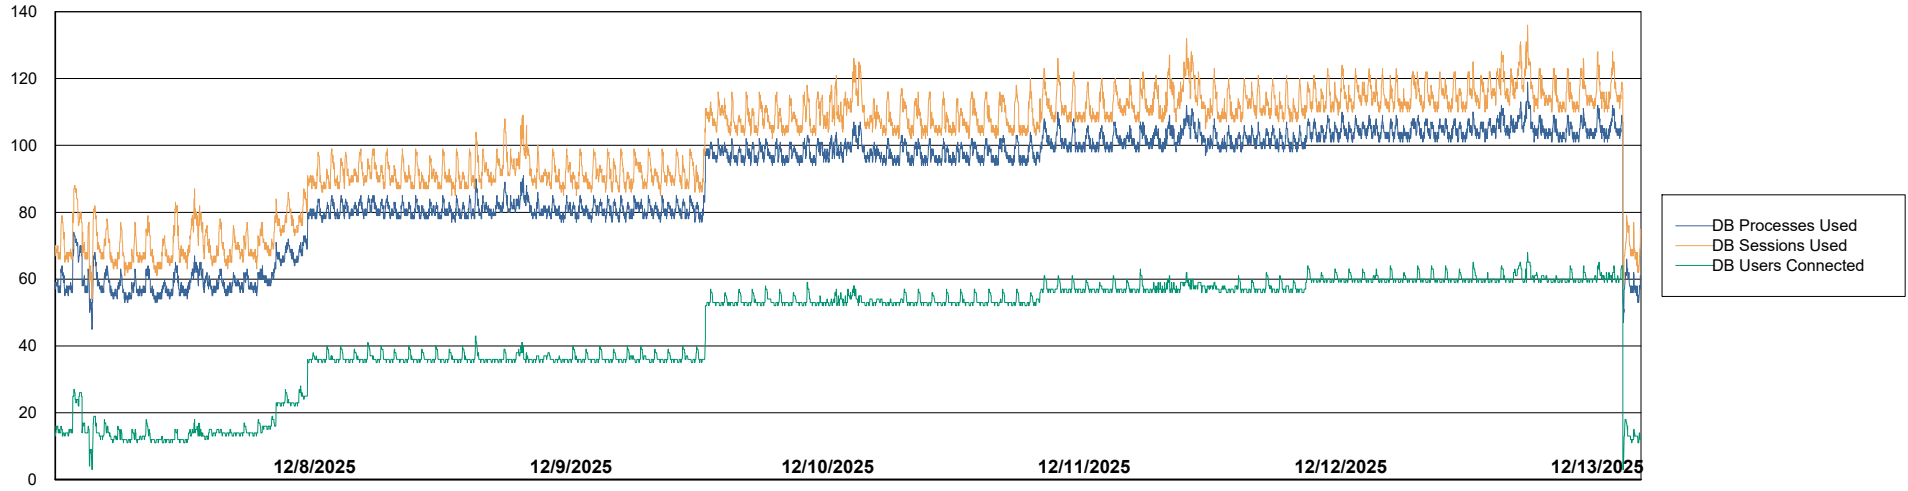

Database Performance VOS_PRD_ABSBI-2018_ABS1