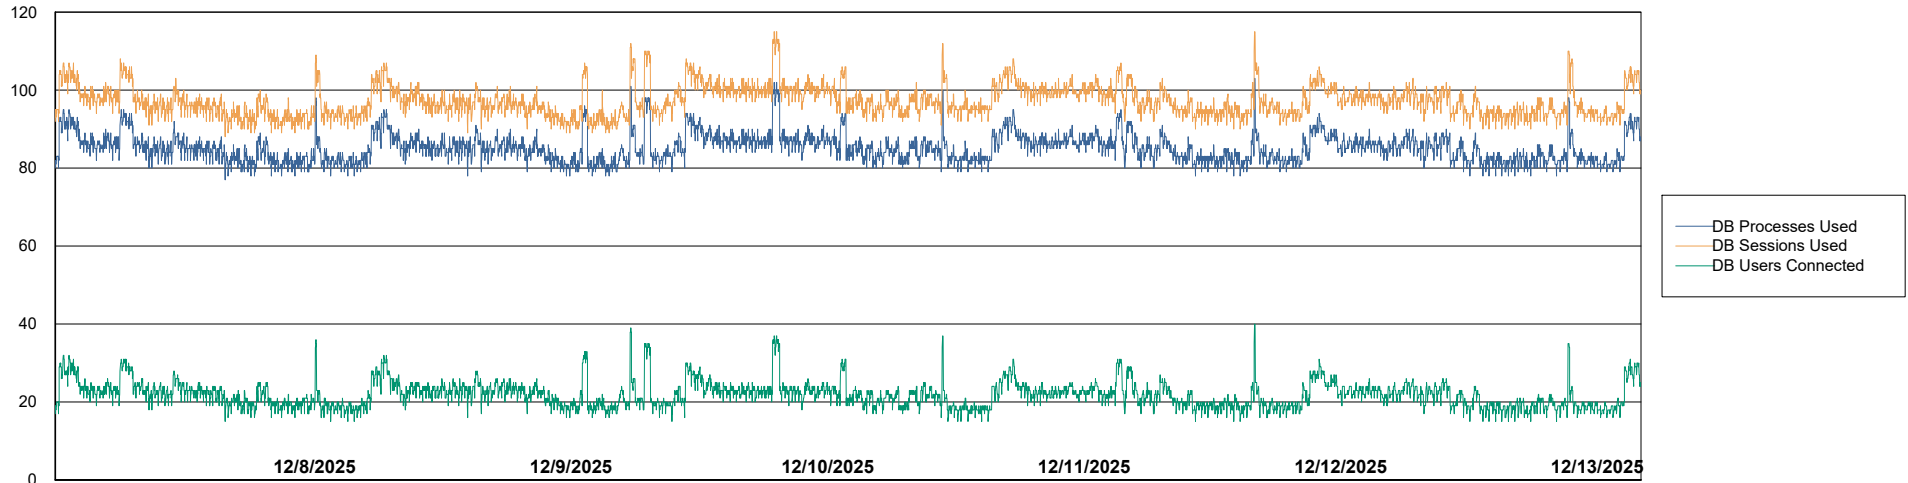

Database Performance NOA_PRD_NHSBI_ABS1