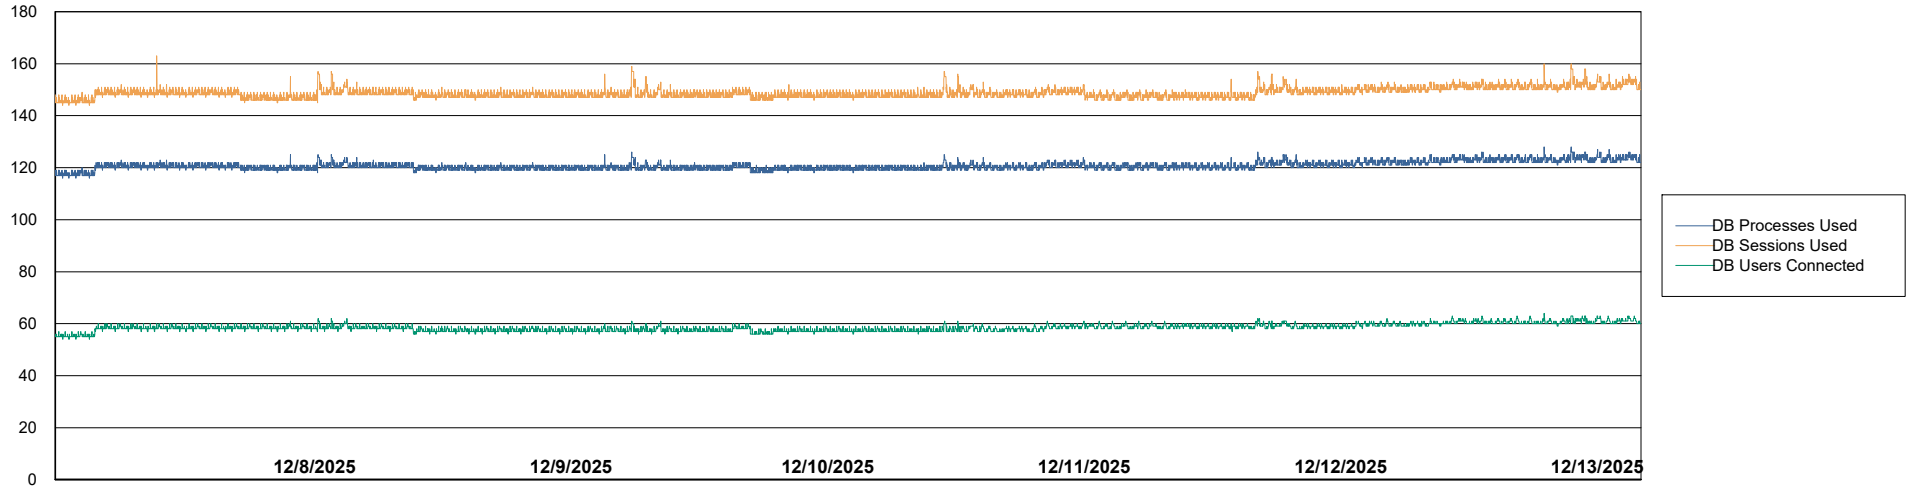

Database Performance NIX_PRD_ABSBI_ABS1