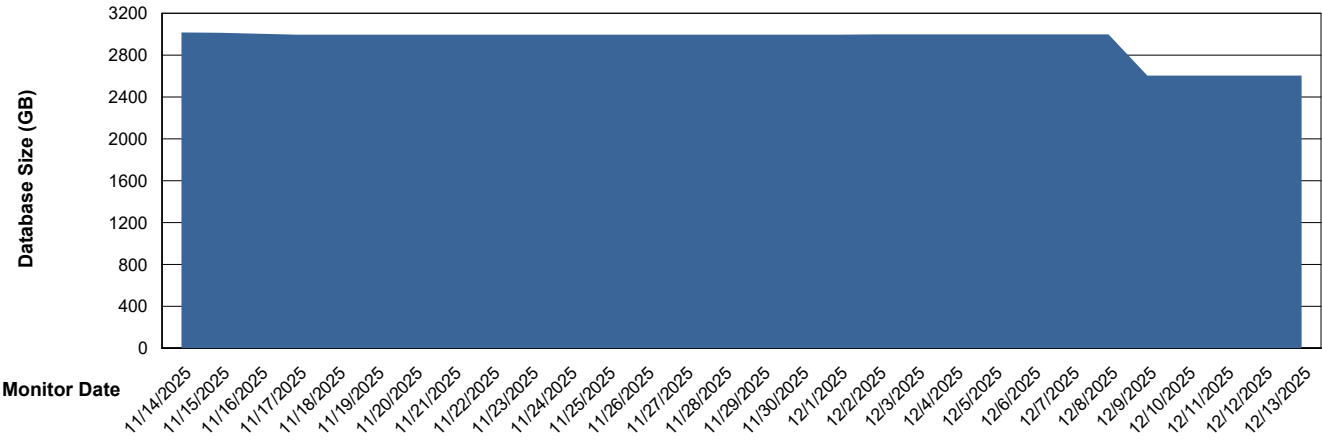

Weekly SLA Customer Report

Customer LTS(CleanLease)_Test
Database ID 127

Database Performance LTS_TST_CLSABSDB01T_ABST

Weekly SLA Customer Report

Customer LTS(CleanLease)_Test
 Database ID 127

DATABASE SIZE LTS_TST_CLSABSDB01T_ABST

Database growth over last month

Database Tablespace LTS_TST_CLSABSDB01T_ABST

Date	Tablespace Name	Filesize (Gb)	Usedsize (Gb)	Percentage free
12/13/2025	ABSDATA	1,536	931	39
	INDX	2,656	1,657	38
12/12/2025	ABSDATA	1,536	931	39
	INDX	2,656	1,657	38
12/11/2025	ABSDATA	1,536	931	39
	INDX	2,656	1,657	38
12/10/2025	ABSDATA	1,536	930	39
	INDX	2,656	1,657	38
12/9/2025	ABSDATA	1,536	930	39
	INDX	2,656	1,657	38
12/8/2025	ABSDATA	1,536	1,077	30
	INDX	2,656	1,903	28
12/7/2025	ABSDATA	1,536	1,078	30
	INDX	2,656	1,903	28