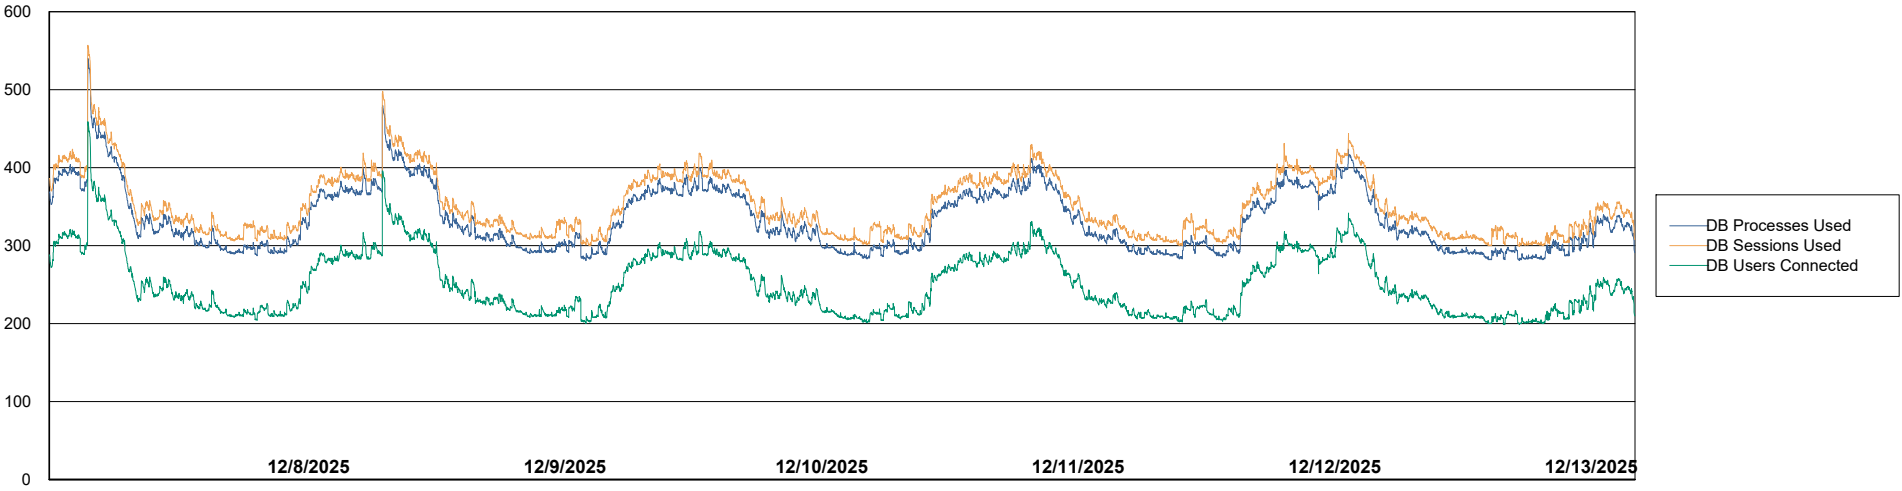

Database Performance LST-DBS7-AMS_DB_ABS1