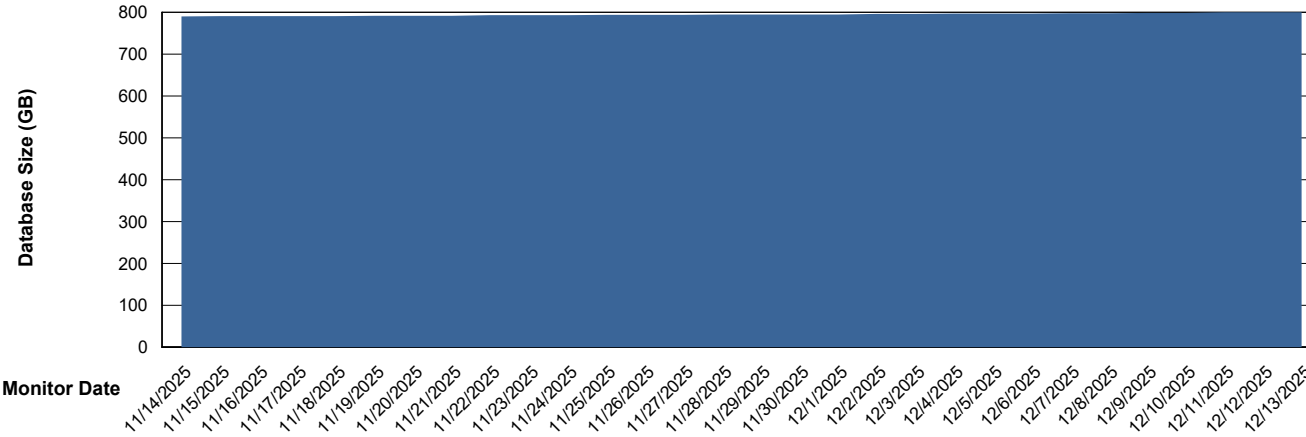

Database growth over last month

Database Tablespace LST-DBS7-AMS_DB_ABS1

| Date | Tablespace Name | Filesize (Gb) | Usedsize (Gb) | Percentage free |
|------------|-----------------|---------------|---------------|-----------------|
| 12/13/2025 | ABSDATA | 786 | 660 | 16 |
| | INDX | 151 | 123 | 18 |
| 12/12/2025 | ABSDATA | 786 | 660 | 16 |
| | INDX | 151 | 123 | 18 |
| 12/11/2025 | ABSDATA | 786 | 660 | 16 |
| | INDX | 151 | 123 | 18 |
| 12/10/2025 | ABSDATA | 786 | 659 | 16 |
| | INDX | 151 | 123 | 19 |
| 12/9/2025 | ABSDATA | 786 | 659 | 16 |
| | INDX | 151 | 123 | 19 |
| 12/8/2025 | ABSDATA | 786 | 658 | 16 |
| | INDX | 151 | 123 | 19 |
| 12/7/2025 | ABSDATA | 786 | 658 | 16 |
| | INDX | 151 | 123 | 19 |