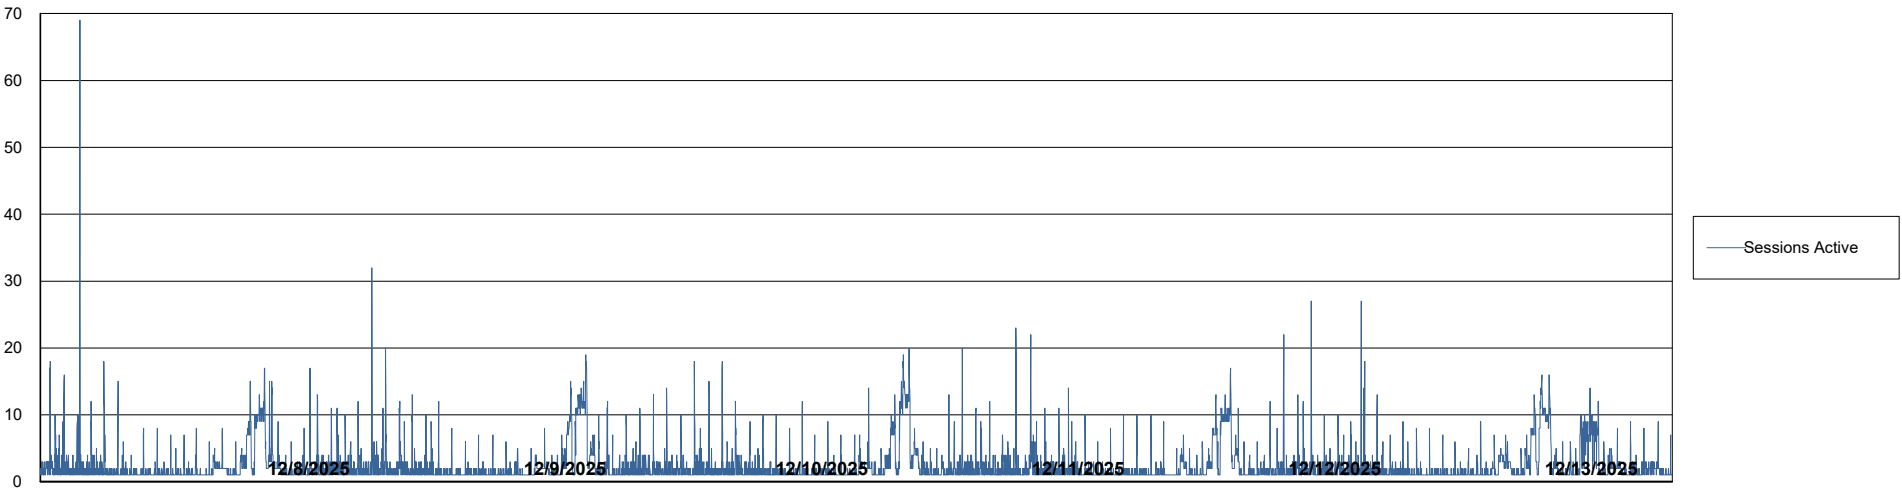

Database Performance LST-DBS7-AMS_DB_ABS1