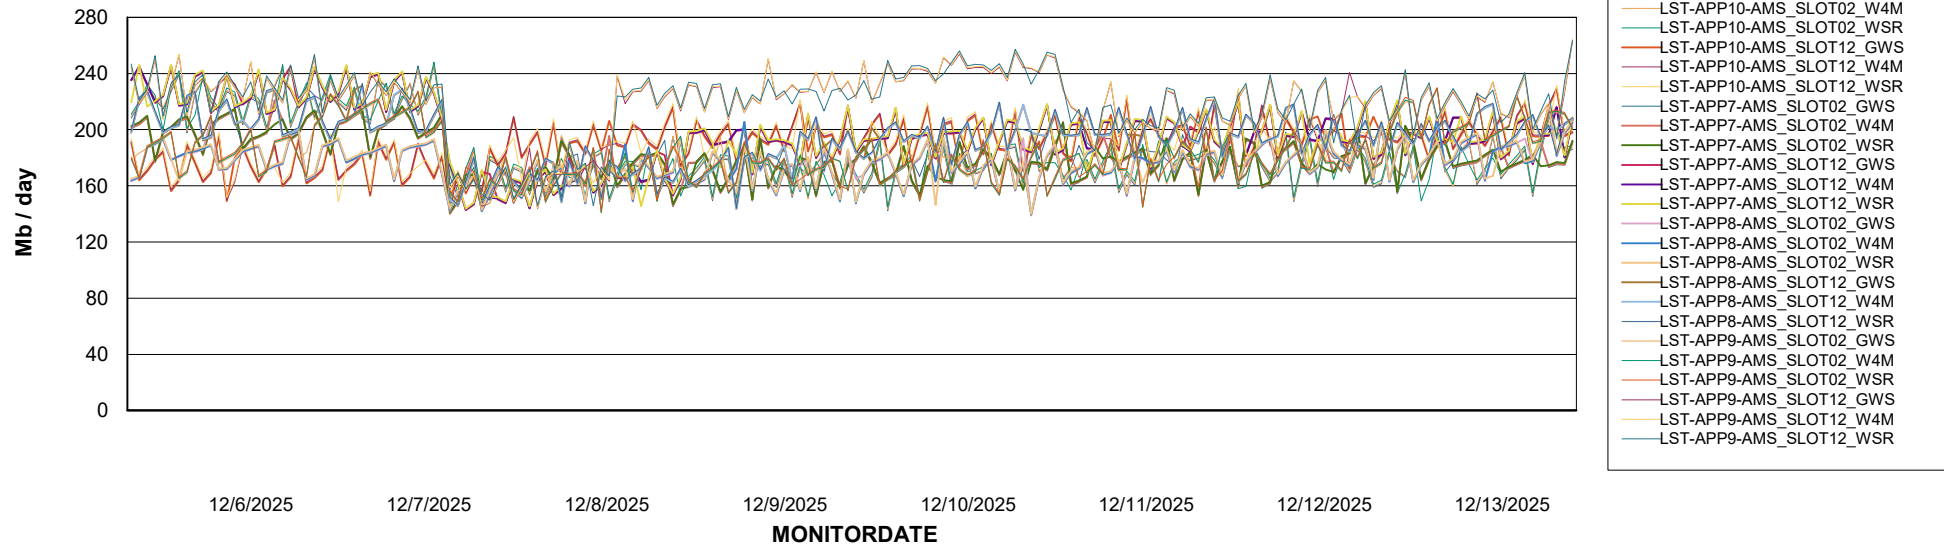

ABSSolute Web Component Services

Avg memory used per ABS Web component

Weekly SLA Customer Report

Customer LST OCI AMS Production Finland
Database ID 215

Disaster per ABS component

- LST-APP10-AMS_SLOT01_APP
- LST-APP10-AMS_SLOT02_APP
- LST-APP10-AMS_SLOT02_REP
- LST-APP10-AMS_SLOT02_WSR
- LST-APP10-AMS_SLOT03_REP
- LST-APP10-AMS_SLOT11_REP
- LST-APP10-AMS_SLOT12_GWS
- LST-APP10-AMS_SLOT12_W4M
- LST-APP7-AMS_SLOT01_APP
- LST-APP7-AMS_SLOT02_APP
- LST-APP7-AMS_SLOT02_REP
- LST-APP7-AMS_SLOT02_WSR
- LST-APP7-AMS_SLOT11_REP
- LST-APP7-AMS_SLOT12_GWS
- LST-APP7-AMS_SLOT12_W4M
- LST-APP8-AMS_SLOT01_APP
- LST-APP8-AMS_SLOT02_APP
- LST-APP8-AMS_SLOT02_REP
- LST-APP8-AMS_SLOT02_WSR
- LST-APP8-AMS_SLOT11_REP
- LST-APP8-AMS_SLOT12_GWS
- LST-APP8-AMS_SLOT12_W4M
- LST-APP9-AMS_SLOT01_APP
- LST-APP9-AMS_SLOT02_APP
- LST-APP9-AMS_SLOT02_REP
- LST-APP9-AMS_SLOT02_WSR
- LST-APP9-AMS_SLOT03_APP
- LST-APP9-AMS_SLOT11_REP
- LST-APP9-AMS_SLOT12_GWS
- LST-APP9-AMS_SLOT12_W4M
- LST-APP10-AMS_SLOT01_REP
- LST-APP10-AMS_SLOT02_GWS
- LST-APP10-AMS_SLOT02_W4M
- LST-APP10-AMS_SLOT11_APP
- LST-APP10-AMS_SLOT12_APP
- LST-APP10-AMS_SLOT12_WSR
- LST-APP7-AMS_SLOT01_REP
- LST-APP7-AMS_SLOT02_GWS
- LST-APP7-AMS_SLOT02_W4M
- LST-APP7-AMS_SLOT11_APP
- LST-APP7-AMS_SLOT12_APP
- LST-APP7-AMS_SLOT12_WSR
- LST-APP8-AMS_SLOT01_REP
- LST-APP8-AMS_SLOT02_GWS
- LST-APP8-AMS_SLOT02_W4M
- LST-APP8-AMS_SLOT11_APP
- LST-APP8-AMS_SLOT12_APP
- LST-APP8-AMS_SLOT12_WSR
- LST-APP9-AMS_SLOT01_REP
- LST-APP9-AMS_SLOT02_GWS
- LST-APP9-AMS_SLOT02_W4M
- LST-APP9-AMS_SLOT11_APP
- LST-APP9-AMS_SLOT12_APP
- LST-APP9-AMS_SLOT12_WSR