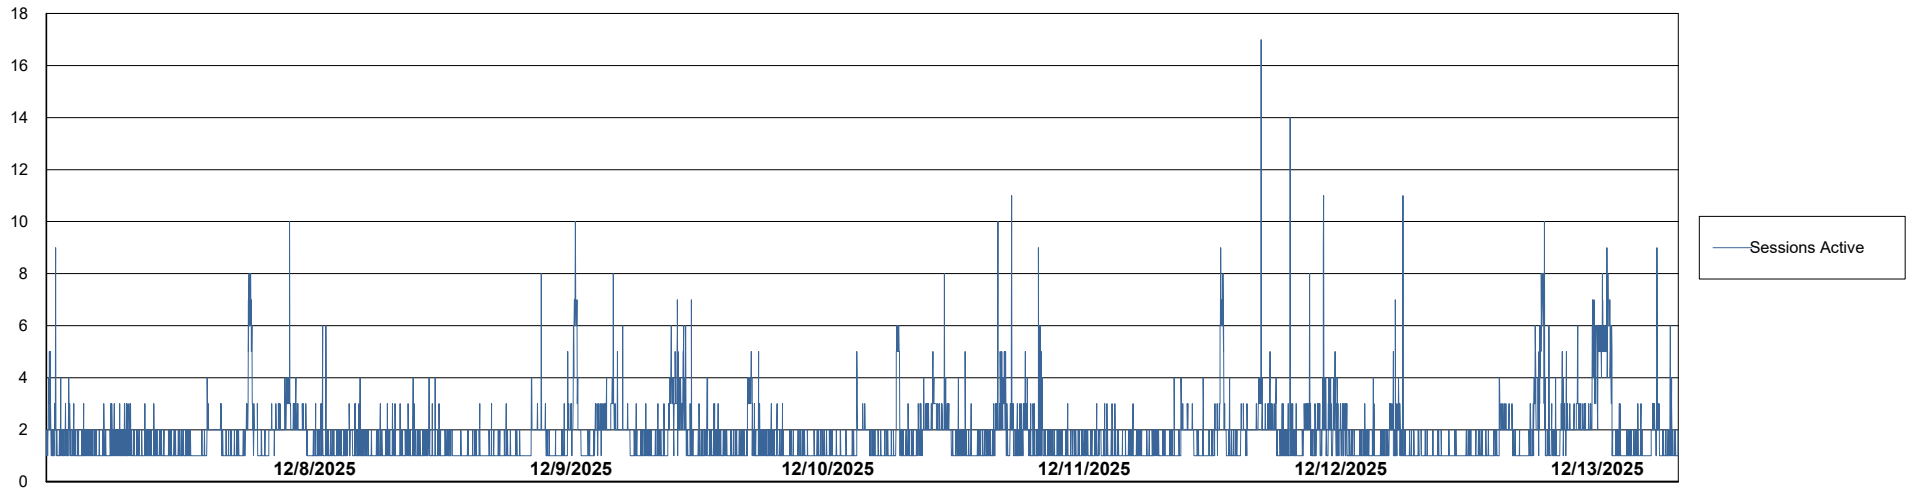

Database Performance LST-DBS3-AMS_DB_ABSME