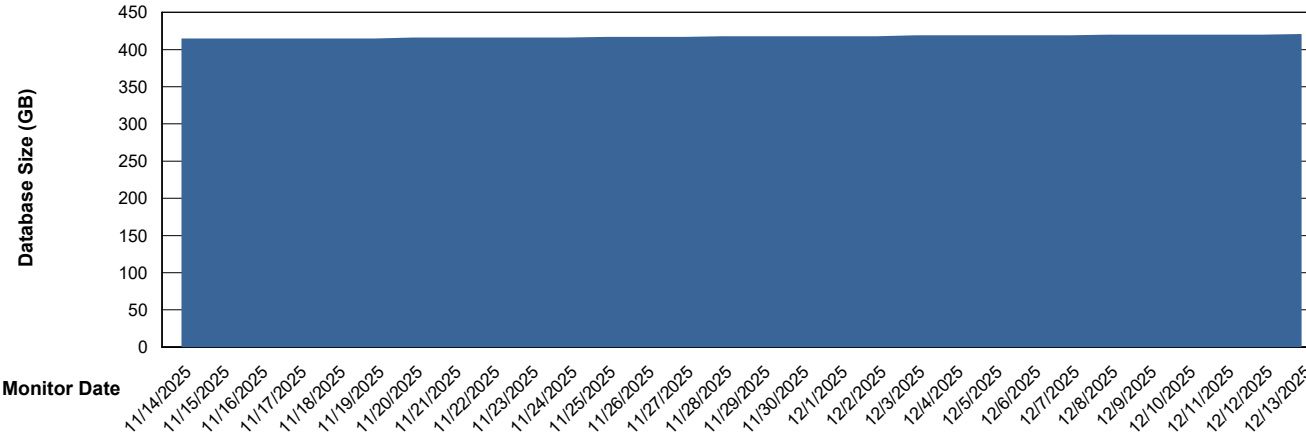

Database growth over last month

Database Tablespace LST-DBS3-AMS_DB_ABSME

Date	Tablespace Name	Filesize (Gb)	Usedsize (Gb)	Percentage free
12/13/2025	ABSDATA	466	387	17
	INDX	60	27	54
12/12/2025	ABSDATA	466	387	17
	INDX	60	27	54
12/11/2025	ABSDATA	466	386	17
	INDX	60	27	54
12/10/2025	ABSDATA	466	386	17
	INDX	60	27	54
12/9/2025	ABSDATA	466	386	17
	INDX	60	27	54
12/8/2025	ABSDATA	466	386	17
	INDX	60	27	54
12/7/2025	ABSDATA	466	386	17
	INDX	60	27	54