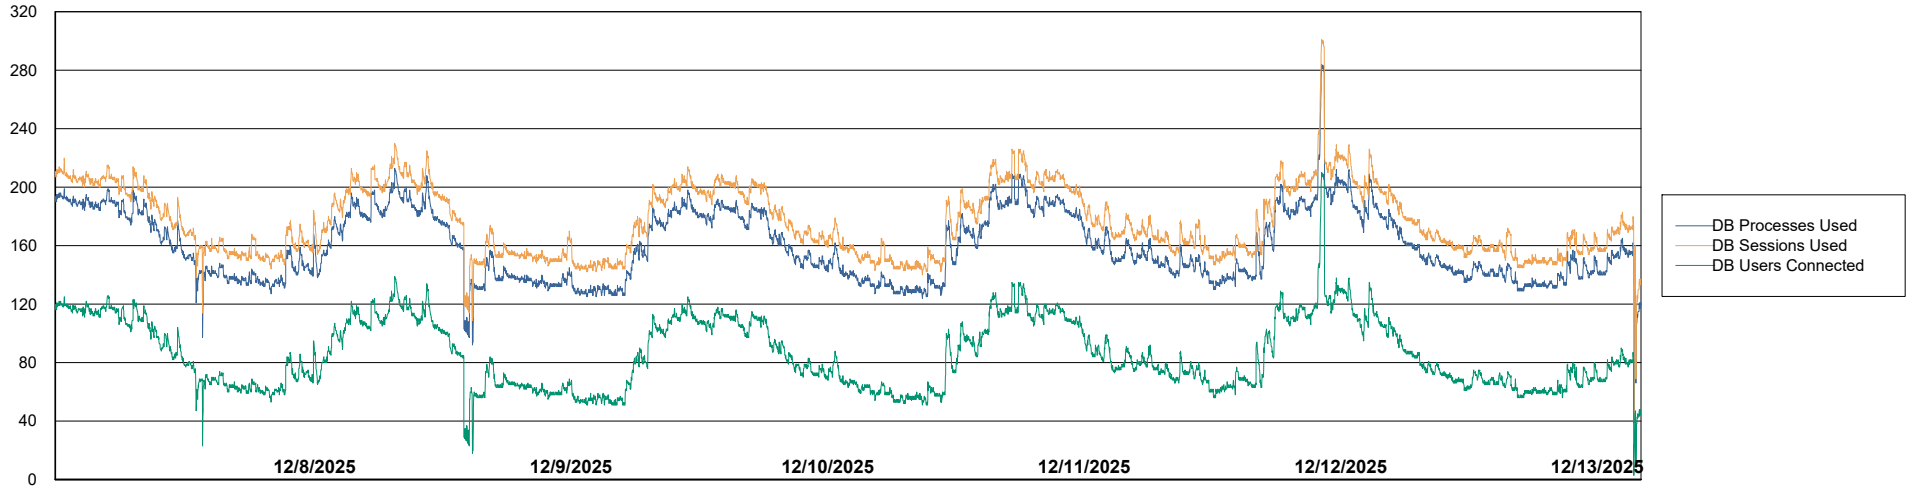

Database Performance LST-DBS3-AMS_DB_ABSME