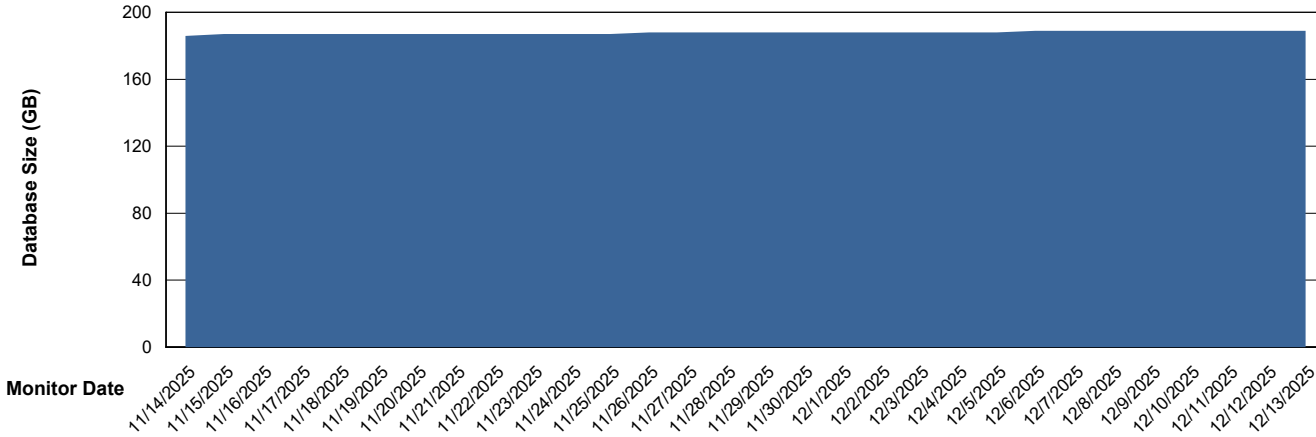

Database growth over last month

Database Tablespace LST-DBS6-AMS_DB_ABSEE2

Date	Tablespace Name	Filesize (Gb)	Usedsize (Gb)	Percentage free
12/13/2025	ABSDATA	220	172	22
	INDX	60	10	83
12/12/2025	ABSDATA	220	172	22
	INDX	60	10	83
12/11/2025	ABSDATA	220	171	22
	INDX	60	10	83
12/10/2025	ABSDATA	220	171	22
	INDX	60	10	83
12/9/2025	ABSDATA	220	171	22
	INDX	60	10	83
12/8/2025	ABSDATA	220	171	22
	INDX	60	10	83
12/7/2025	ABSDATA	220	171	22
	INDX	60	10	83