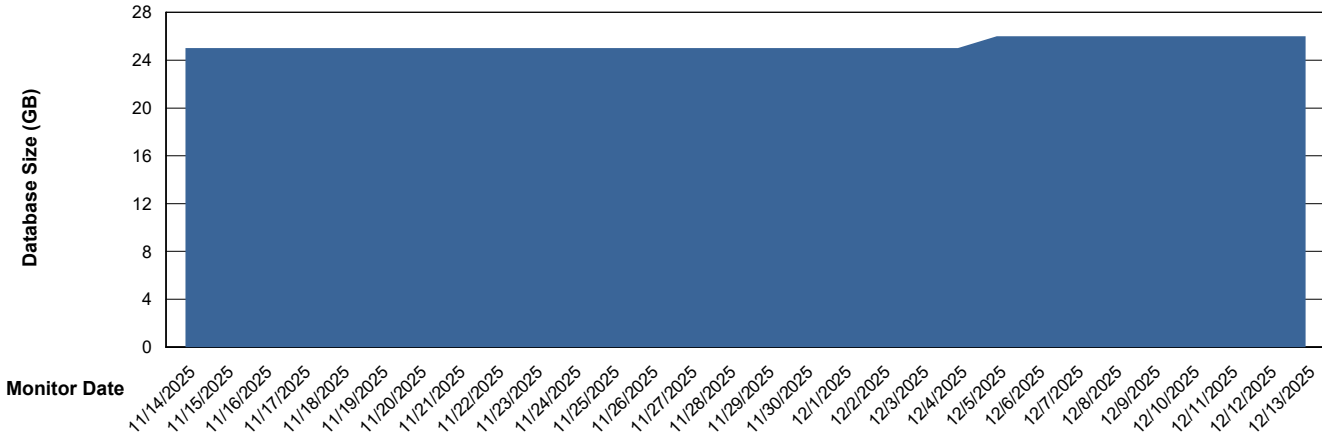

Database Performance LST-DBS2-AMS_DB_HSBABSCH

DB Processes Max 1,000
DB Processes Max 0

Weekly SLA Customer Report

Customer LST OCI AMS Production ABSCH
 Database ID 217

DATABASE SIZE LST-DBS1-AMS_DB_ABSCH

Database growth over last month

Database Tablespace LST-DBS1-AMS_DB_ABSCH

Date	Tablespace Name	Filesize (Gb)	Usedsize (Gb)	Percentage free
12/13/2025	ABSDATA	98	19	81
	INDX	60	1	98
12/12/2025	ABSDATA	98	19	81
	INDX	60	1	98
12/11/2025	ABSDATA	98	19	81
	INDX	60	1	98
12/10/2025	ABSDATA	98	19	81
	INDX	60	1	98
12/9/2025	ABSDATA	98	19	81
	INDX	60	1	98
12/8/2025	ABSDATA	98	19	81
	INDX	60	1	98
12/7/2025	ABSDATA	98	18	81
	INDX	60	1	98