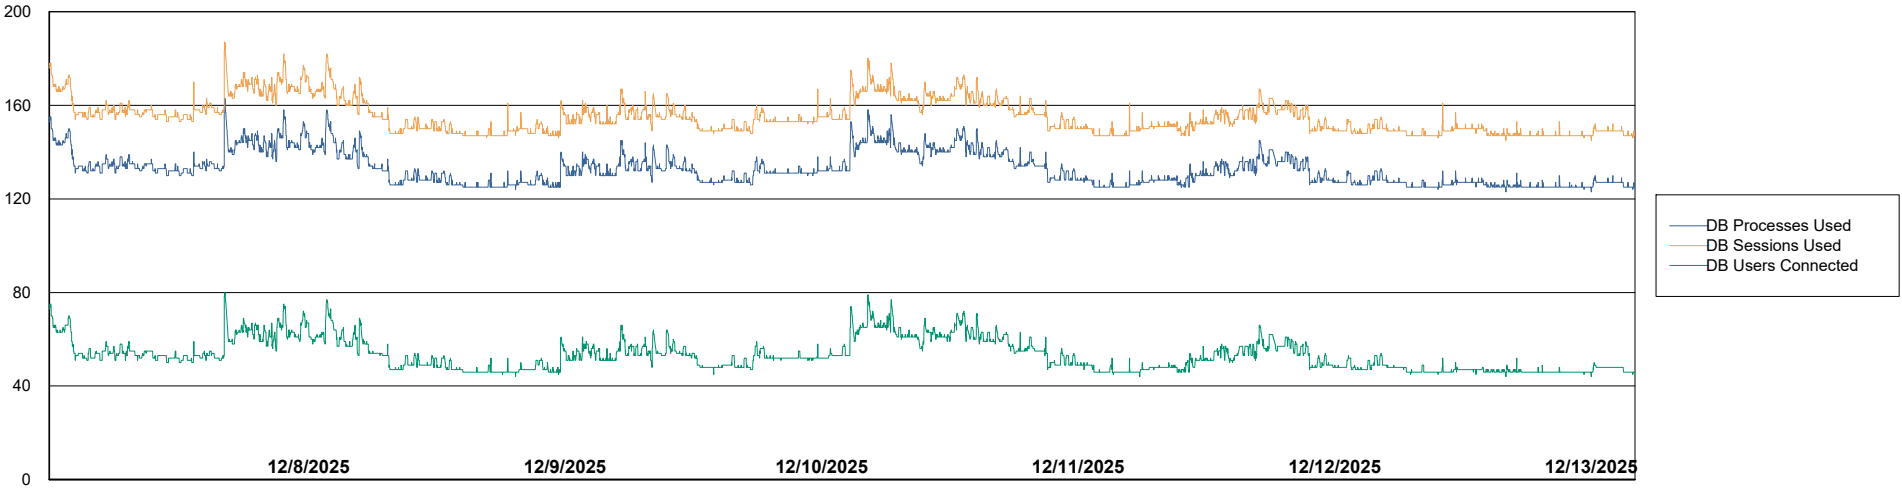

Database Performance LST-DBS1-AMS_DB_ABSCH