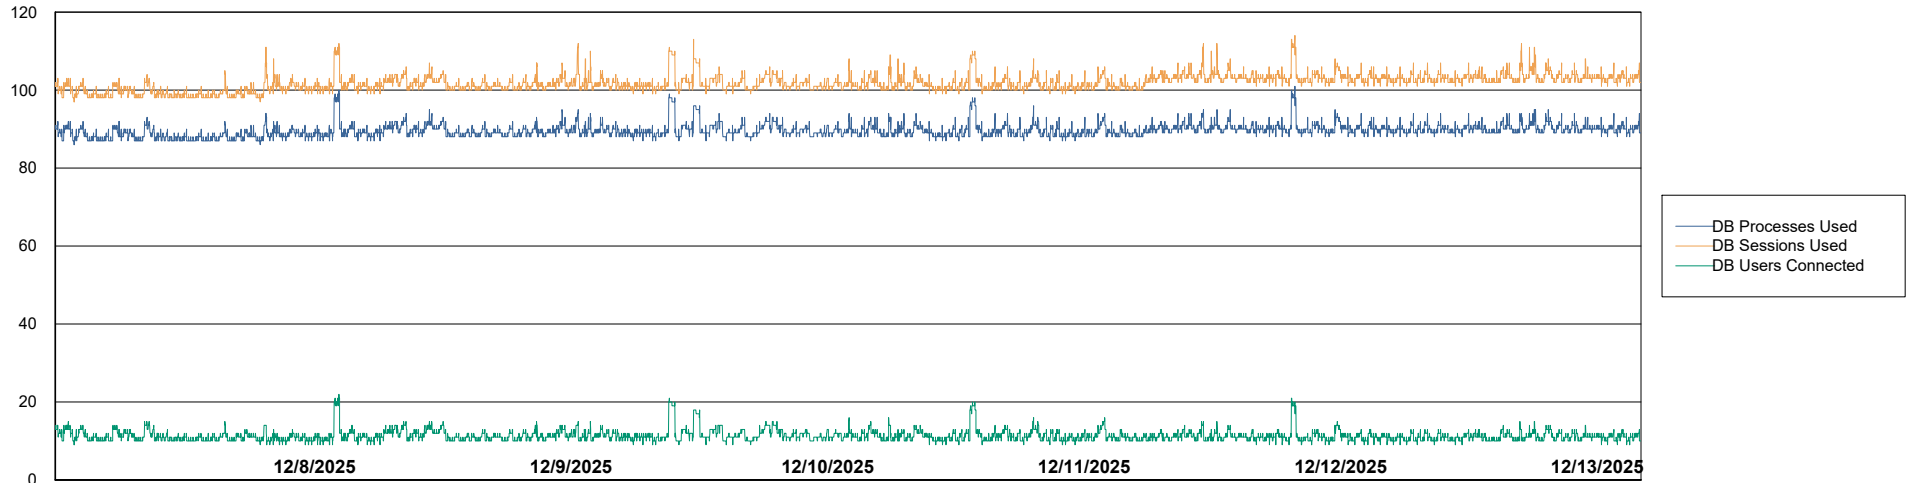

Database Performance LLG_ABSBI01_BI_PROD_ABS1