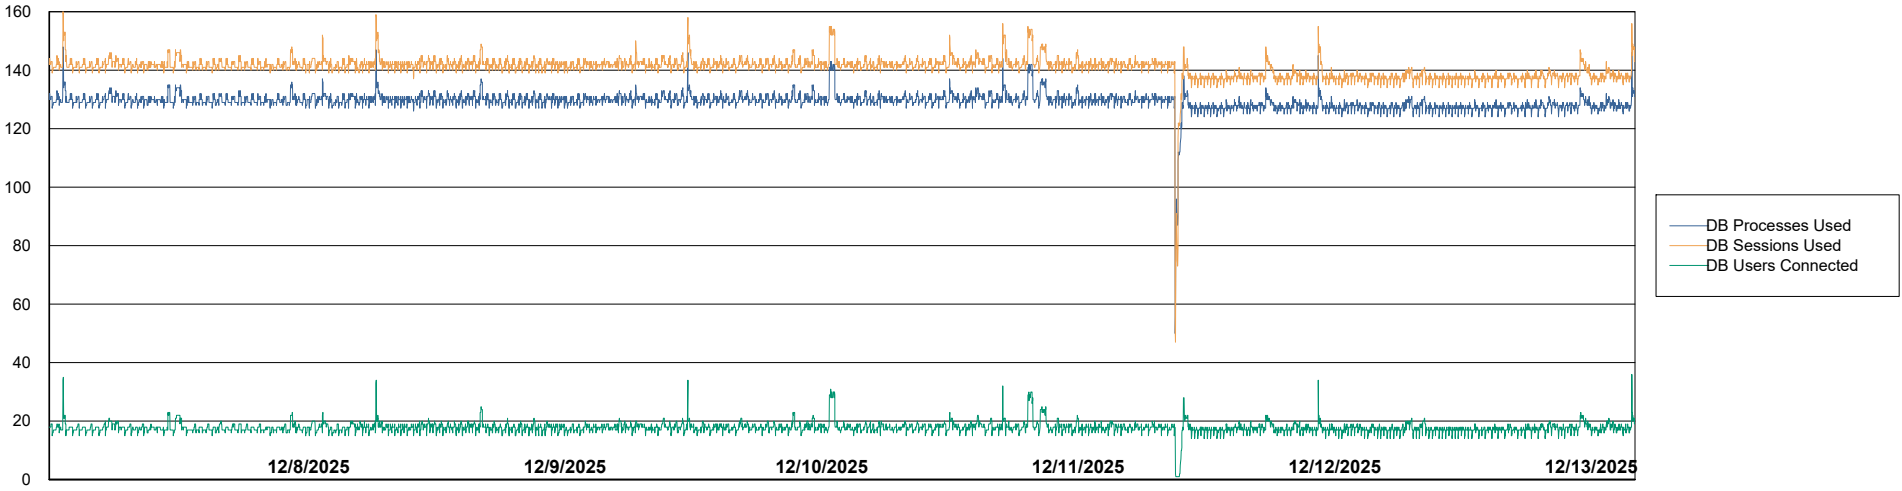

Database Performance HUE_PRD_S-ORABI2024_ABS1