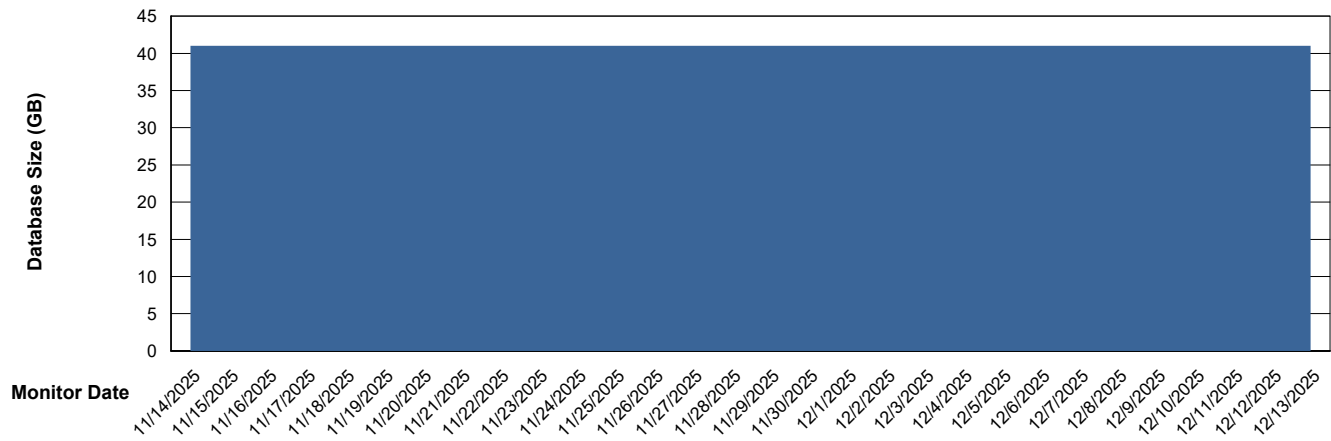

Weekly SLA Customer Report

Customer EUT_Production
Database ID 114

DATABASE SIZE EUT_EUP_PRD_URVINA22T_DB_ABS1

Database growth over last month

DATABASE SIZE EUT_URM_PRD_URVINA26_DB_ABS1

Database growth over last month

Weekly SLA Customer Report

Customer EUT_Production
Database ID 114

Database Tablespace EUT_EUP_PRD_URVINA22T_DB_ABS1

Date	Tablespace Name	Filesize (Gb)	Usedsize (Gb)	Percentage free
12/13/2025	ABSDATA	160	134	16
	INDX	38	29	23
12/12/2025	ABSDATA	160	134	16
	INDX	38	29	23
12/11/2025	ABSDATA	160	134	16
	INDX	38	29	23
12/10/2025	ABSDATA	160	134	16
	INDX	38	29	23
12/9/2025	ABSDATA	160	134	16
	INDX	38	29	23
12/8/2025	ABSDATA	160	134	16
	INDX	38	29	23
12/7/2025	ABSDATA	160	134	16
	INDX	38	29	23