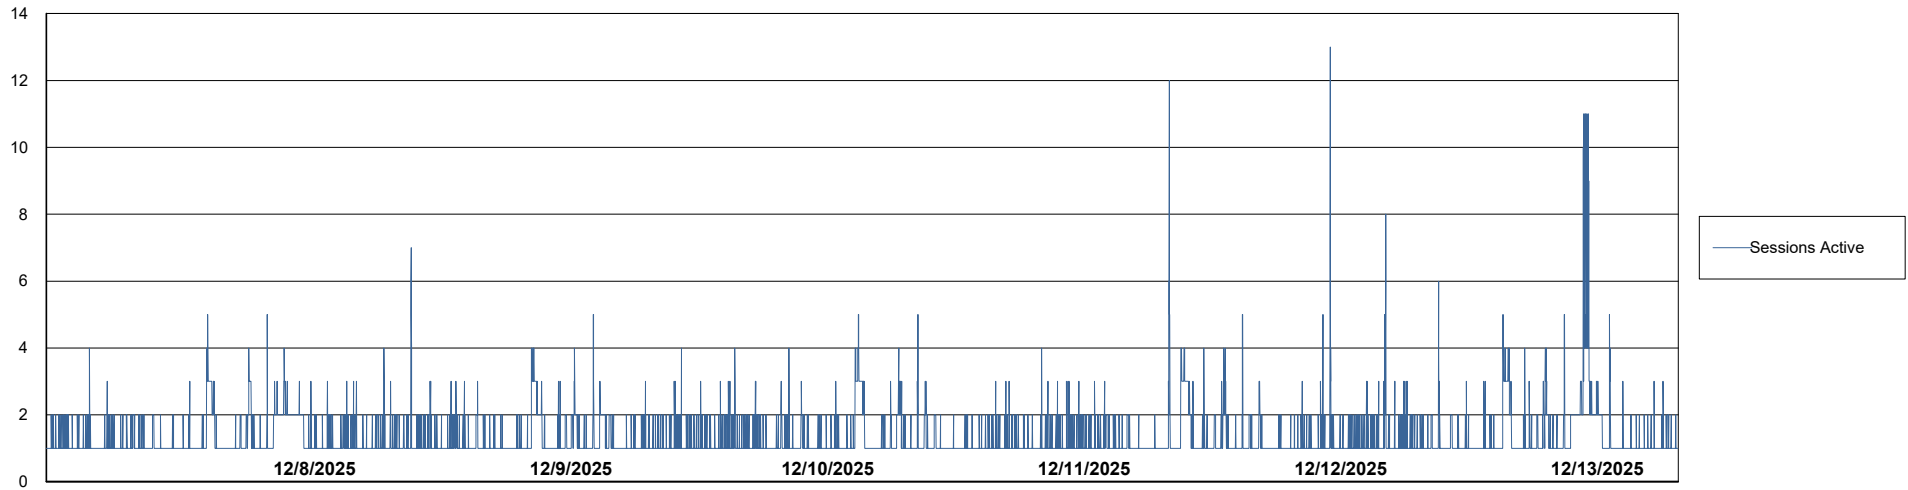

Database Performance ELJ_PRD_FRASEQXPRDDB01_ABS1