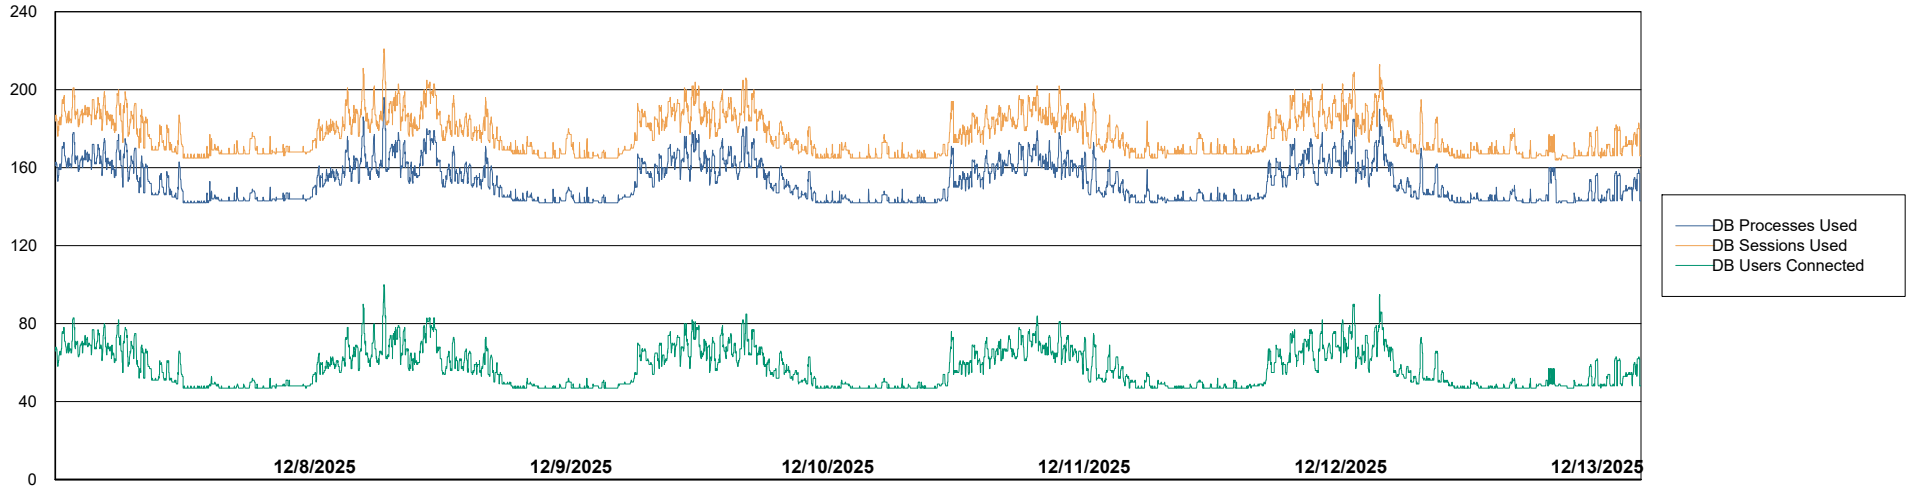

Database Performance ELJ_PRD_FRASEQXPRDDB01_ABS1