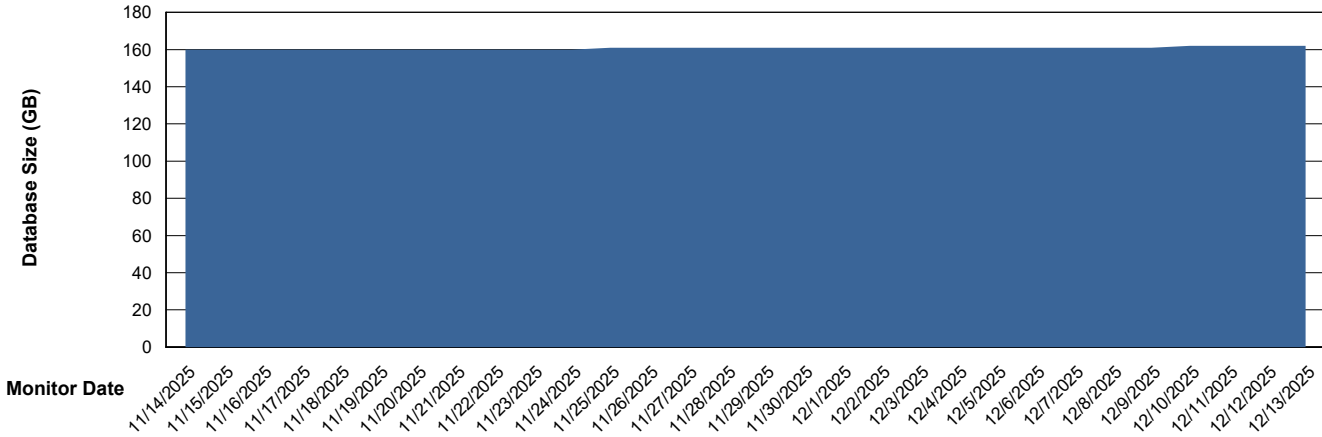

Weekly SLA Customer Report

Customer DFD_Production
Database ID 39

Database Performance DFD_PRD_DK-DC-SR-ABSDB_ABS1

Weekly SLA Customer Report

Customer DFD_Production
 Database ID 39

DATABASE SIZE DFD_PRD_DK-DC-SR-ABSDB_ABS1

Database growth over last month

Database Tablespace DFD_PRD_DK-DC-SR-ABSDB_ABS1

Date	Tablespace Name	Filesize (Gb)	Usedsize (Gb)	Percentage free
12/13/2025	ABSDATA	101	46	54
	INDX	136	103	24
12/12/2025	ABSDATA	101	46	54
	INDX	136	103	24
12/11/2025	ABSDATA	101	46	54
	INDX	136	103	24
12/10/2025	ABSDATA	101	46	54
	INDX	136	103	24
12/9/2025	ABSDATA	101	46	54
	INDX	136	103	24
12/8/2025	ABSDATA	101	46	54
	INDX	136	103	24
12/7/2025	ABSDATA	101	46	54
	INDX	136	103	24