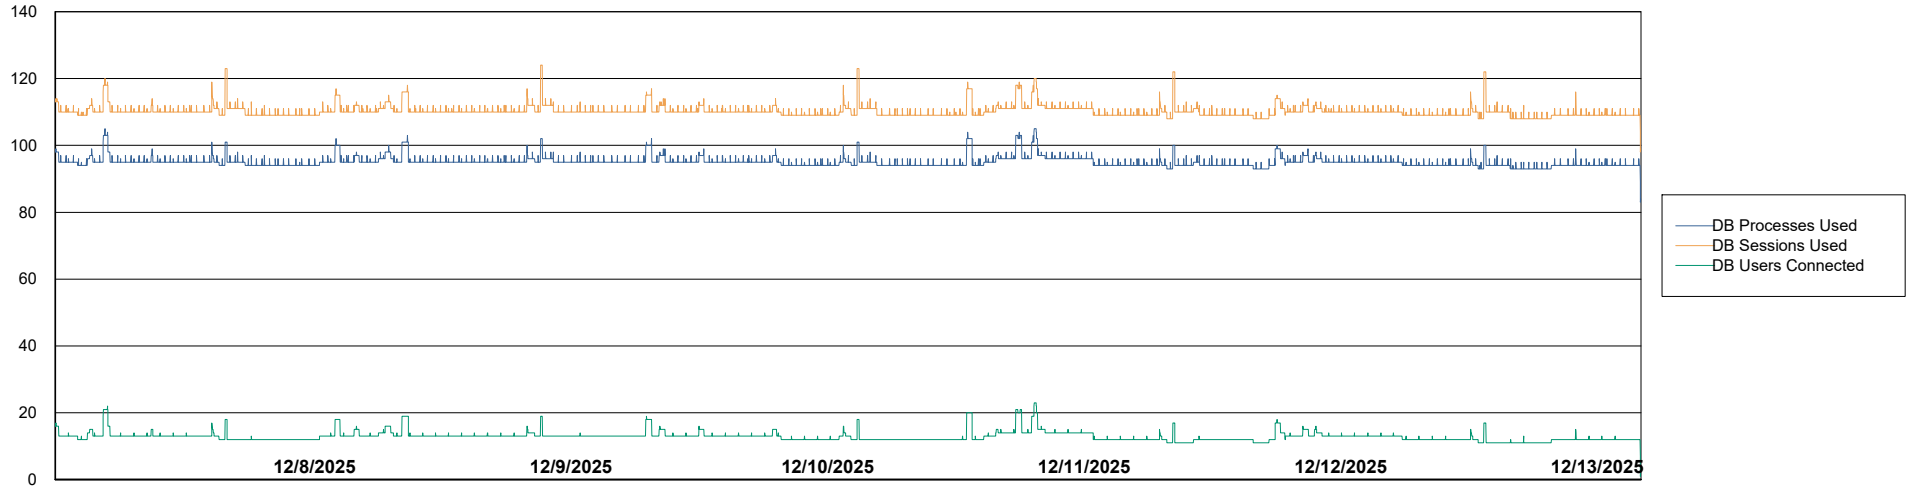

Database Performance DFD_PRD_DK-DC-SR-ABSDB_ABS1