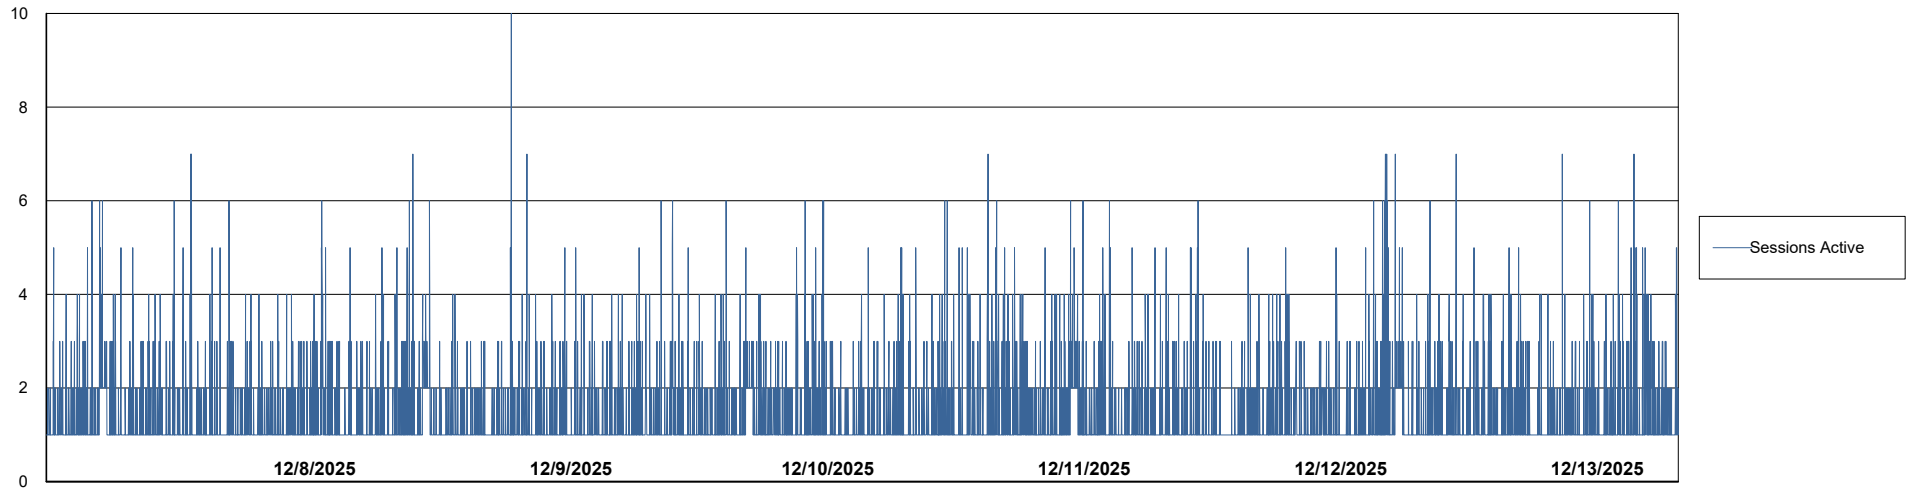

Database Performance AUJ_ABSEM3_DB