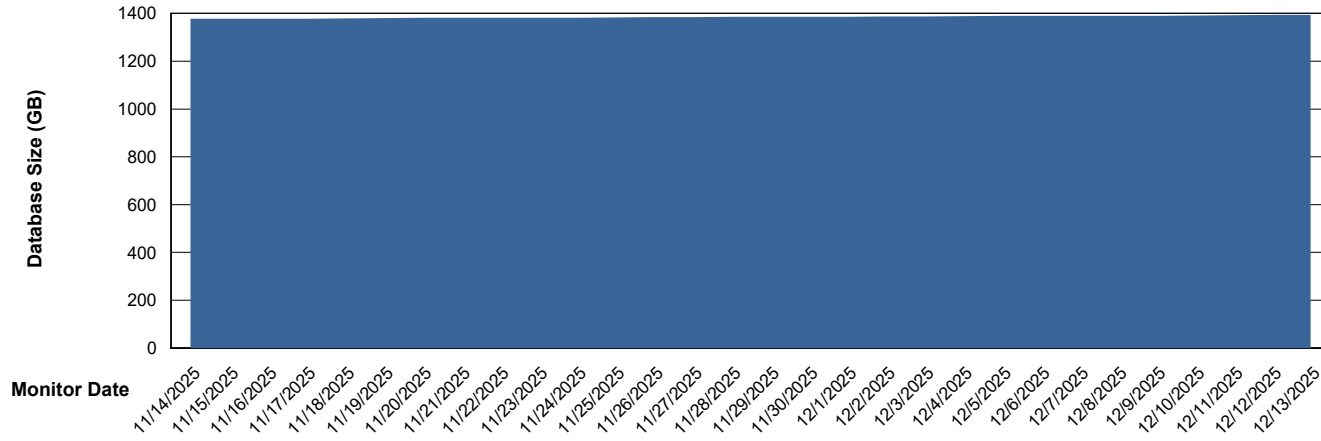

Database growth over last month

Weekly SLA Customer Report

Customer AUJ_Production
Database ID 41

DATABASE SIZE AUJ_DB3_Primary

Database growth over last month

Weekly SLA Customer Report

Customer AUJ_Production
Database ID 41

Database Tablespace AUJ_BI3_DB

Date	Tablespace Name	Filesize (Gb)	Usedsize (Gb)	Percentage free
12/13/2025	ABSDATA	200	157	21
	INDX	80	30	62
12/12/2025	ABSDATA	200	157	21
	INDX	80	30	62
12/11/2025	ABSDATA	200	157	22
	INDX	80	30	62
12/10/2025	ABSDATA	200	157	22
	INDX	80	30	62
12/9/2025	ABSDATA	200	157	22
	INDX	80	30	62
12/8/2025	ABSDATA	200	157	22
	INDX	80	30	62
12/7/2025	ABSDATA	200	157	22
	INDX	80	30	62