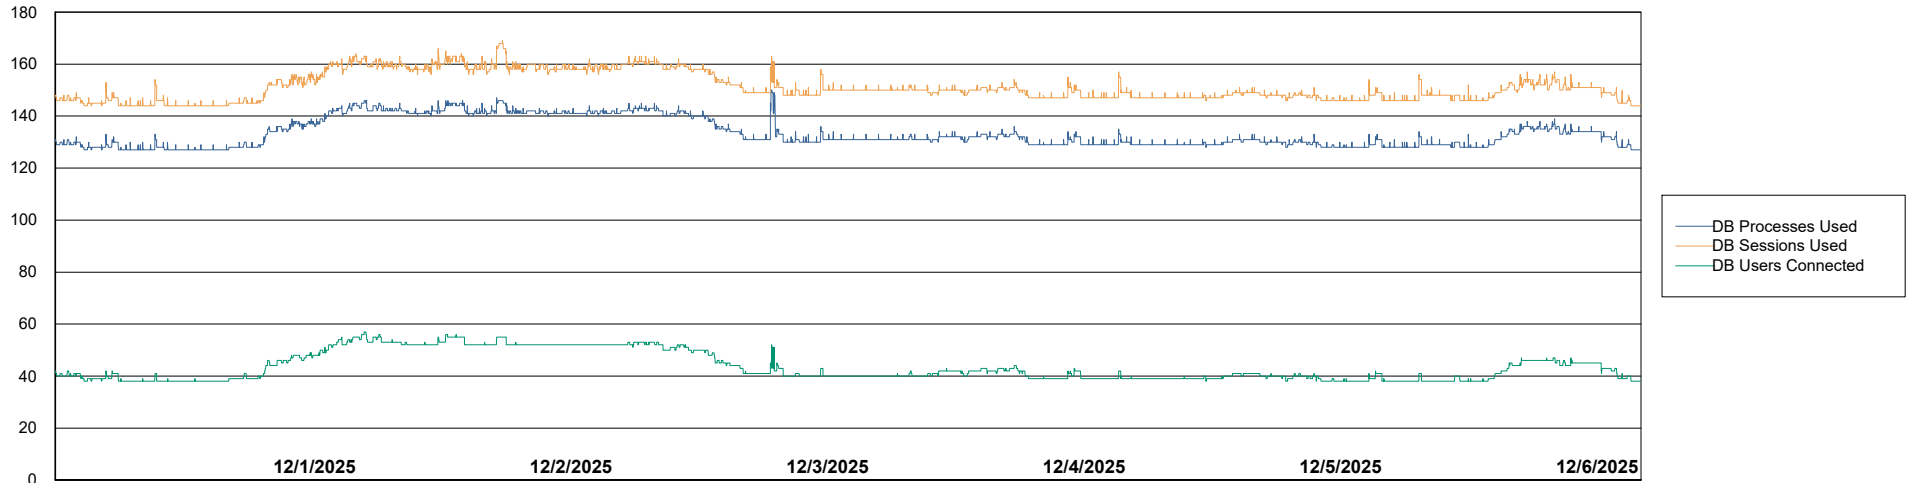

Database Performance   XMX_PROD_ABSDB01_PRDB_ABS1