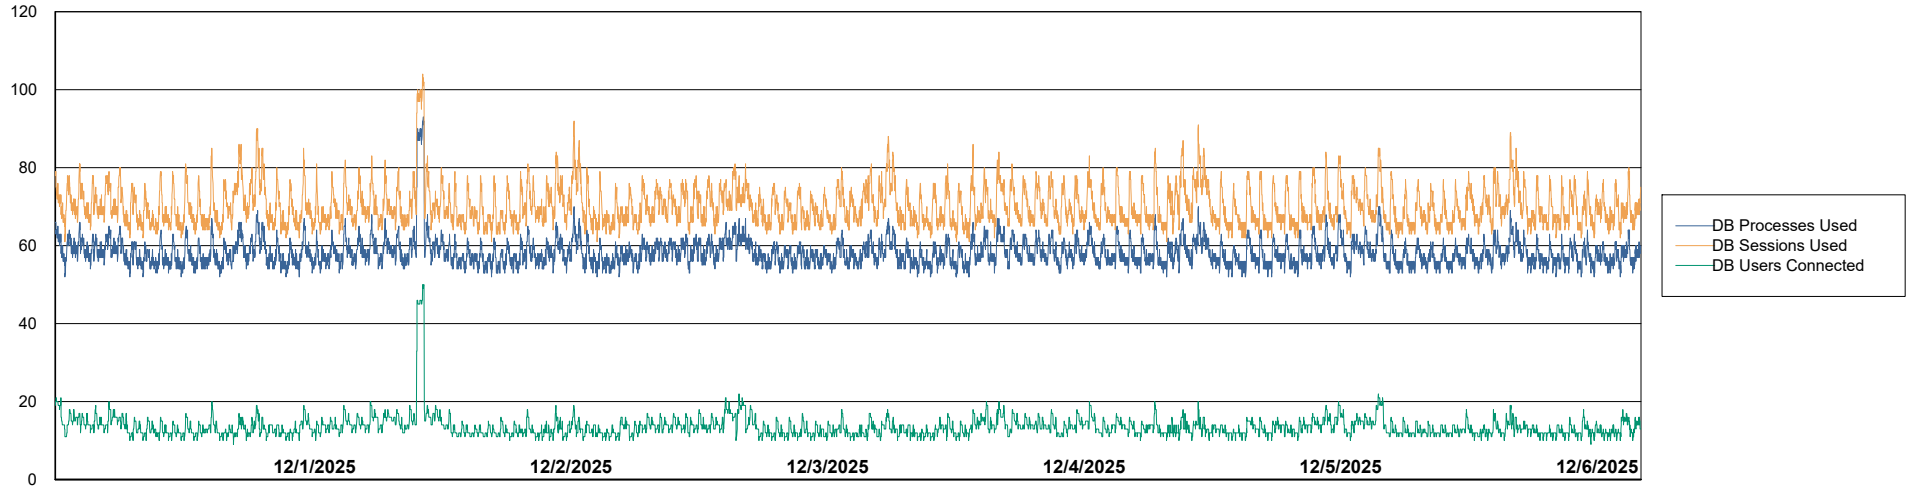

Database Performance VOS_PRD_ABSBI-2018_ABS1