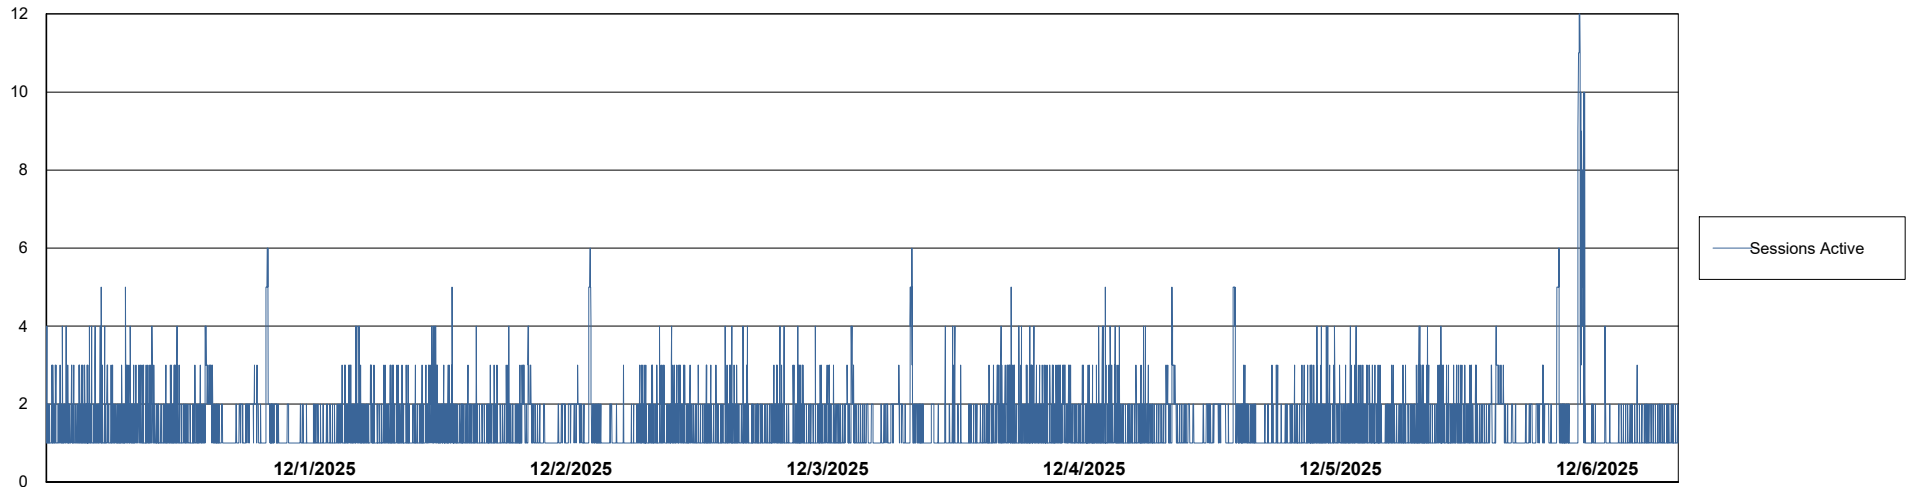

Database Performance RFL_PRD_ABS01_DB