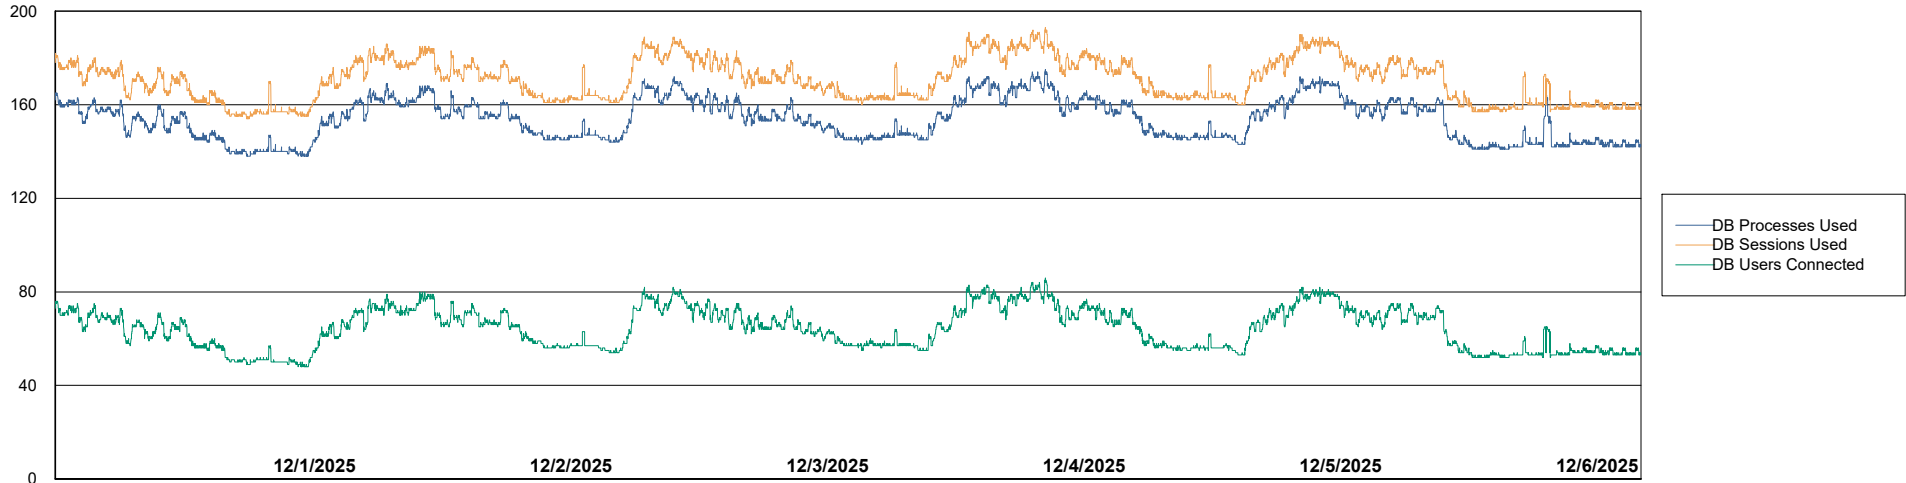

Database Performance RFL_PRD_ABS01_DB