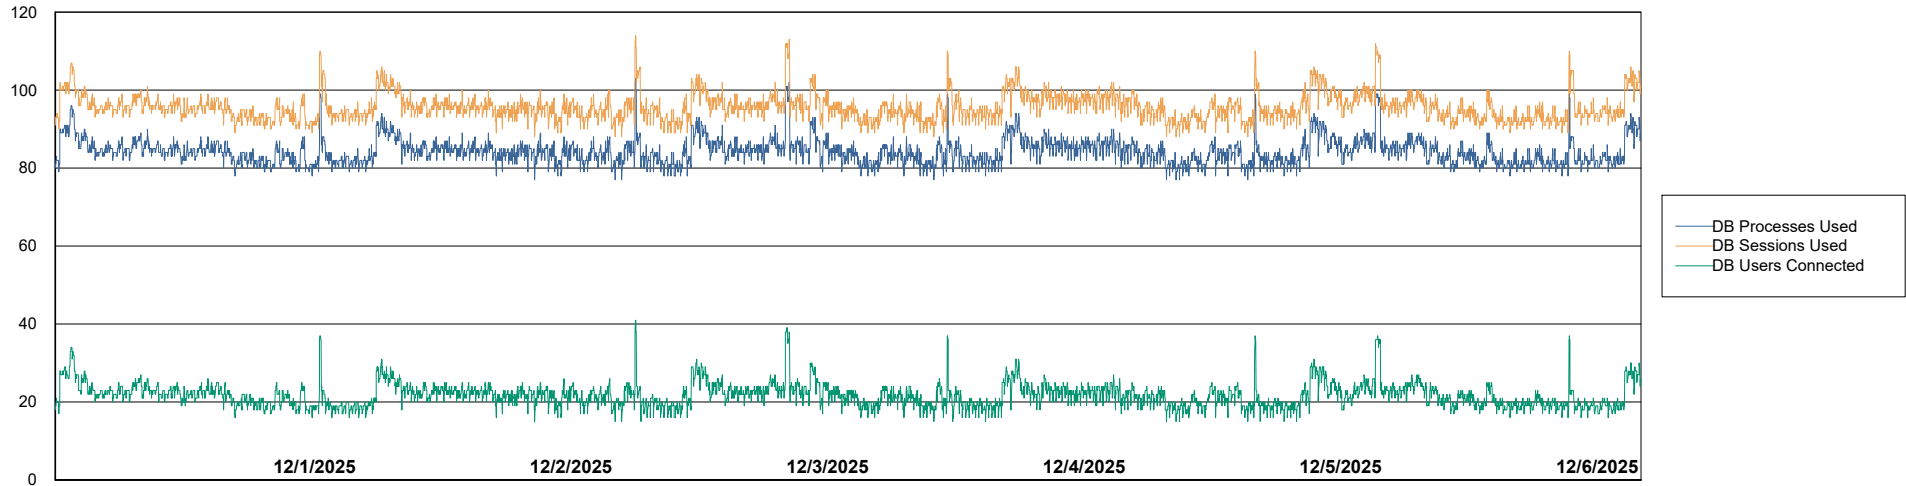

Database Performance NOA_PRD_NHSBI_ABS1