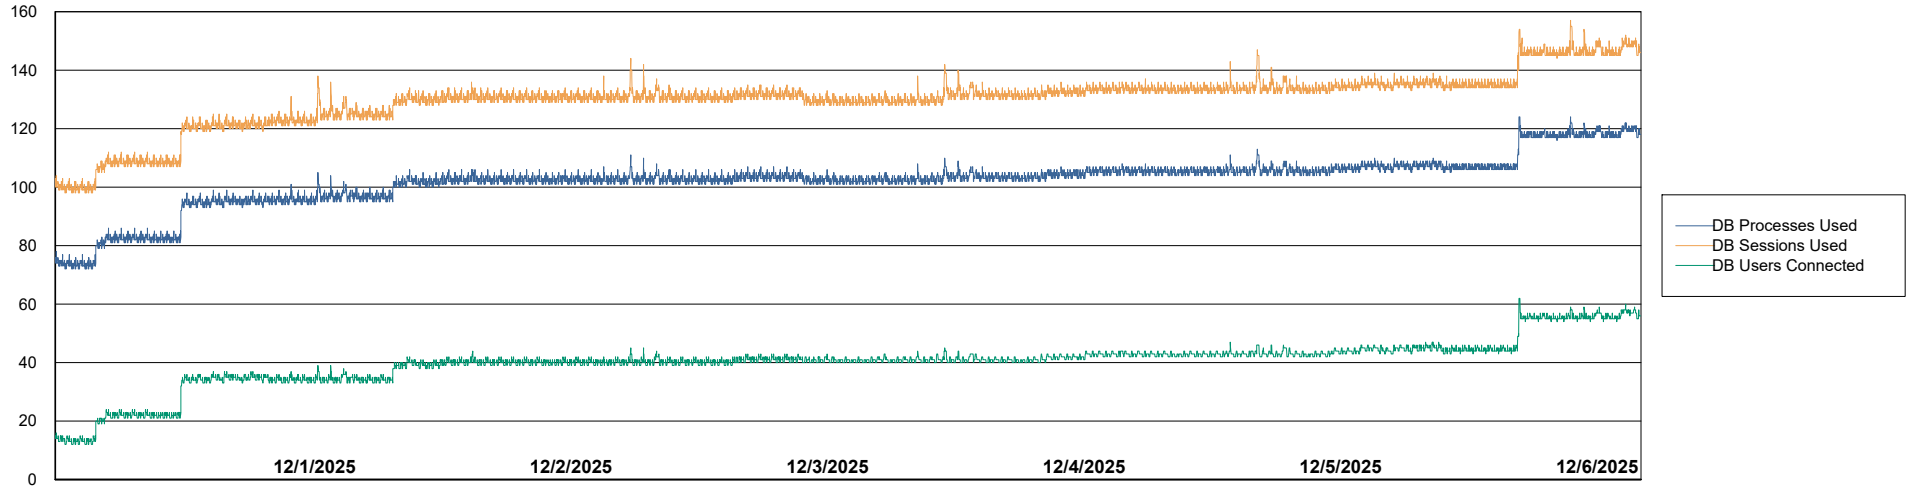

Database Performance NIX_PRD_ABSBI_ABS1