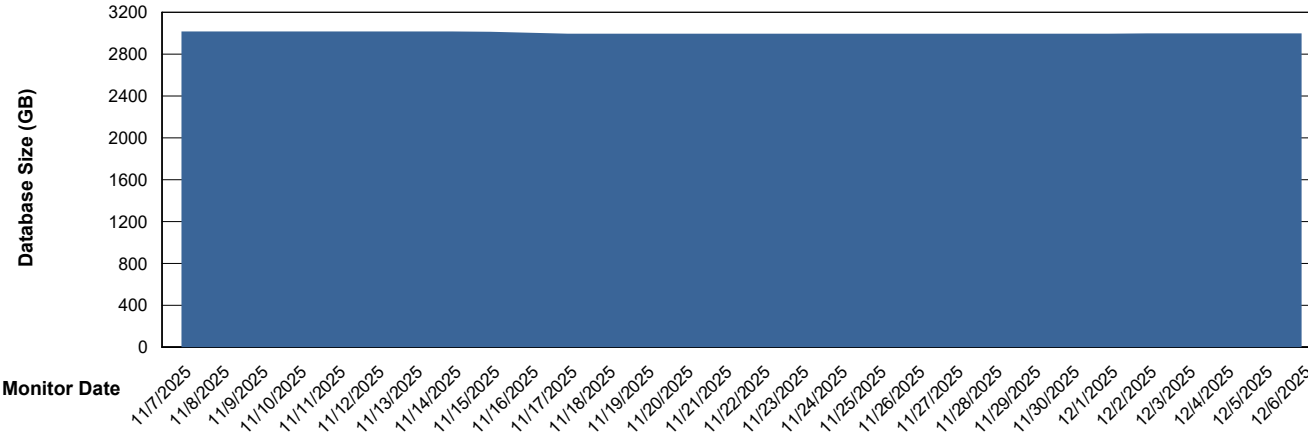

Weekly SLA Customer Report

Customer LTS(CleanLease)_Test
Database ID 127

Database Performance LTS_TST_CLSABSDB01T_ABST

Weekly SLA Customer Report

Customer LTS(CleanLease)_Test
 Database ID 127

DATABASE SIZE LTS_TST_CLSABSDB01T_ABST

Database growth over last month

Database Tablespace LTS_TST_CLSABSDB01T_ABST

Date	Tablespace Name	Filesize (Gb)	Usedsize (Gb)	Percentage free
12/6/2025	ABSDATA	1,536	1,077	30
	INDX	2,656	1,903	28
12/5/2025	ABSDATA	1,536	1,077	30
	INDX	2,656	1,903	28
12/4/2025	ABSDATA	1,536	1,077	30
	INDX	2,656	1,903	28
12/3/2025	ABSDATA	1,536	1,077	30
	INDX	2,656	1,903	28
12/2/2025	ABSDATA	1,536	1,077	30
	INDX	2,656	1,903	28
12/1/2025	ABSDATA	1,536	1,077	30
	INDX	2,656	1,902	28
11/30/2025	ABSDATA	1,536	1,077	30
	INDX	2,656	1,903	28