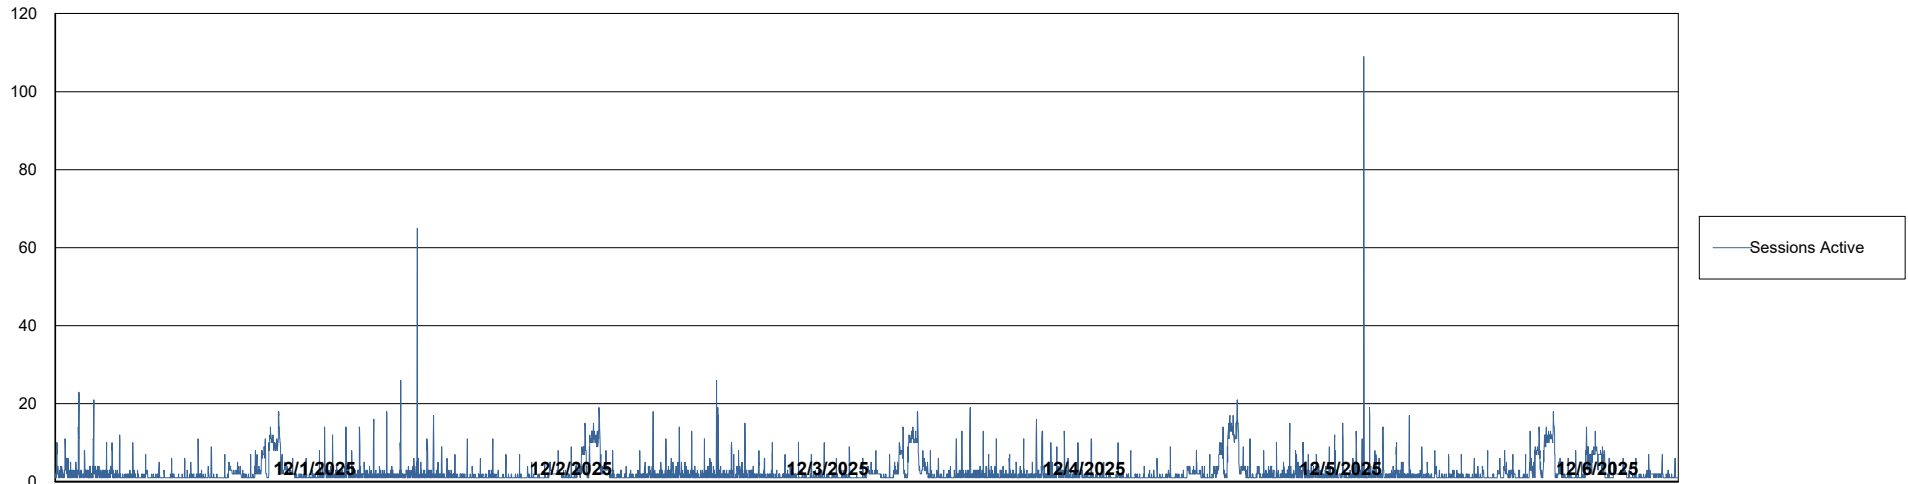

Database Performance LST-DBS7-AMS_DB_ABS1