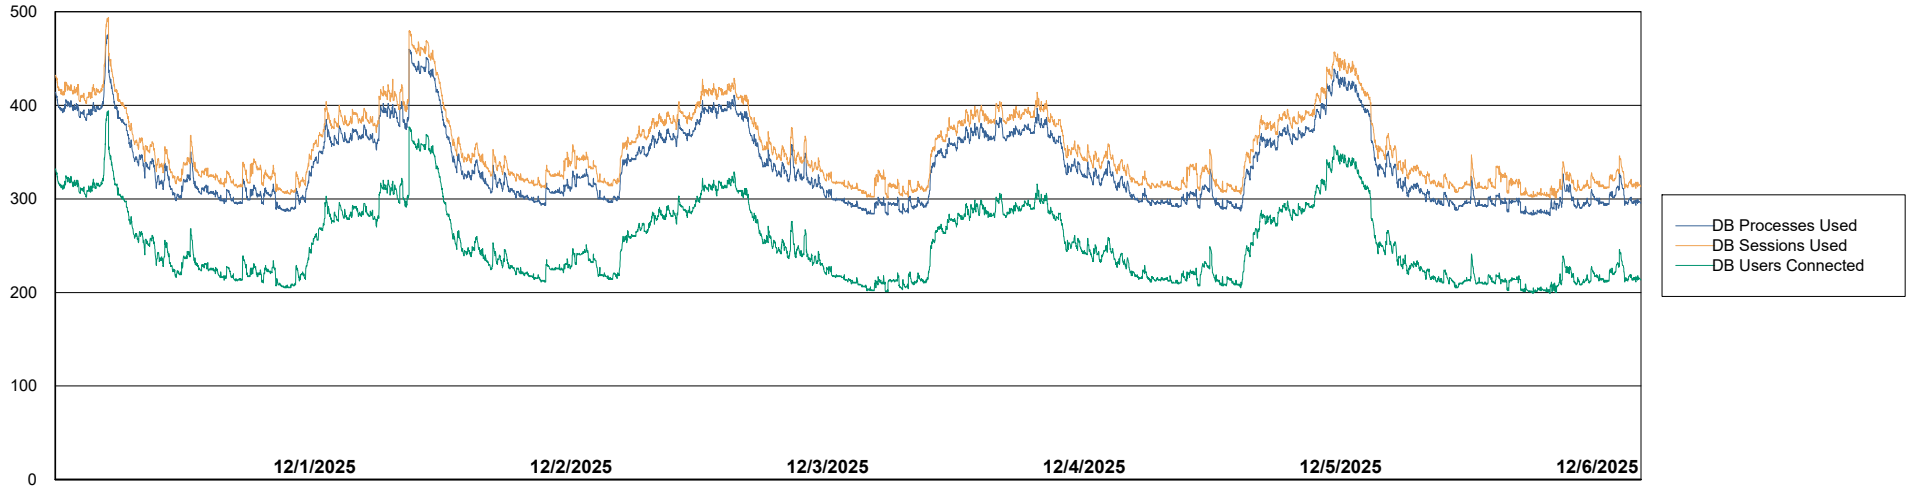

Database Performance LST-DBS7-AMS_DB_ABS1