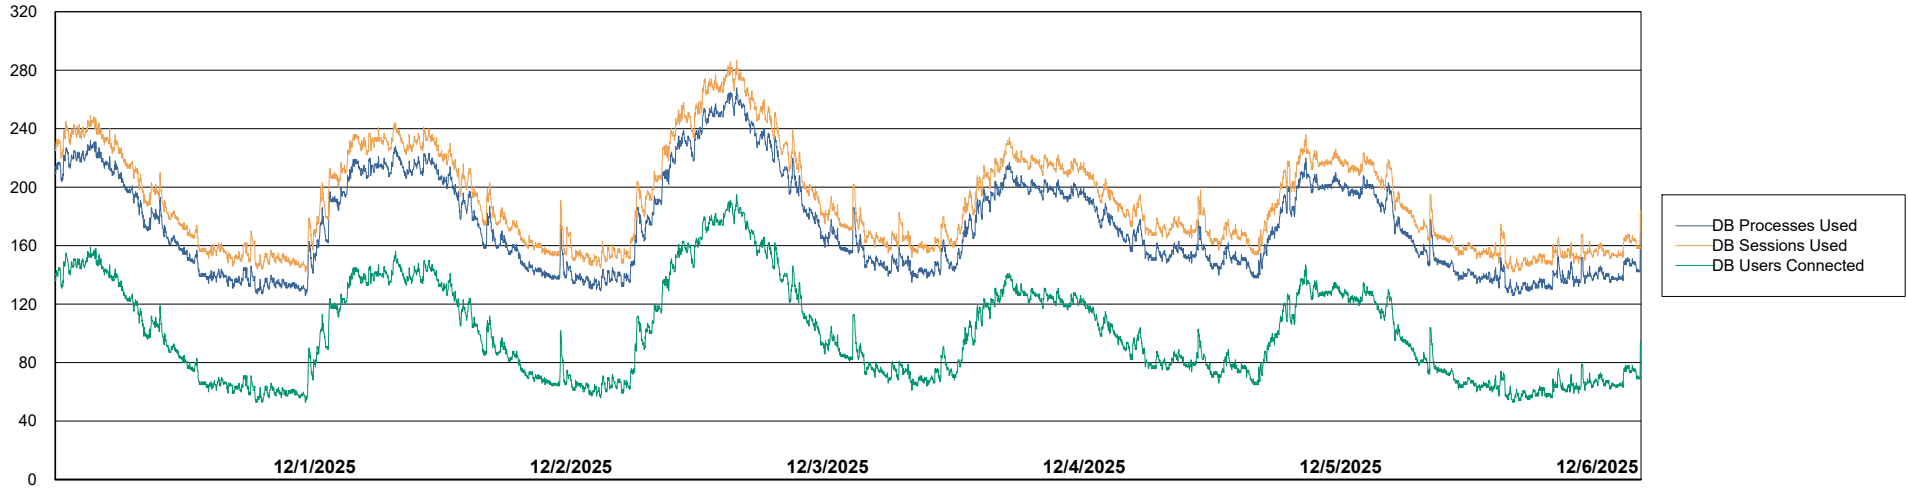

Database Performance LST-DBS3-AMS_DB_ABSME