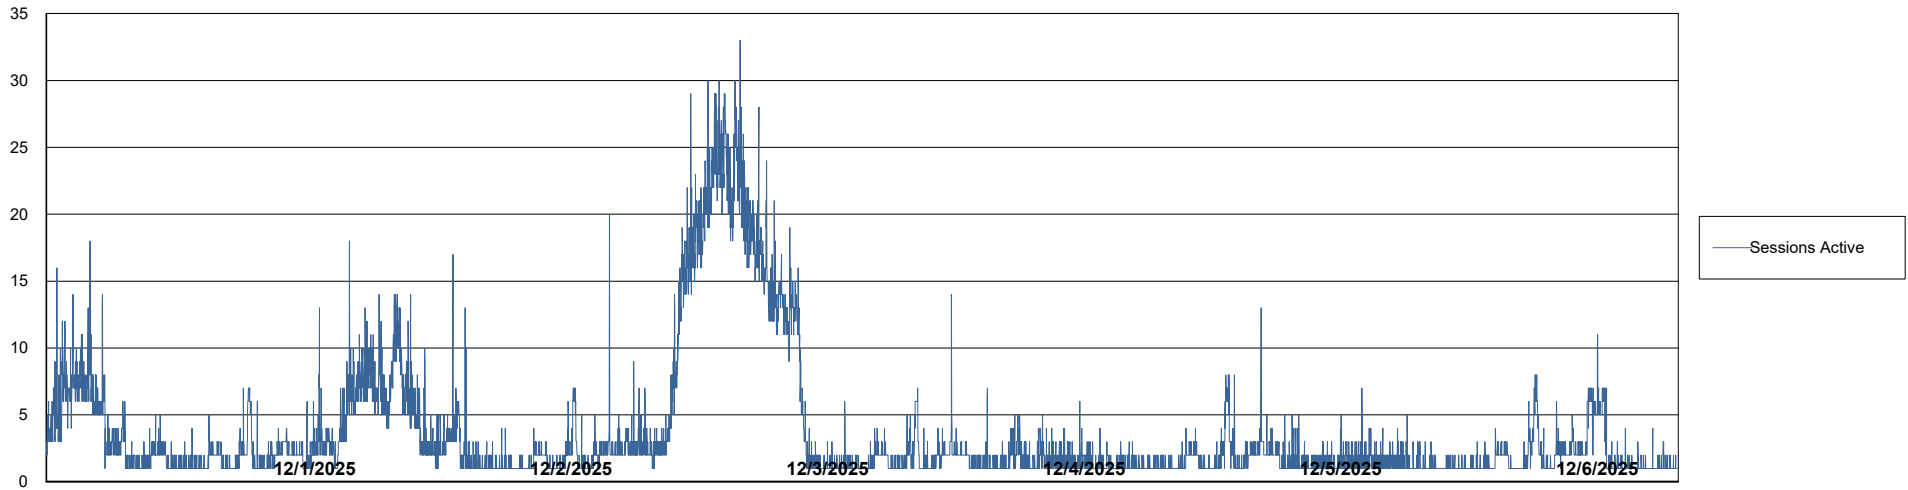

Database Performance LST-DBS3-AMS_DB_ABSME