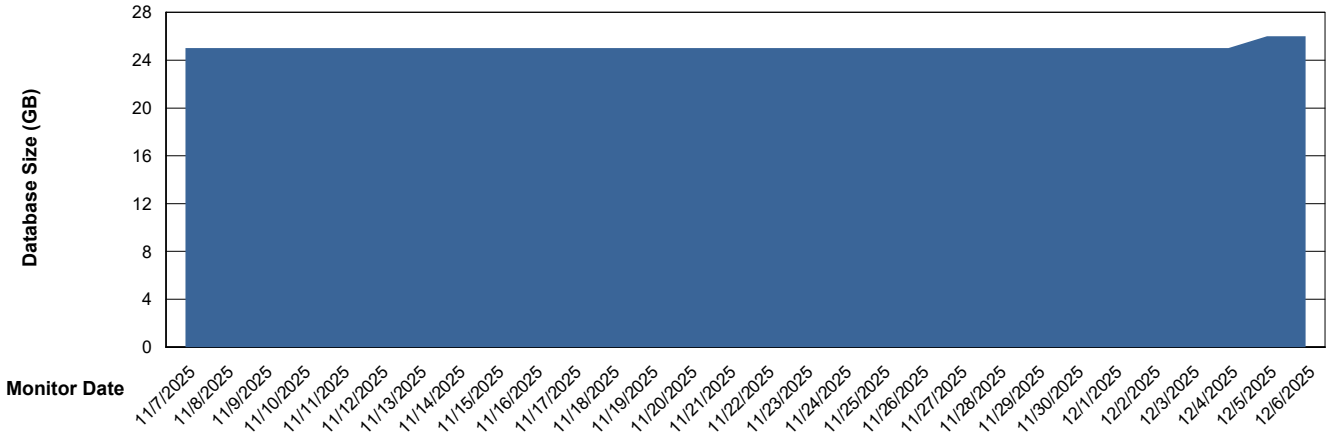

Database Performance LST-DBS2-AMS_DB_HSBABSCH

DB Processes Max 0
DB Processes Max 1,000

Weekly SLA Customer Report

Customer LST OCI AMS Production ABSCH
 Database ID 217

DATABASE SIZE LST-DBS1-AMS_DB_ABSCH

Database growth over last month

Database Tablespace LST-DBS1-AMS_DB_ABSCH

Date	Tablespace Name	Filesize (Gb)	Usedsize (Gb)	Percentage free
12/6/2025	ABSDATA	98	18	81
	INDX	60	1	98
12/5/2025	ABSDATA	98	18	81
	INDX	60	1	98
12/4/2025	ABSDATA	98	18	81
	INDX	60	1	98
12/3/2025	ABSDATA	98	18	81
	INDX	60	1	98
12/2/2025	ABSDATA	98	18	81
	INDX	60	1	98
12/1/2025	ABSDATA	98	18	81
	INDX	60	1	98
11/30/2025	ABSDATA	98	18	81
	INDX	60	1	98