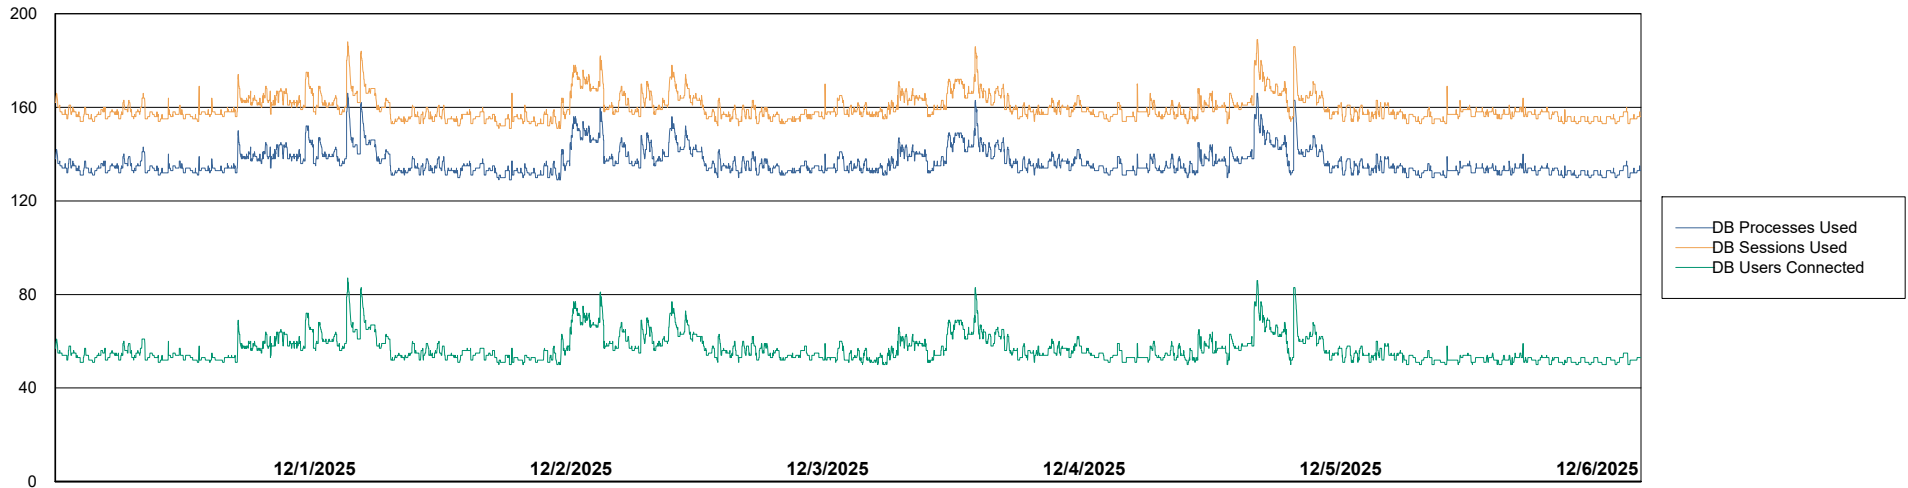

Database Performance LST-DBS1-AMS_DB_ABSCH