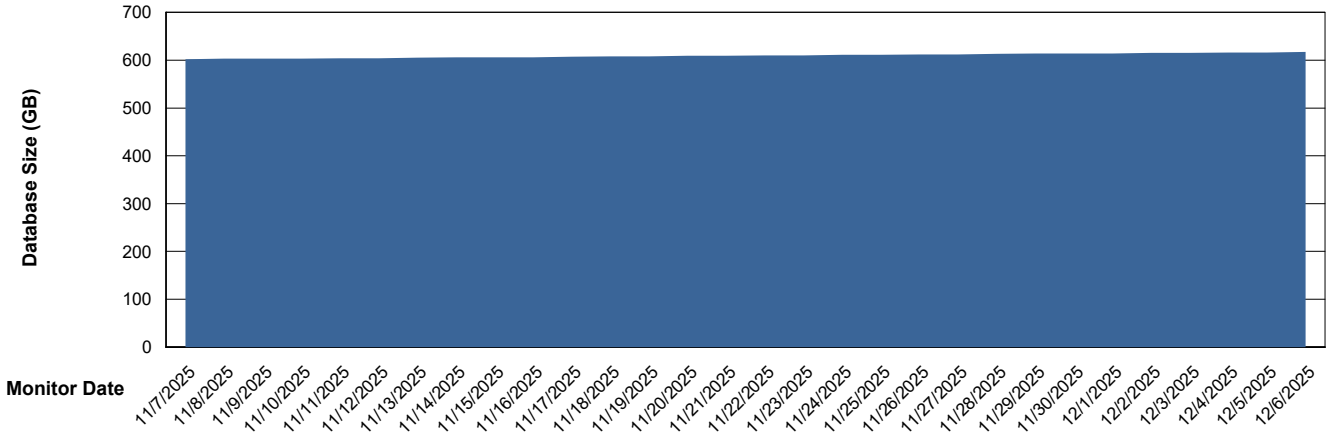

Database Performance LST-DBS2-AMS_DB_ABSCH2

Weekly SLA Customer Report

Customer LST OCI AMS Production ABSCH2
 Database ID 216

DATABASE SIZE LST-DBS2-AMS_DB_ABSCH2

Database growth over last month

Database Tablespace LST-DBS2-AMS_DB_ABSCH2

Date	Tablespace Name	Filesize (Gb)	Usedsize (Gb)	Percentage free
12/6/2025	ABSDATA	680	571	16
	INDX	41	32	23
12/5/2025	ABSDATA	680	570	16
	INDX	41	32	23
12/4/2025	ABSDATA	680	570	16
	INDX	41	32	23
12/3/2025	ABSDATA	680	569	16
	INDX	41	32	23
12/2/2025	ABSDATA	680	569	16
	INDX	41	32	23
12/1/2025	ABSDATA	680	568	16
	INDX	41	32	23
11/30/2025	ABSDATA	680	568	17
	INDX	41	32	23