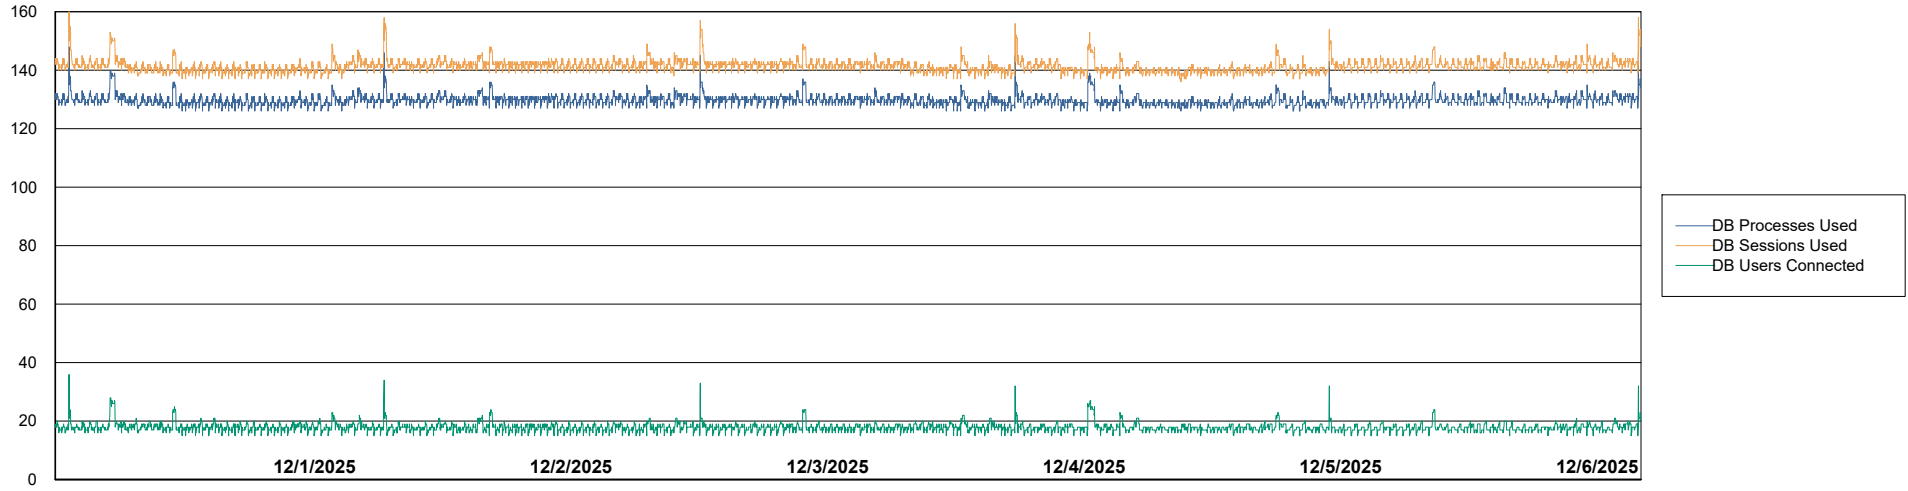

Database Performance HUE_PRD_S-ORABI2024_ABS1