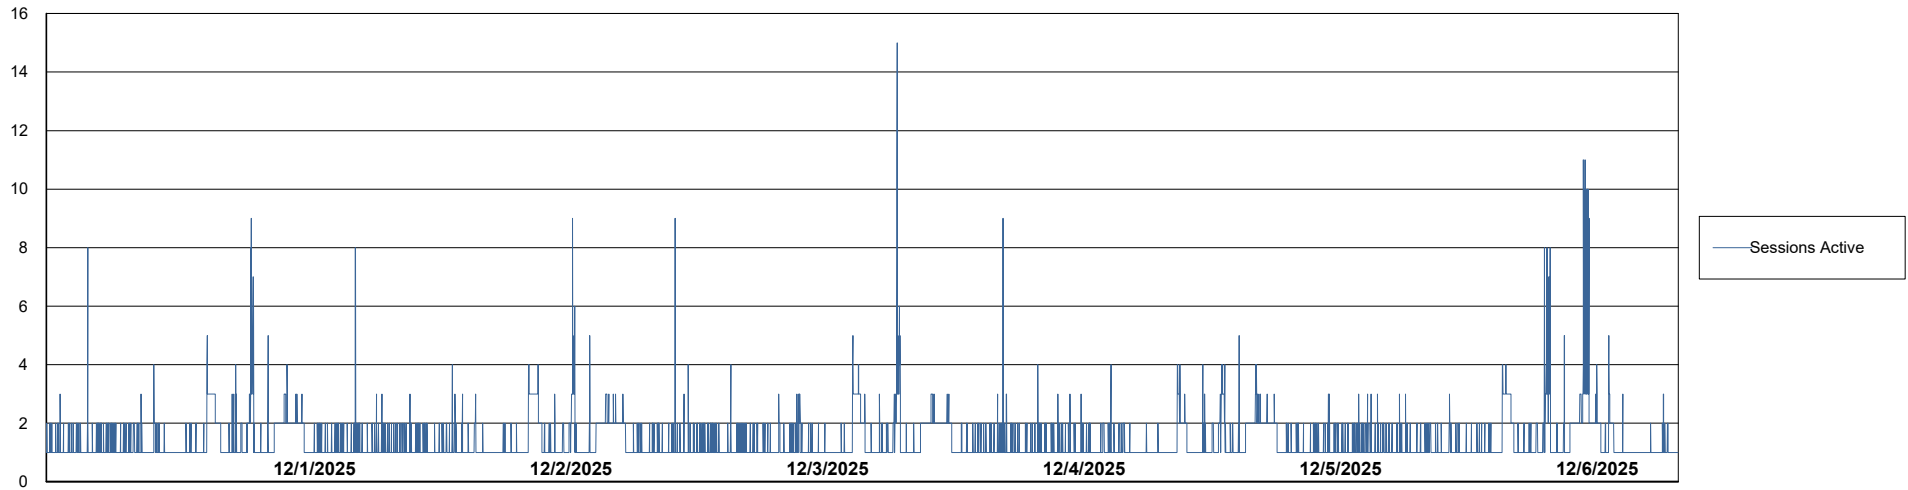

Database Performance ELJ_PRD_FRASEQXPRDDB01_ABS1