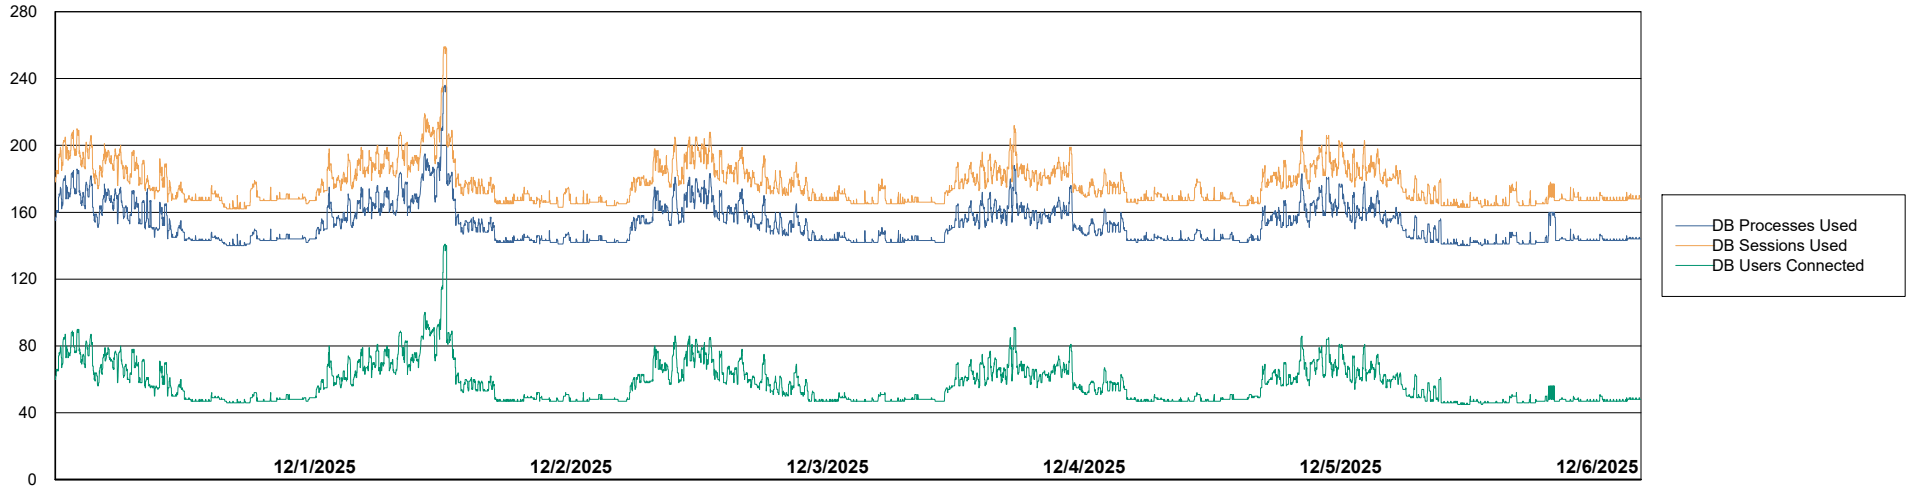

Database Performance ELJ_PRD_FRASEQXPRDDB01_ABS1